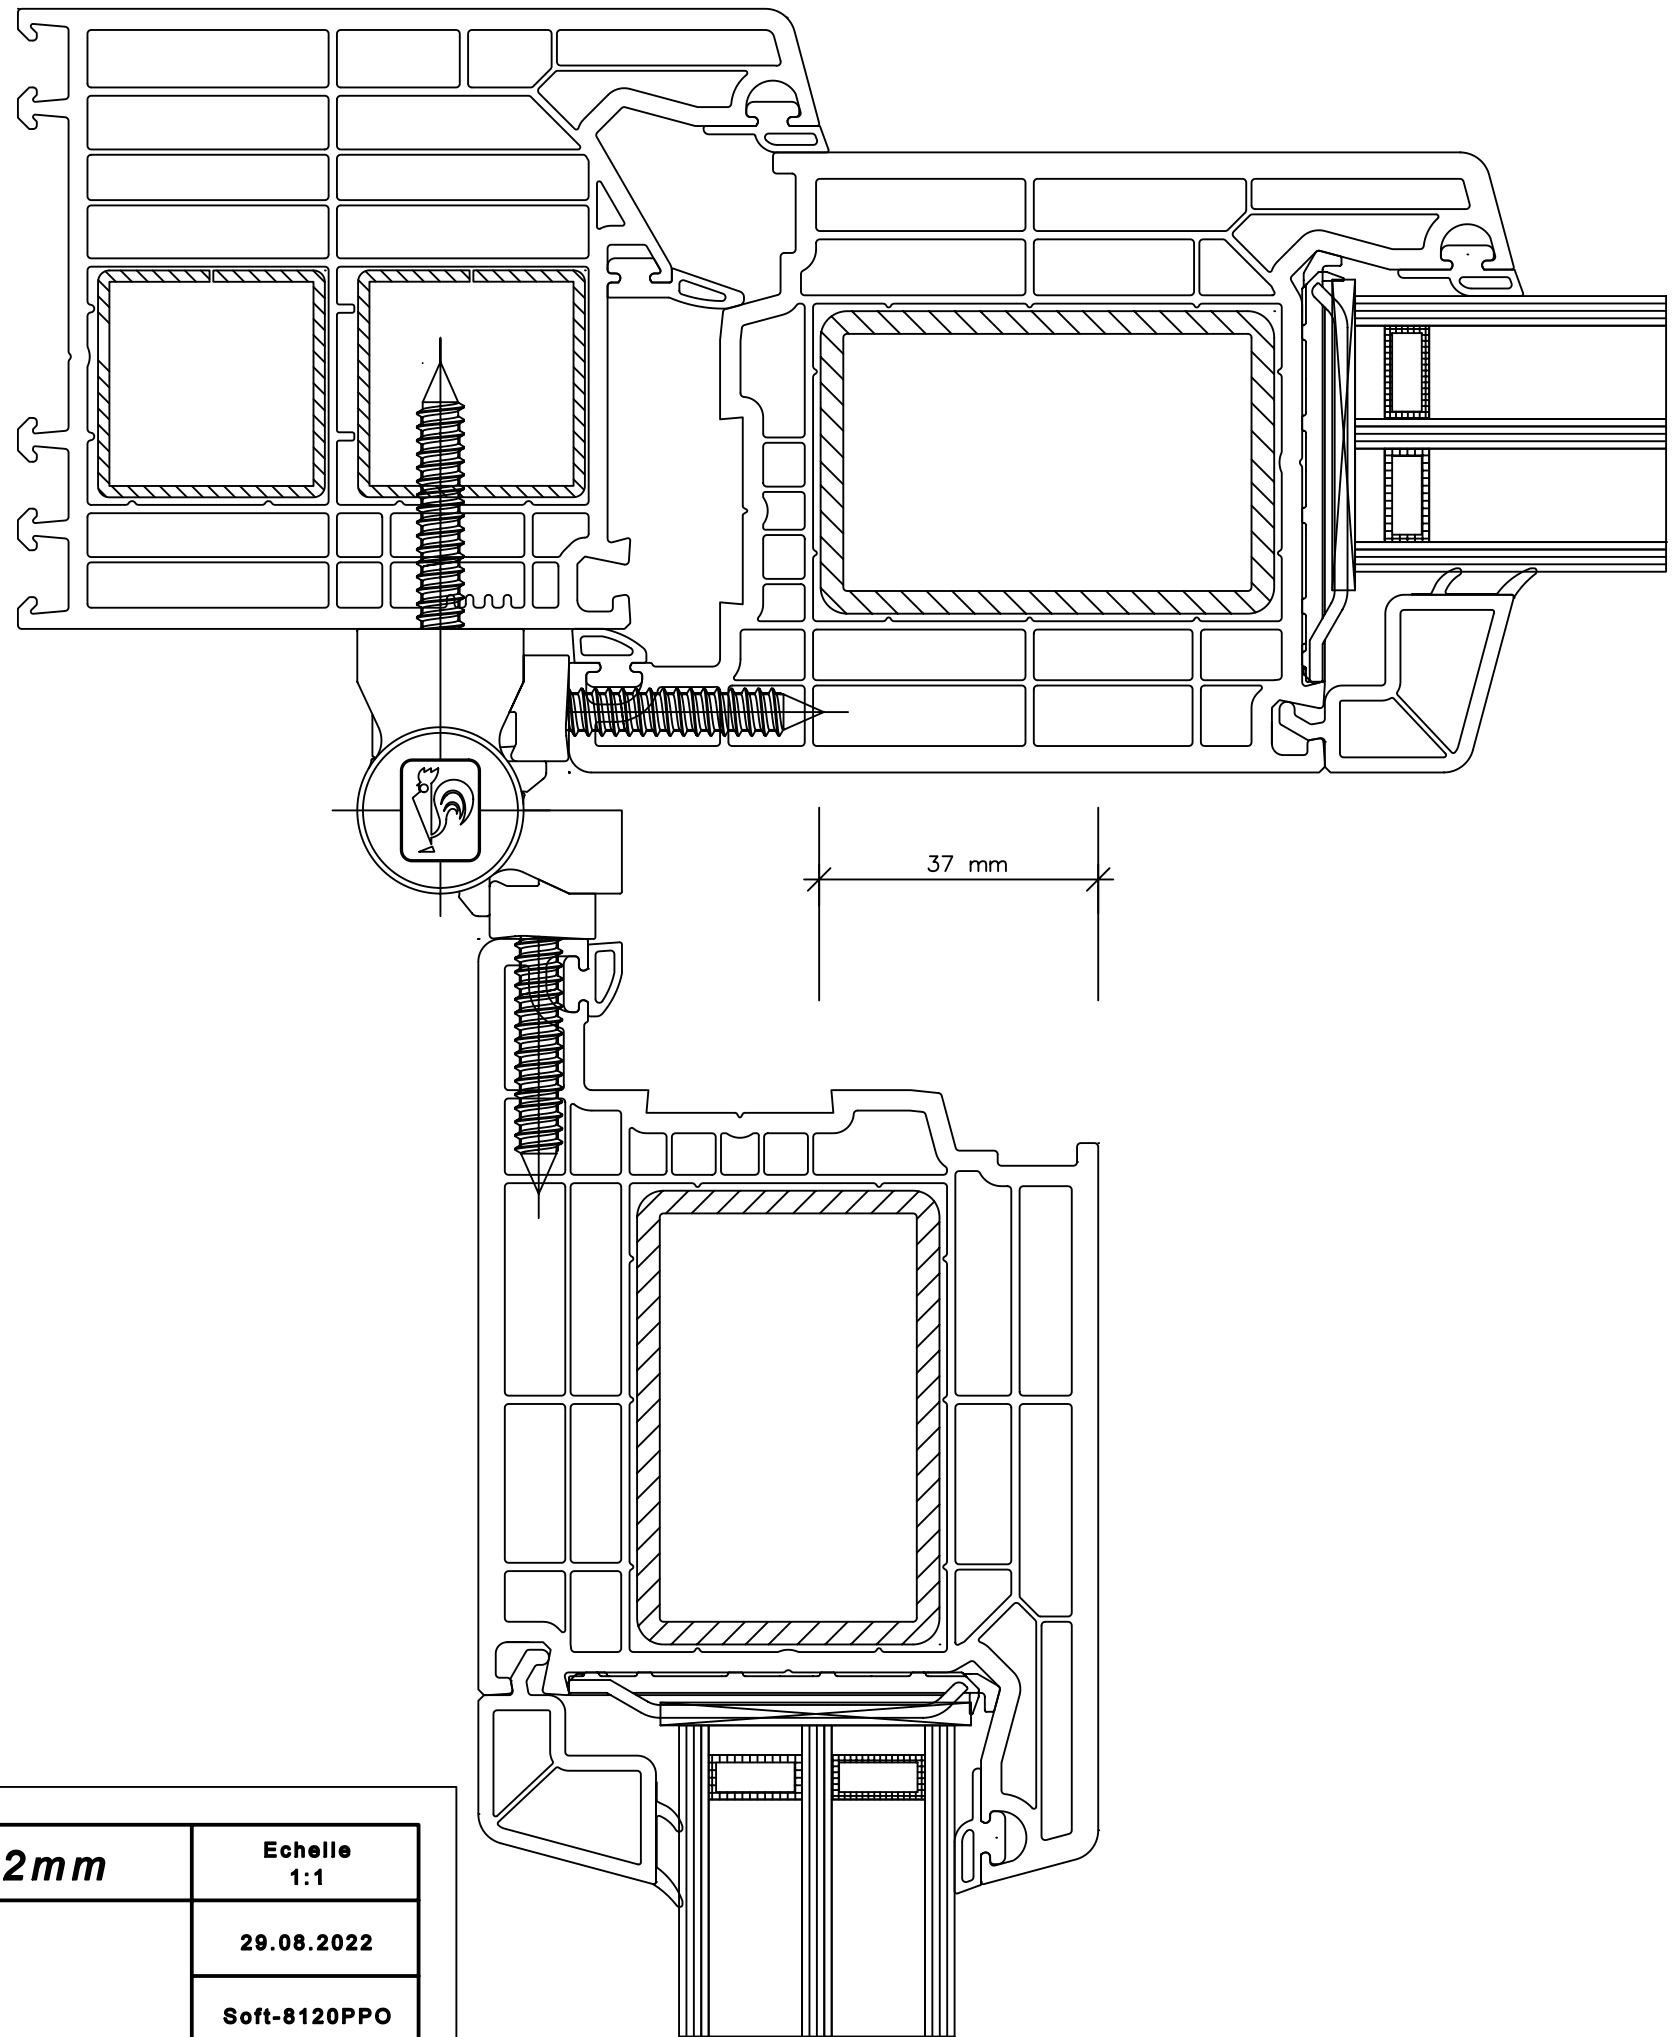

SOFTLINE -MD 82mm

Dormant 101.292
Ouvrant 105.380

Echelle
1:1

29.08.2022

Soft-8120PPO