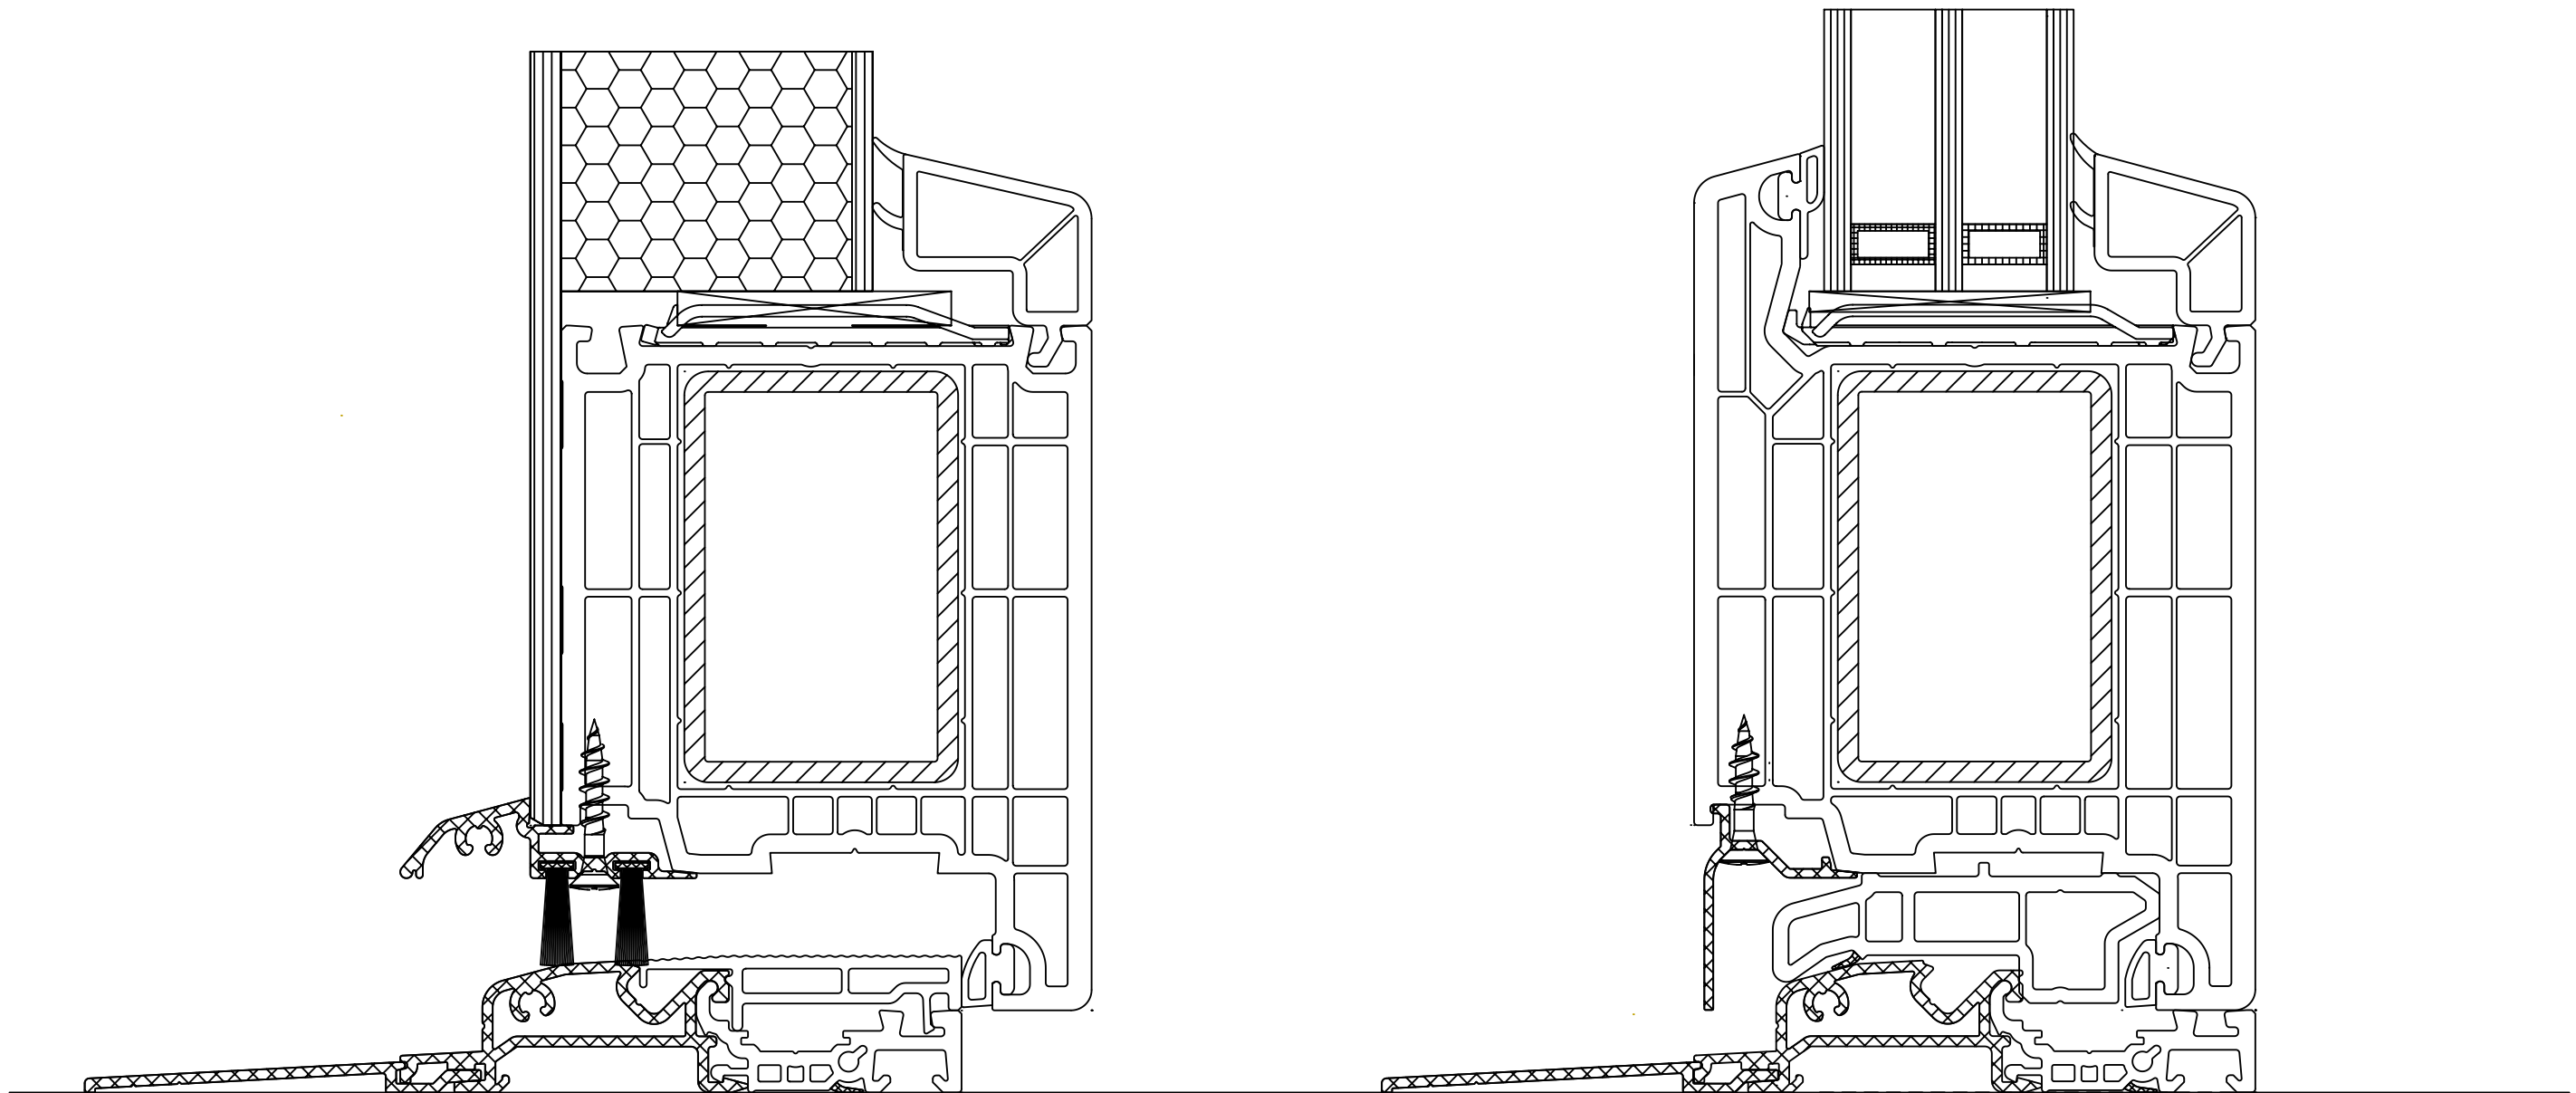

SOFTLINE - MD 82mm

Dormant 101.292

Vantail 105.381

Echelle
1:1

12.10.2015

Soft-8102P ext.
(Verre 36mm)

SOFTLINE -MD 82mm

Vantail 105.383 - 105.380