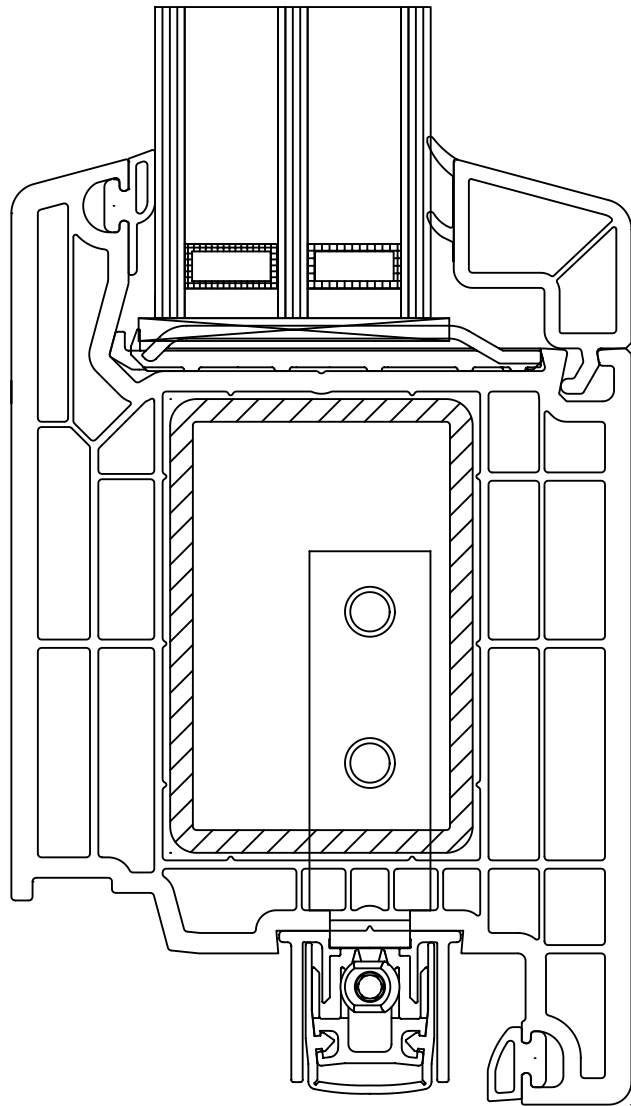

SOFTLINE - MD 82mm

Dormant 101.292
Vantail 105.380

Echelle
1:1

21.10.2015

Soft-8102P
(Verre 36mm)

SOFTLINE - MD 82mm

Dormant	101.292
Vantail	105.380

Echelle
1:1

21.10.2015

Soft-8102P
(Verre 36mm)

SOFTLINE - MD 82mm

Dormant 101.292
Vantail 105.383

Echelle
1:1

21.10.2015

Soft-8102P Rec
(Verre 36mm)

Vide de taille