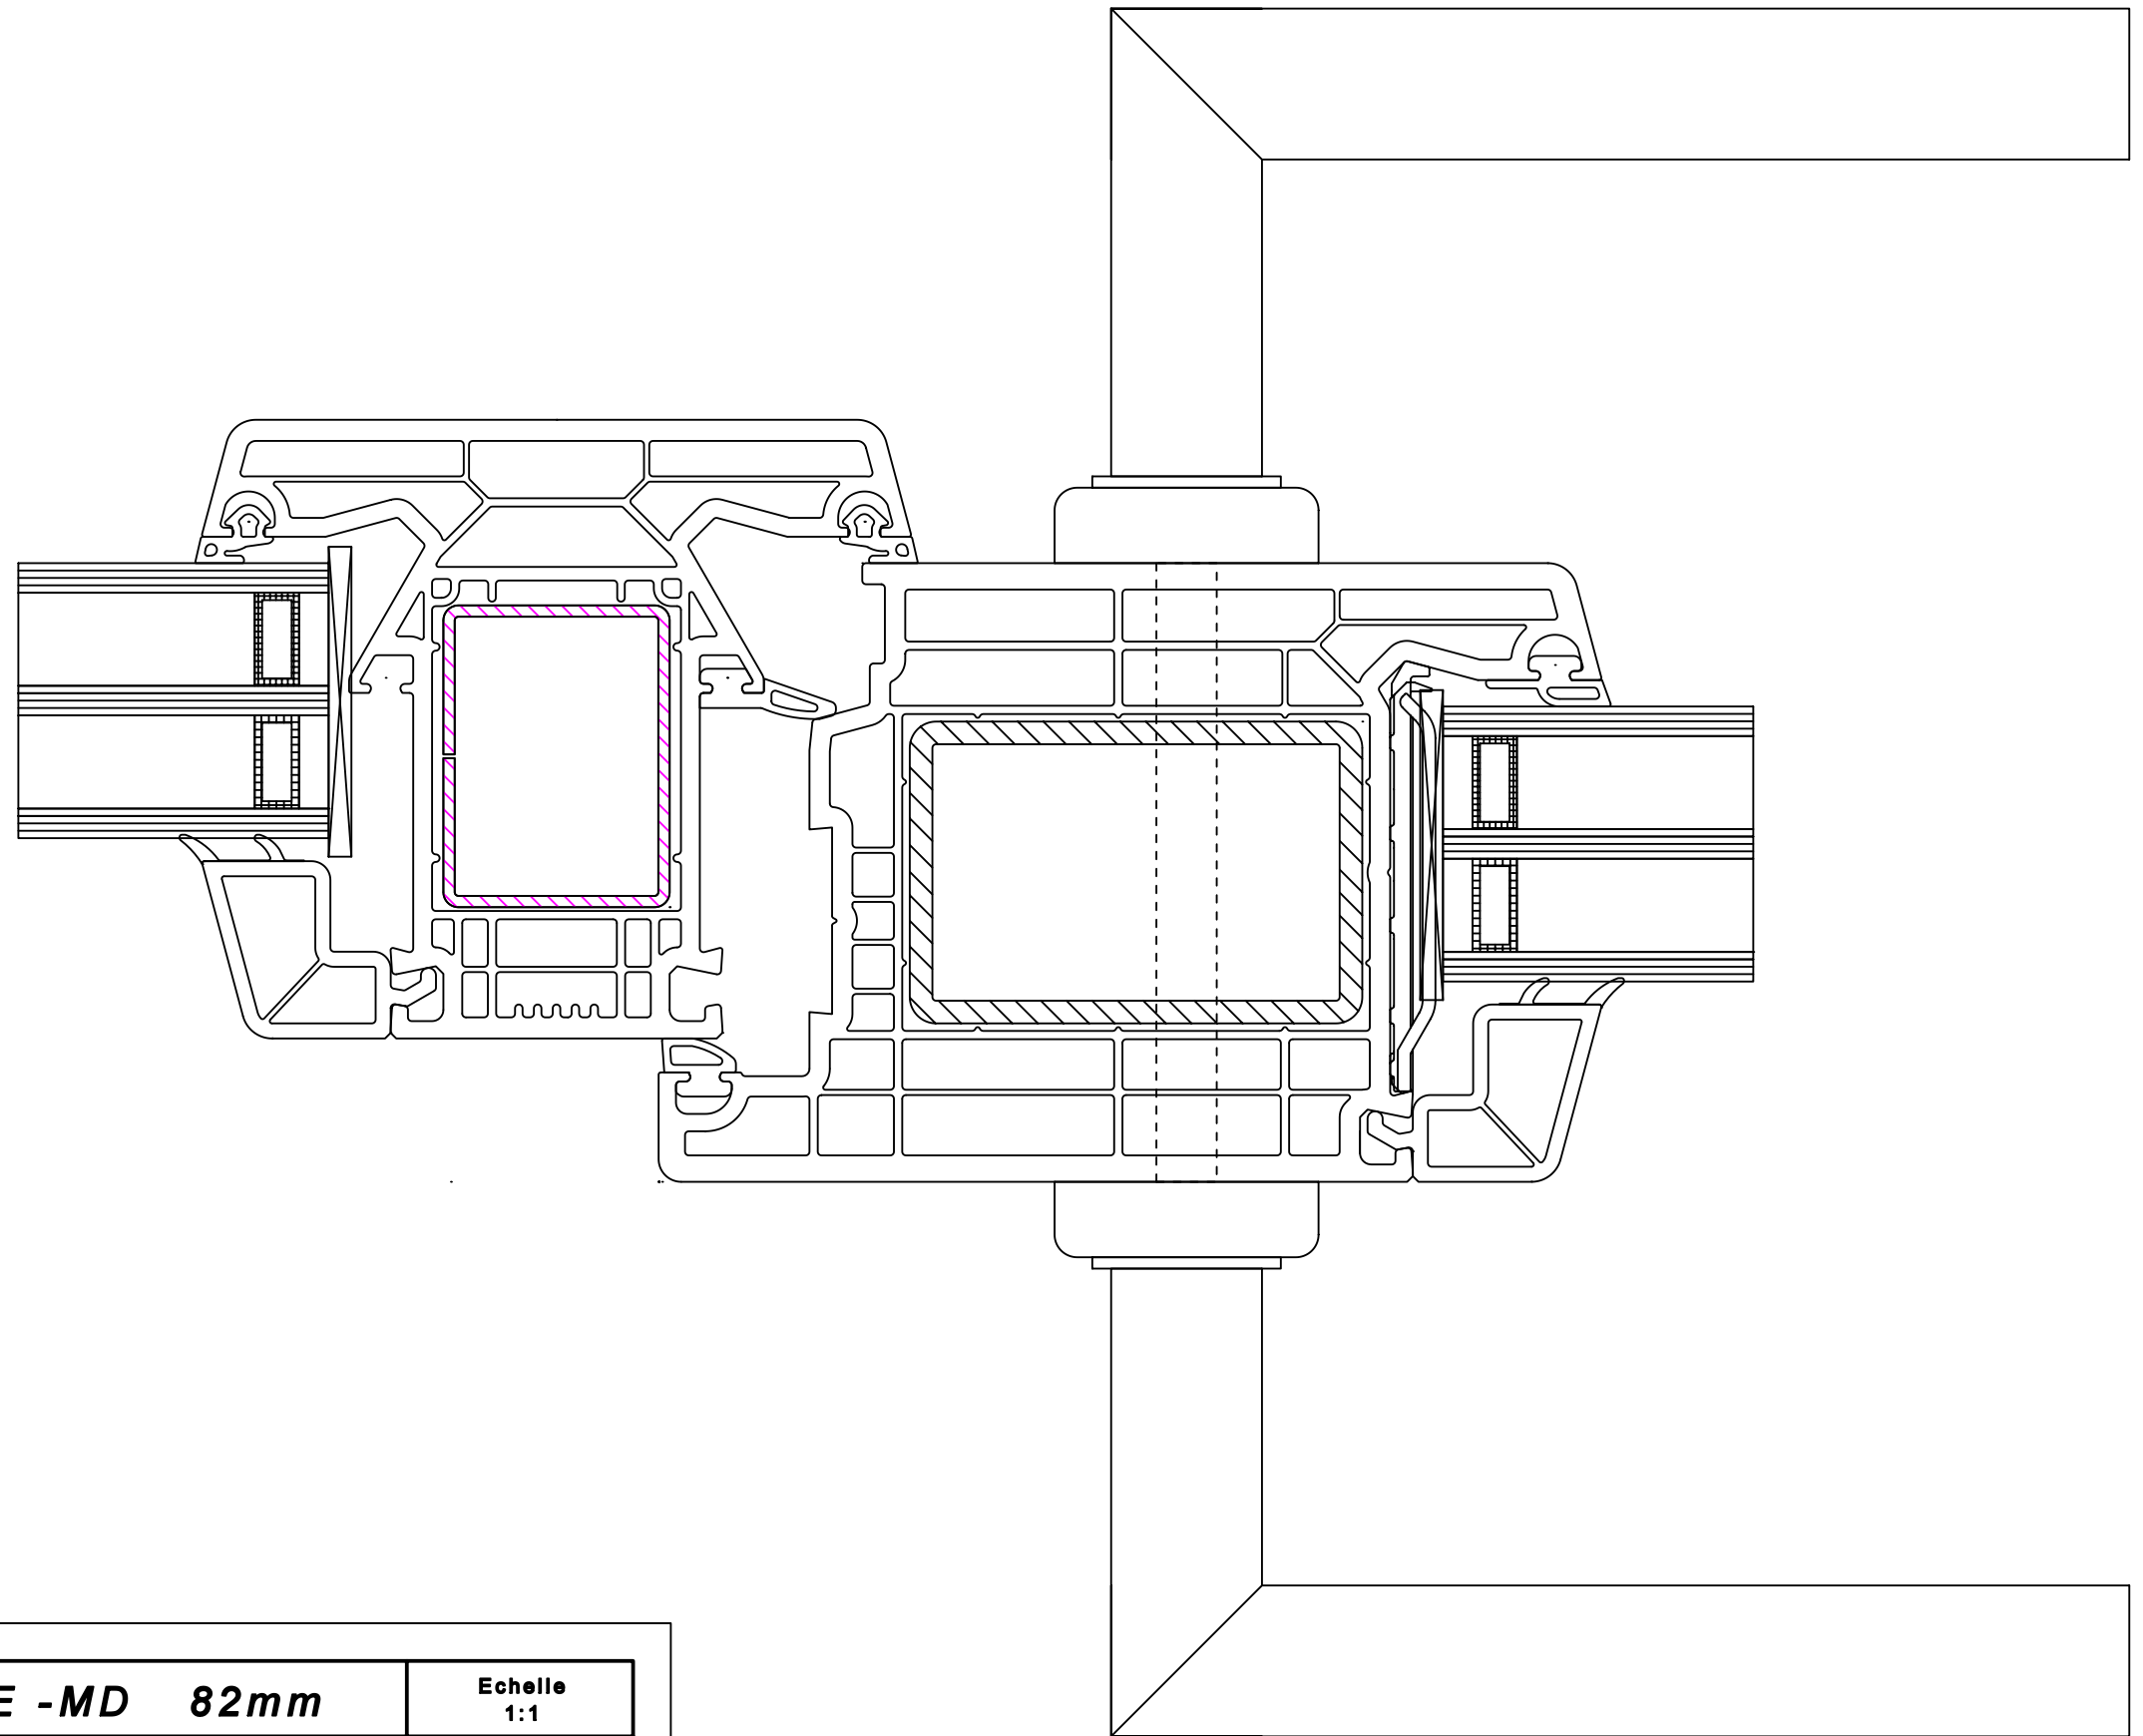

**Echelle
1:1**

20.10.2015

Soft-8120P ext

SOFTLINE -MD 82mm

Dormant 101.295
Ouvrant 105.380

**Echelle
1:1**

07.04.2020

Soft-8120P2

Cylindre 60/45mm

SOFTLINE -MD 82mm

Dormant 101.292
Ouvrant 105.380

Echelle
1:1

02.04.2020

Soft-8120P

SOFTLINE -MD 82mm

Dormant 102.310
Ouvrant 105.380

Echelle
1:1

02.04.2020

Soft-8120PM

SOFTLINE -MD 82mm

Dormant 101.292
Ouvrant 105.380

Echelle
1:1

26.07.2021

Soft-8120P_ASSA

SOFTLINE -MD 82mm

Dormant 101.292
Ouvrant 105.380

Echelle
1:1

26.07.2021

Soft-8120P_ASSA