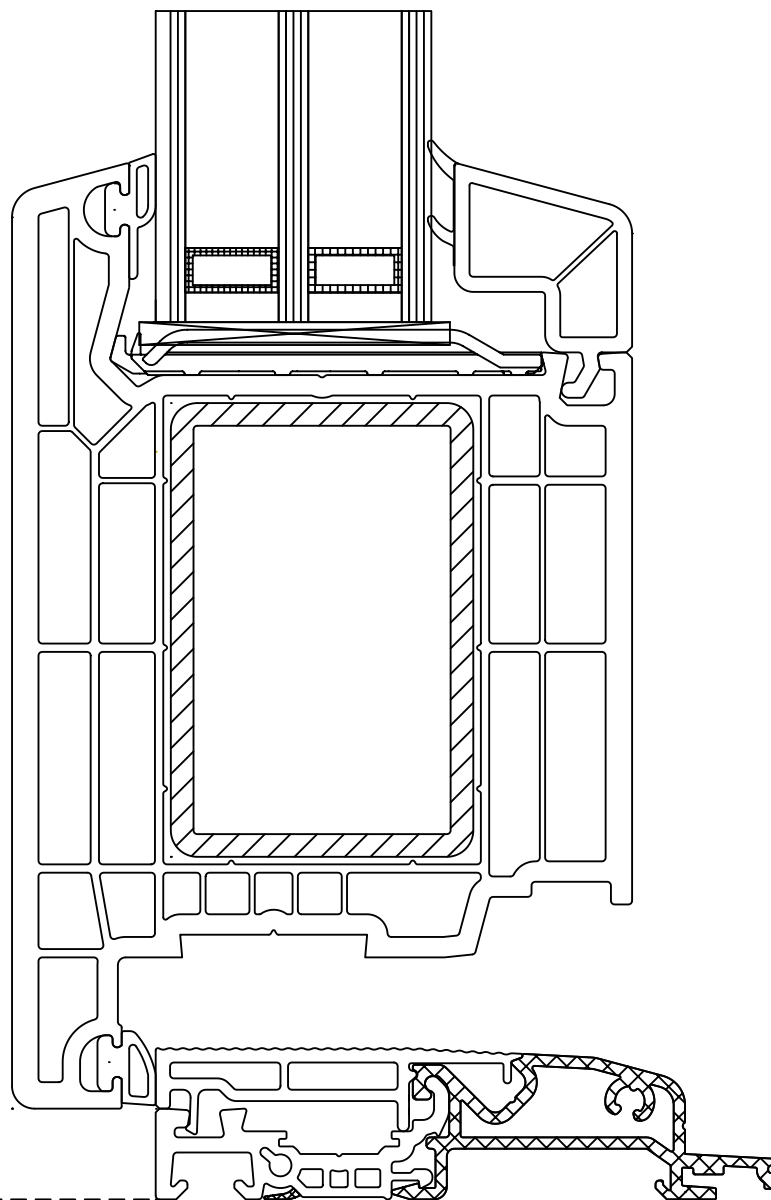

21.10.2015

Soft-8102P
(Verre 36mm)

SOFTLINE - MD 82mm

Dormant 101.292
Vantail 105.383

Echelle
1:1

21.10.2015

Soft-8102P Rec
(Verre 36mm)

Vide de taille

Extérieur dormant

SOFTLINE - MD 82mm

Dormant 101.292
Vantail 105.380

Echelle
1:1

13.04.2017

Soft-8102Planet
(Verre 36mm)

Vide de taille

Extérieur dormant

SOFTLINE - MD 82mm

Dormant 101.292

Vantail 105.381

Echelle
1:1

12.10.2015

Soft-8102P ext.
(Verre 36mm)

SOFTLINE -MD 82mm

Vantail 105.383 - 105.380