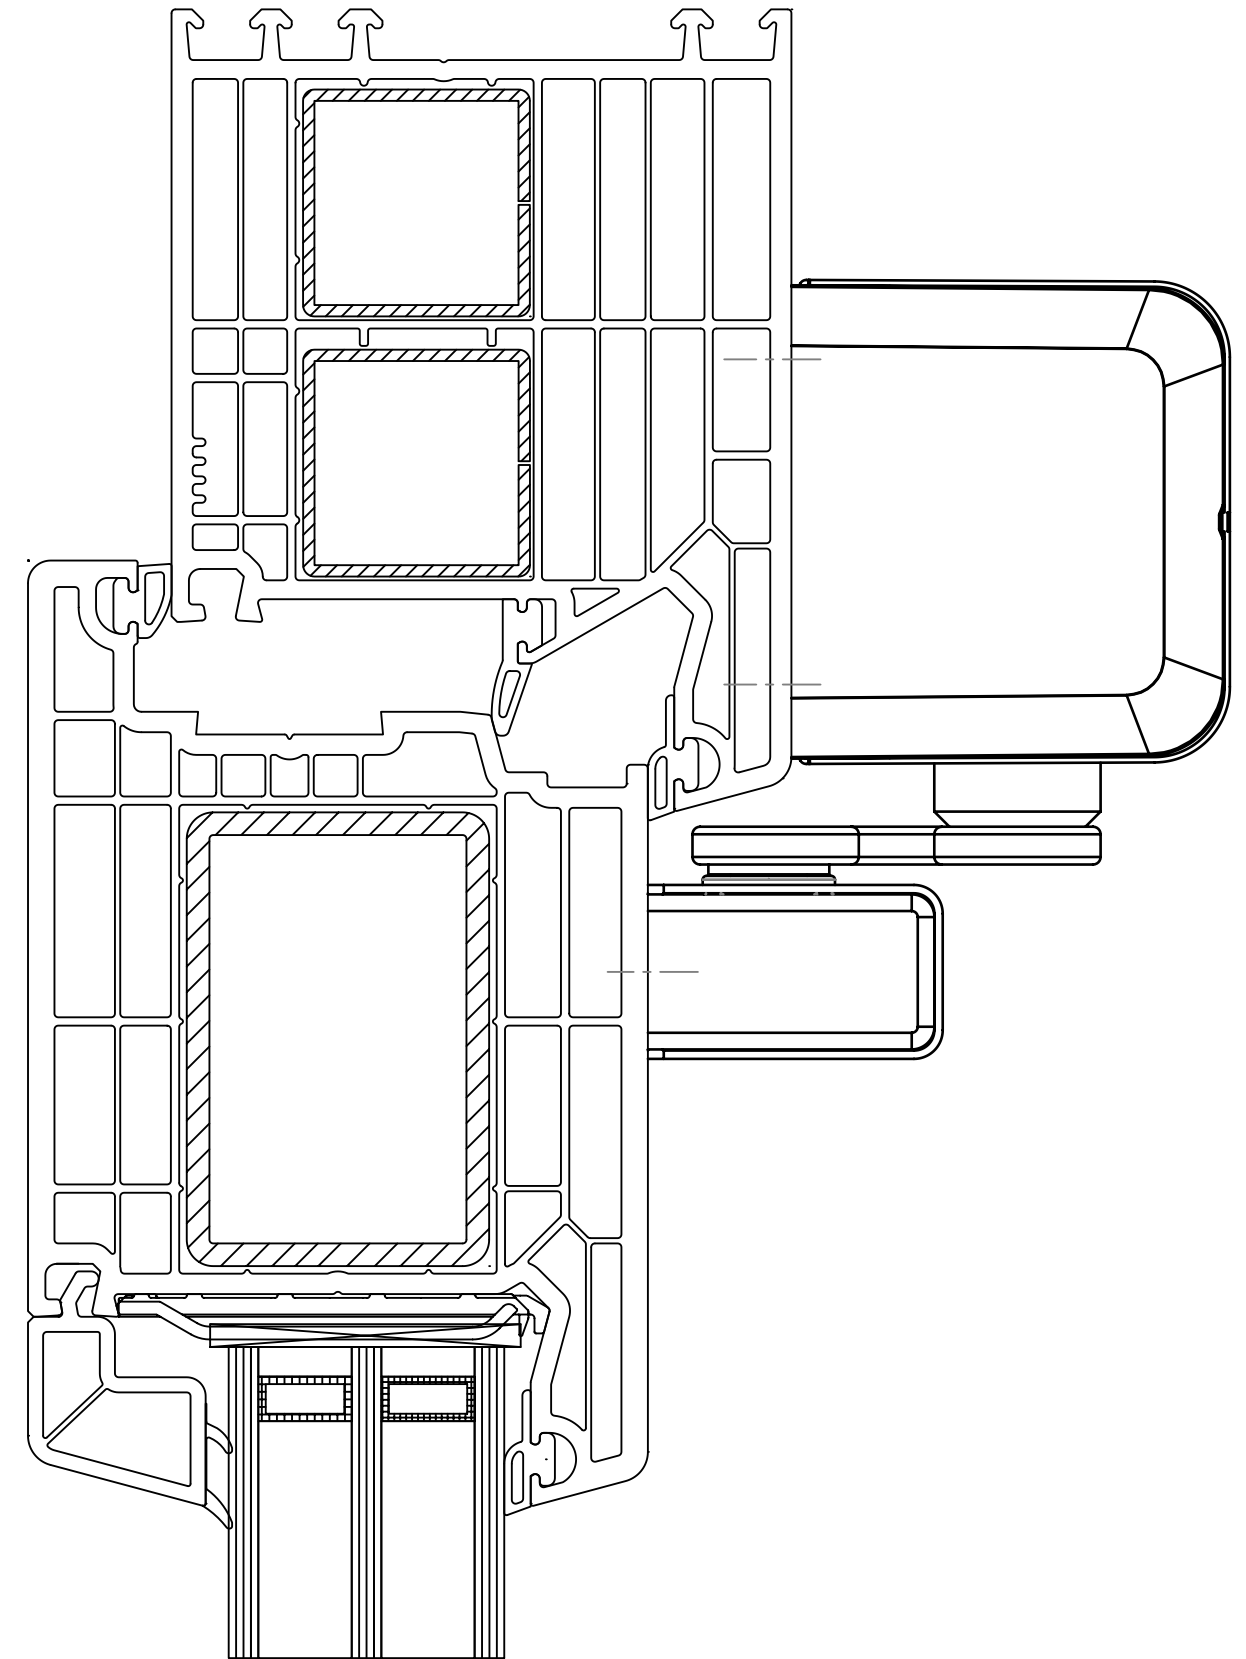

Cylindre 60/45mm

SOFTLINE -MD 82mm

Dormant 101.292
Ouvrant 105.380

Echelle
1:1

02.04.2020

Soft-8120P

SOFTLINE -MD 82mm

Dormant 102.310
Ouvrant 105.380

Echelle
1:1

02.04.2020

Soft-8120PM

SOFTLINE -MD 82mm

Dormant 101.292
Ouvrant 105.380

Echelle
1:1

26.07.2021

Soft-8120P_ASSA

SOFTLINE -MD 82mm

Dormant 101.292
Ouvrant 105.380

Echelle
1:1

26.07.2021

Soft-8120P_ASSA