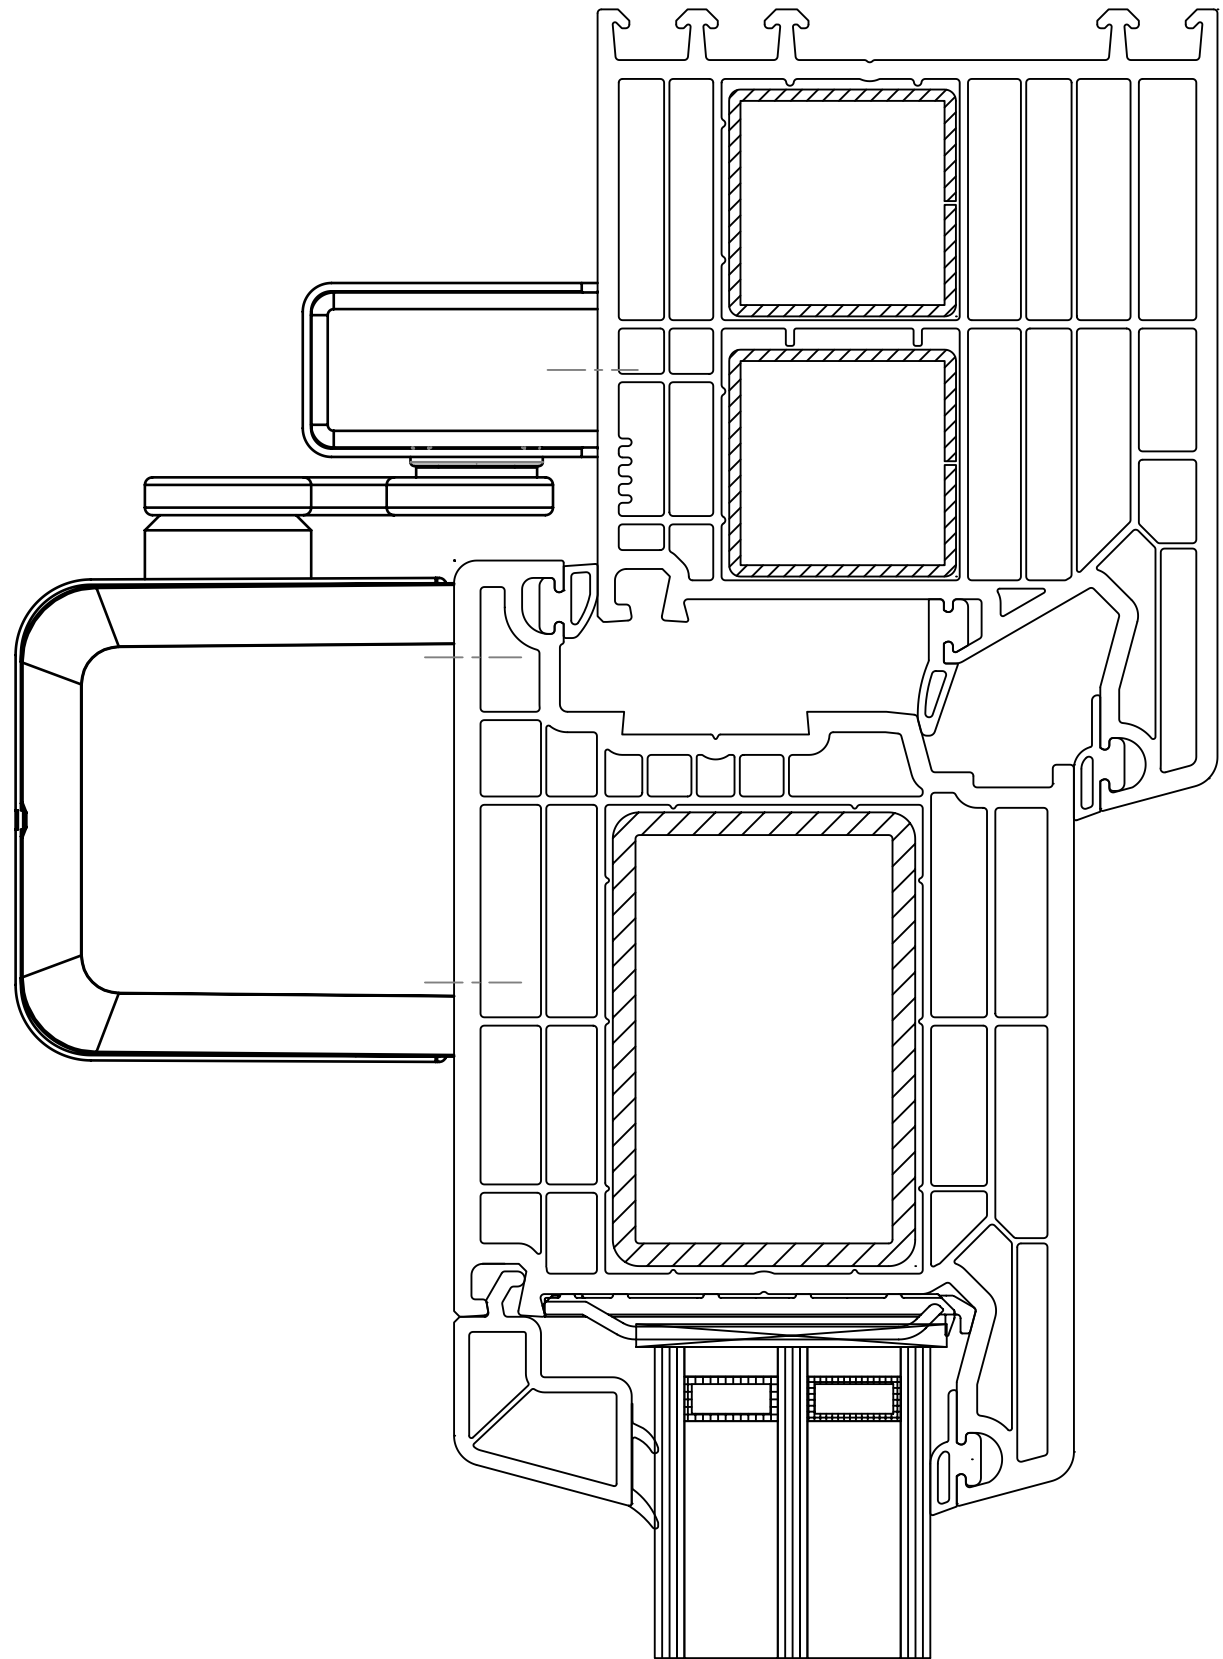

Cylindre 60/45mm

SOFTLINE -MD 82mm

Dormant 101.292
Ouvrant 105.380

Echelle
1:1

02.04.2020

Soft-8120P

SOFTLINE -MD 82mm

Dormant 102.310
Ouvrant 105.380

Echelle
1:1

02.04.2020

Soft-8120PM

SOFTLINE -MD 82mm

Dormant 101.292
Ouvrant 105.380

Echelle
1:1

26.07.2021

Soft-8120P_ASSA

SOFTLINE -MD 82mm

Dormant 101.292
Ouvrant 105.380

Echelle
1:1

26.07.2021

Soft-8120P_ASSA