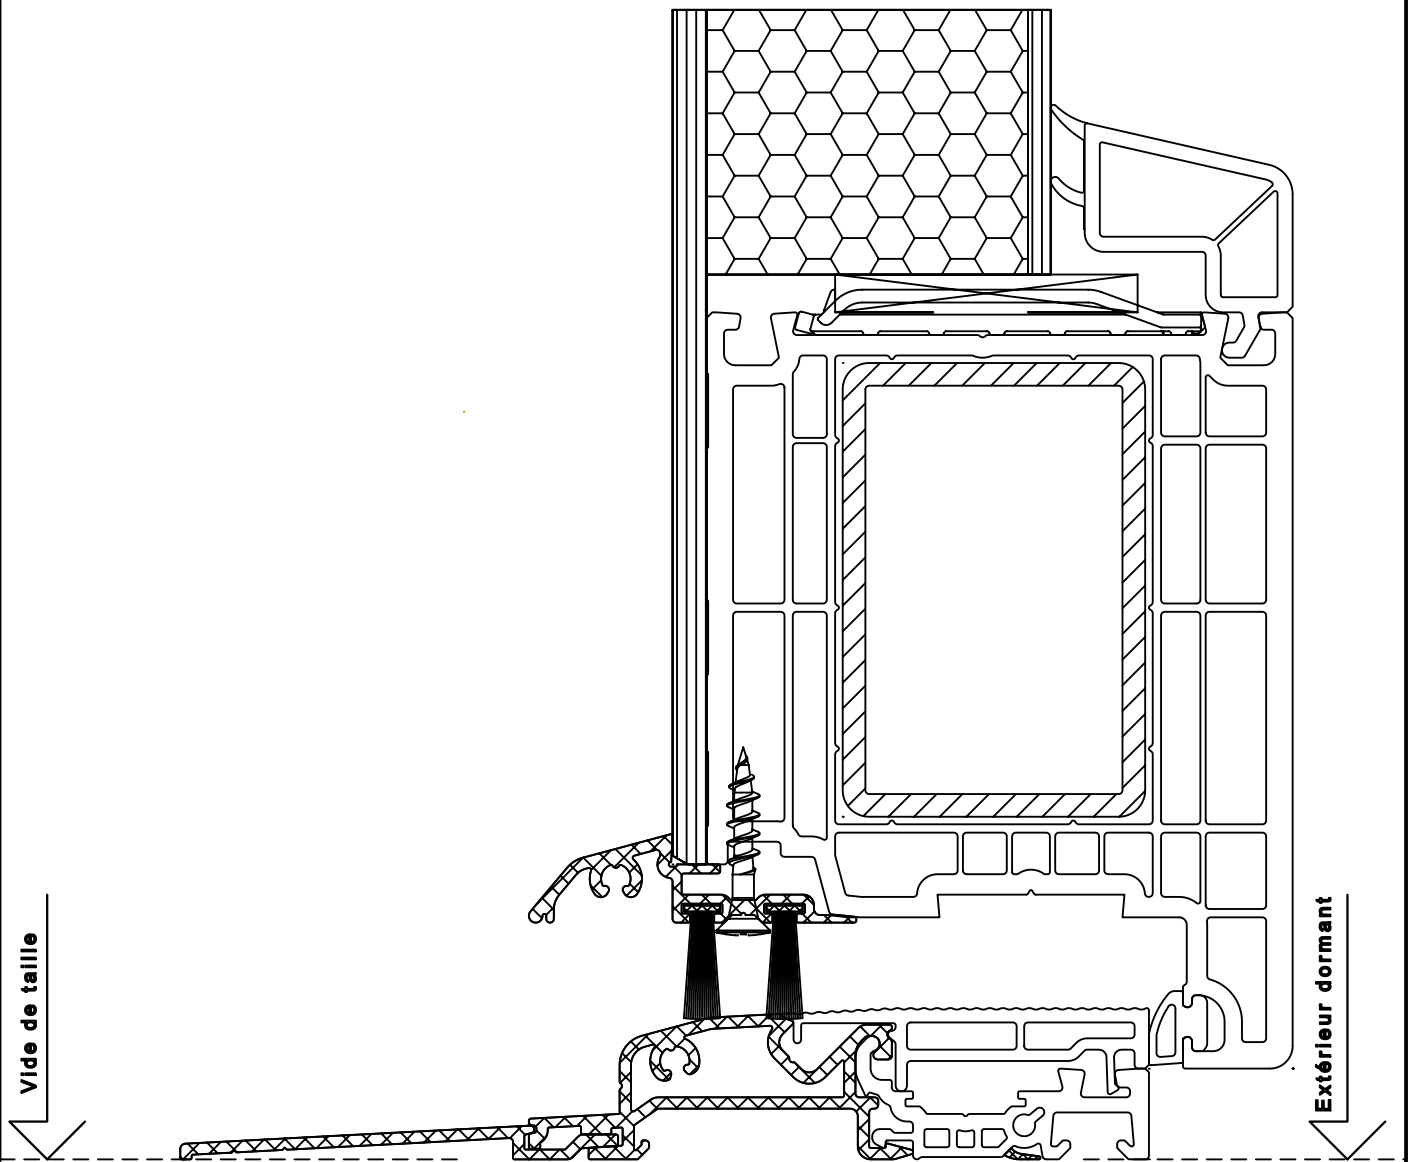

SOFTLINE - MD 82mm

Dormant 101.292
Vantail 105.380

Echelle
1:1

21.10.2015

Soft-8102P
(Verre 36mm)

SOFTLINE - MD 82mm

Dormant	101.292
Vantail	105.380

Echelle
1:1

21.10.2015

Soft-8102P
(Verre 36mm)

SOFTLINE - MD 82mm

Dormant 101.292
Vantail 105.383

Echelle
1:1

21.10.2015

Soft-8102P Rec
(Verre 36mm)

Vide de taille