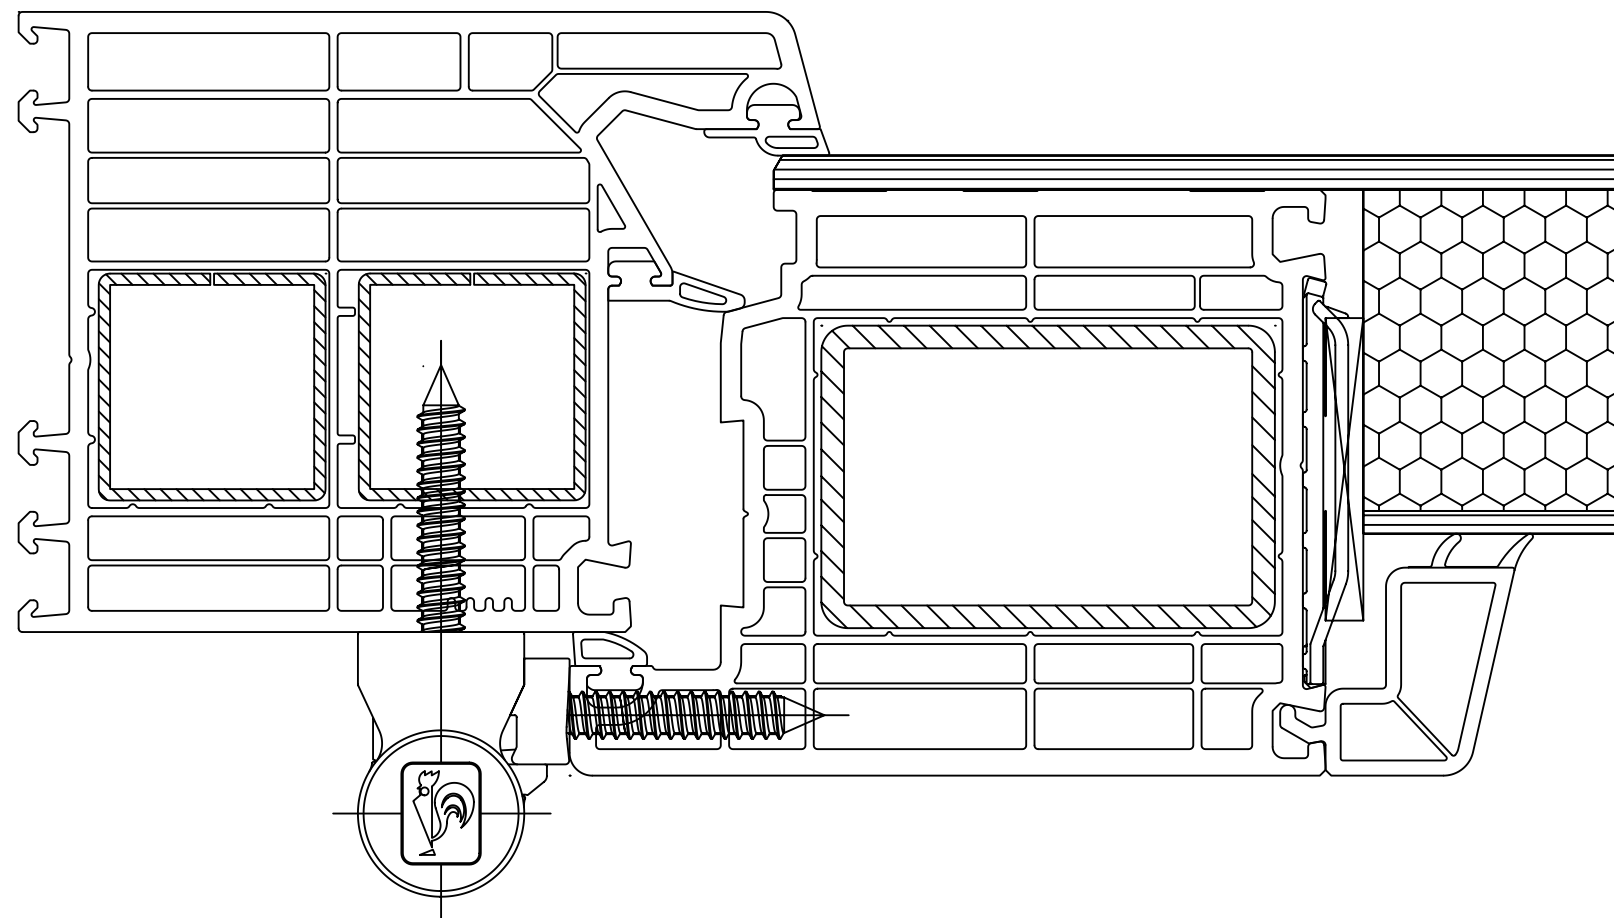

Seuil porte d'entrée Ouv/Fixe

Echelle
1:1

17.10.2018

Soft-8103P-rec

SOFTLINE -MD 82mm

Dormant 101.292
Ouvrant 105.380

Echelle
1:1

29.08.2022

Soft-8120PPO

SOFTLINE -MD 82mm

Dormant 101.292
Ouvrant 105.383

Echelle
1:1

02.04.2020

Soft-8120P Rec

SOFTLINE -MD 82mm

Dormant 101.292
Ouvrant 105.381