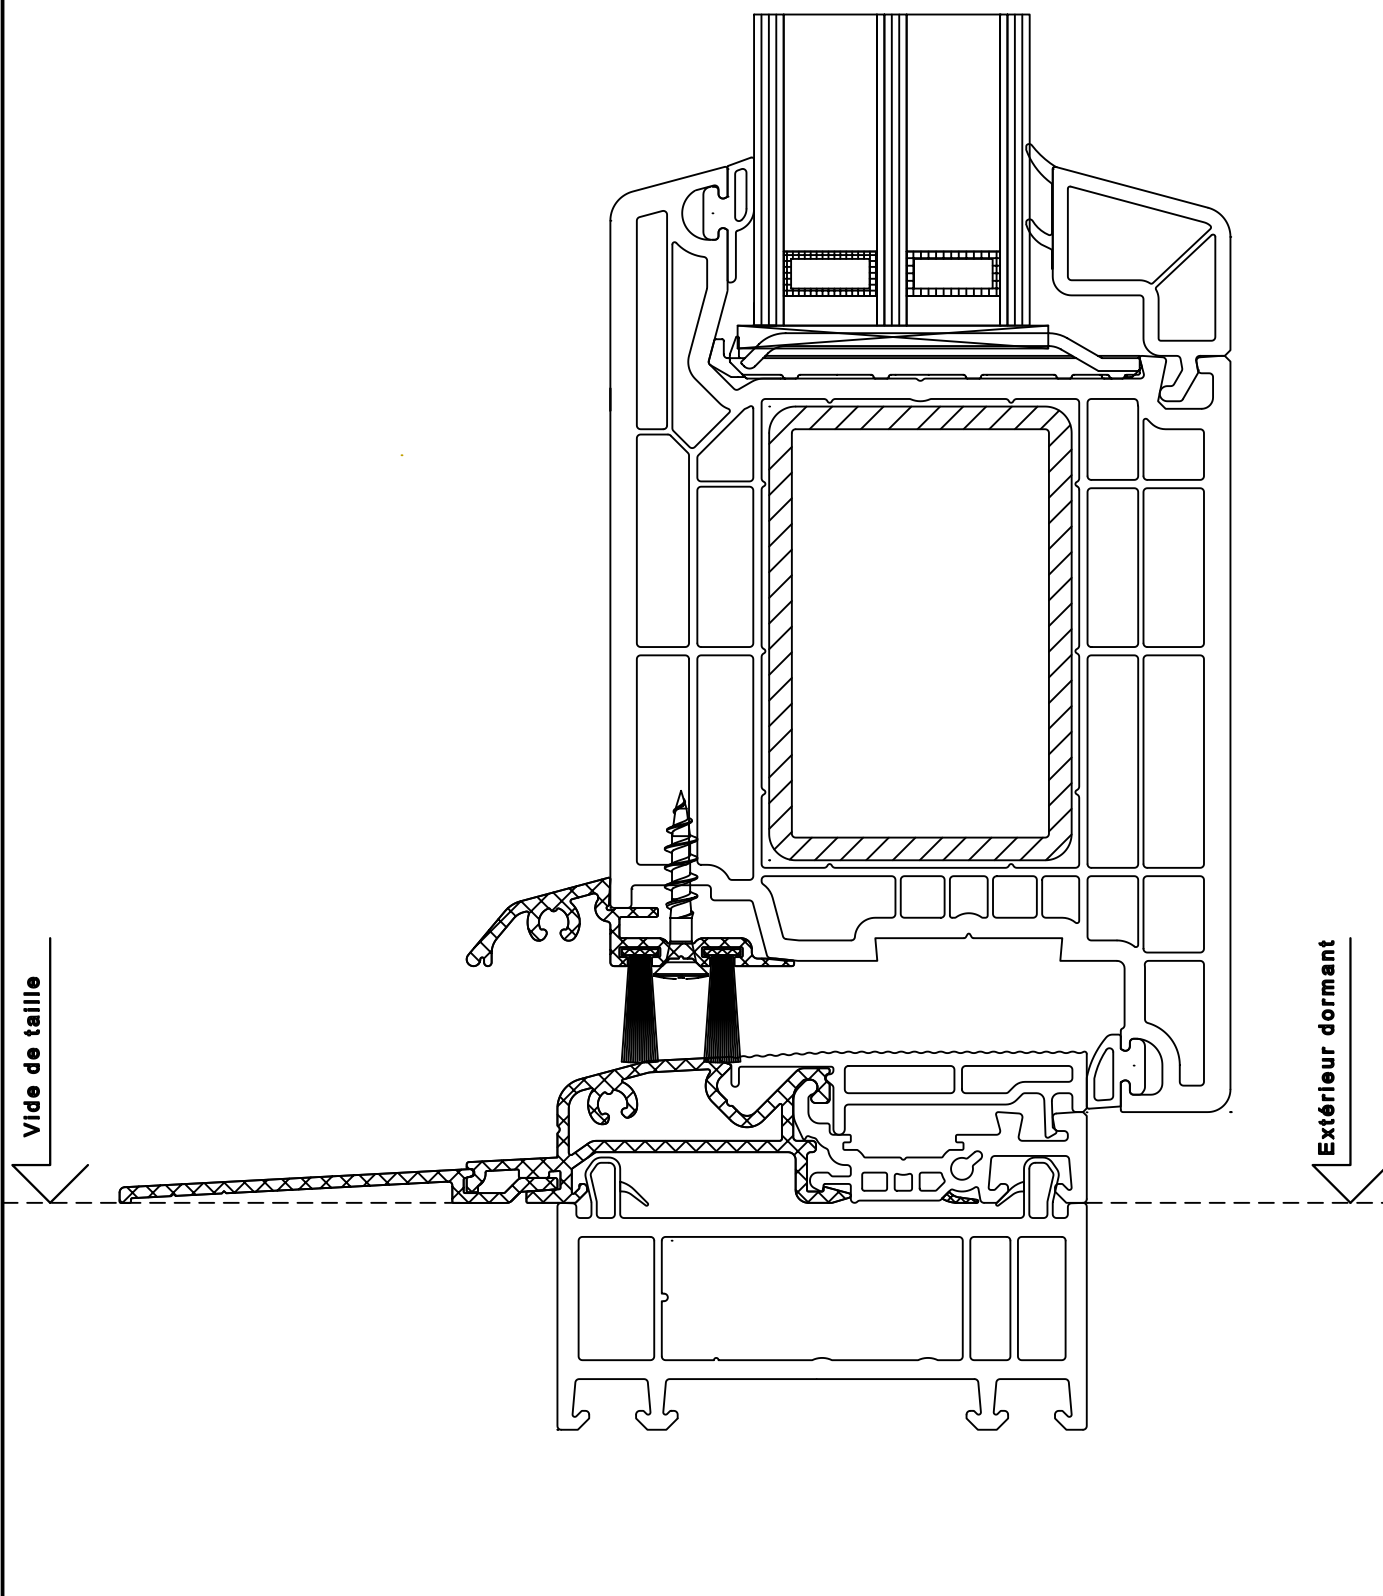

SOFTLINE - MD 82mm

Dormant 101.292
Vantail 105.380

Echelle
1:1

21.10.2015

Soft-8102P
(Verre 36mm)

SOFTLINE - MD 82mm

Dormant	101.292
Vantail	105.380

Echelle
1:1

21.10.2015

Soft-8102P
(Verre 36mm)

SOFTLINE - MD 82mm

Dormant 101.292
Vantail 105.383

Echelle
1:1

21.10.2015

Soft-8102P Rec
(Verre 36mm)

Vide de taille

Extérieur dormant

SOFTLINE - MD 82mm

Dormant 101.292
Vantail 105.380

Echelle
1:1

13.04.2017

Soft-8102Planet
(Verre 36mm)

Vide de taille

Extérieur dormant