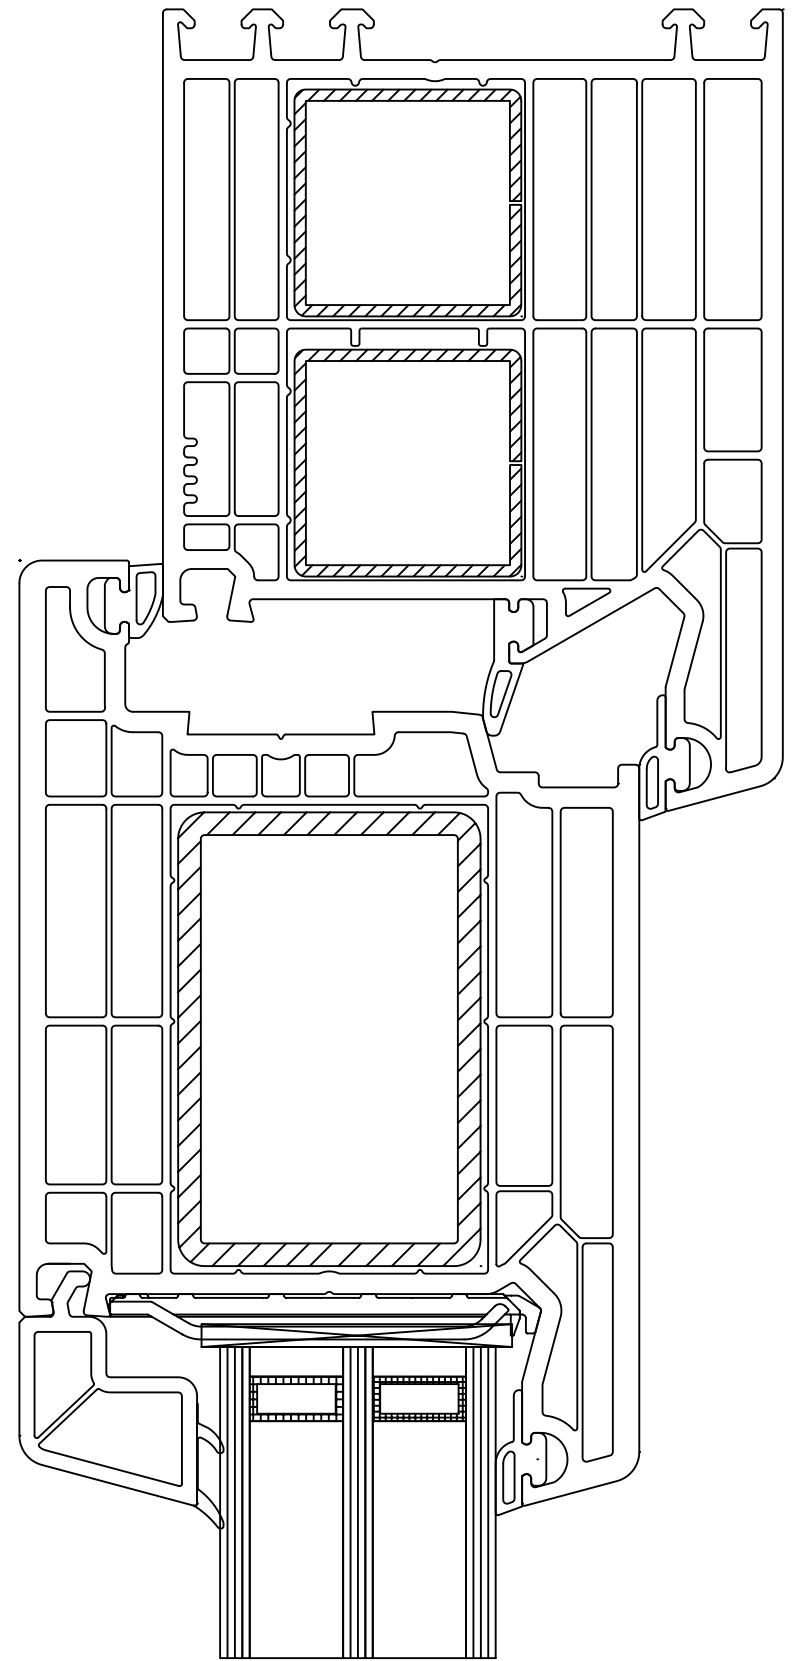

**Echelle
1:1**

20.10.2015

Soft-8120P ext

SOFTLINE -MD 82mm

Dormant 101.295
Ouvrant 105.380

**Echelle
1:1**

07.04.2020

Soft-8120P2

Cylindre 60/45mm

SOFTLINE -MD 82mm

Dormant 101.292
Ouvrant 105.380

Echelle
1:1

02.04.2020

Soft-8120P

SOFTLINE -MD 82mm

Dormant 102.310
Ouvrant 105.380