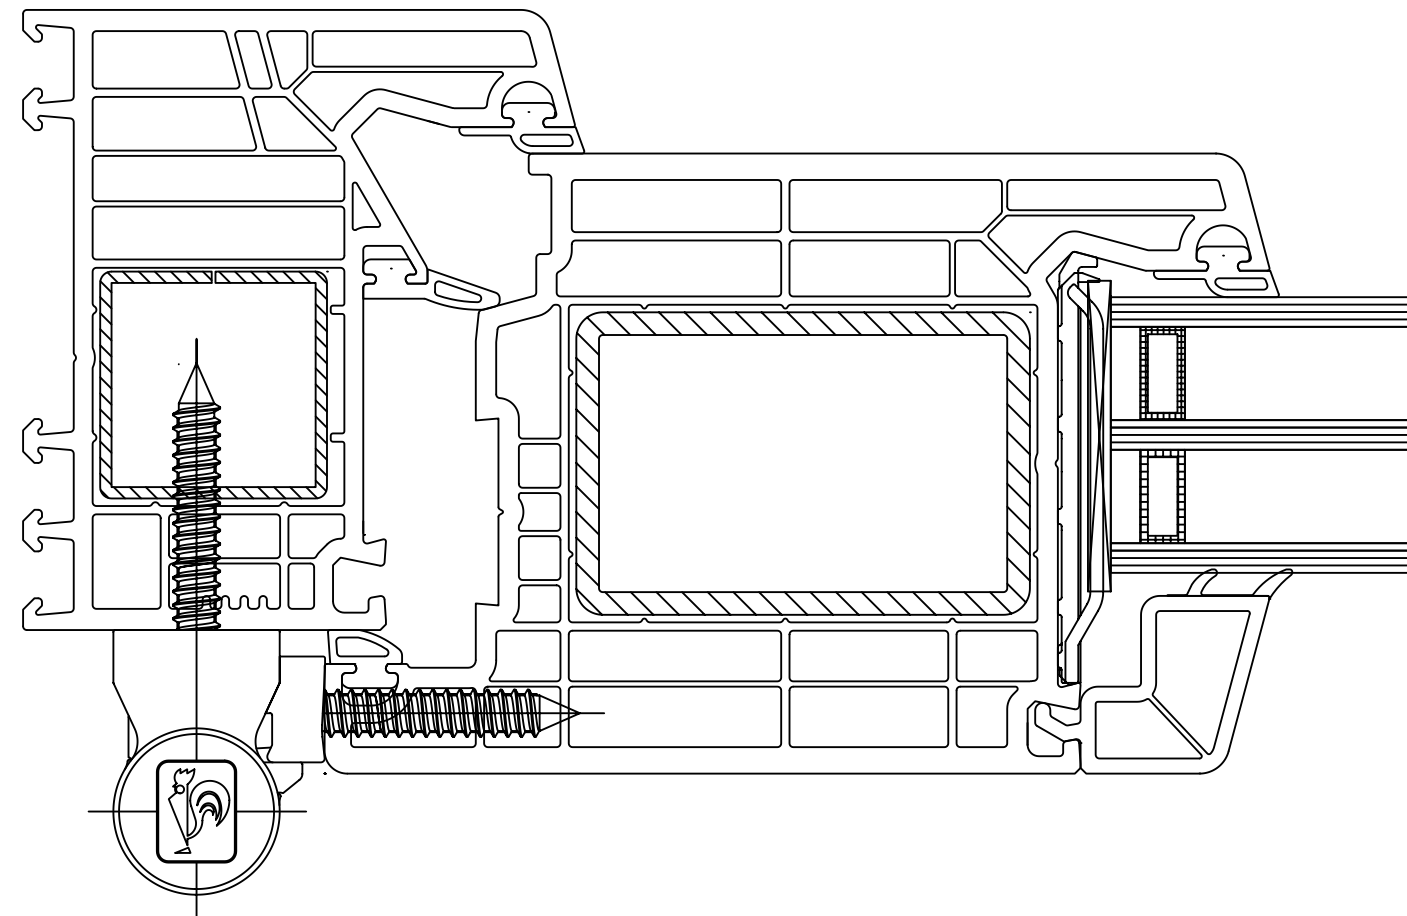

Soft-8120PPO

SOFTLINE -MD 82mm

Dormant 101.292
Ouvrant 105.383

Echelle
1:1

02.04.2020

Soft-8120P Rec

SOFTLINE -MD 82mm

Dormant 101.292
Ouvrant 105.381

**Echelle
1:1**

20.10.2015

Soft-8120P ext

SOFTLINE -MD 82mm

Dormant 101.295
Ouvrant 105.380

**Echelle
1:1**

07.04.2020

Soft-8120P2