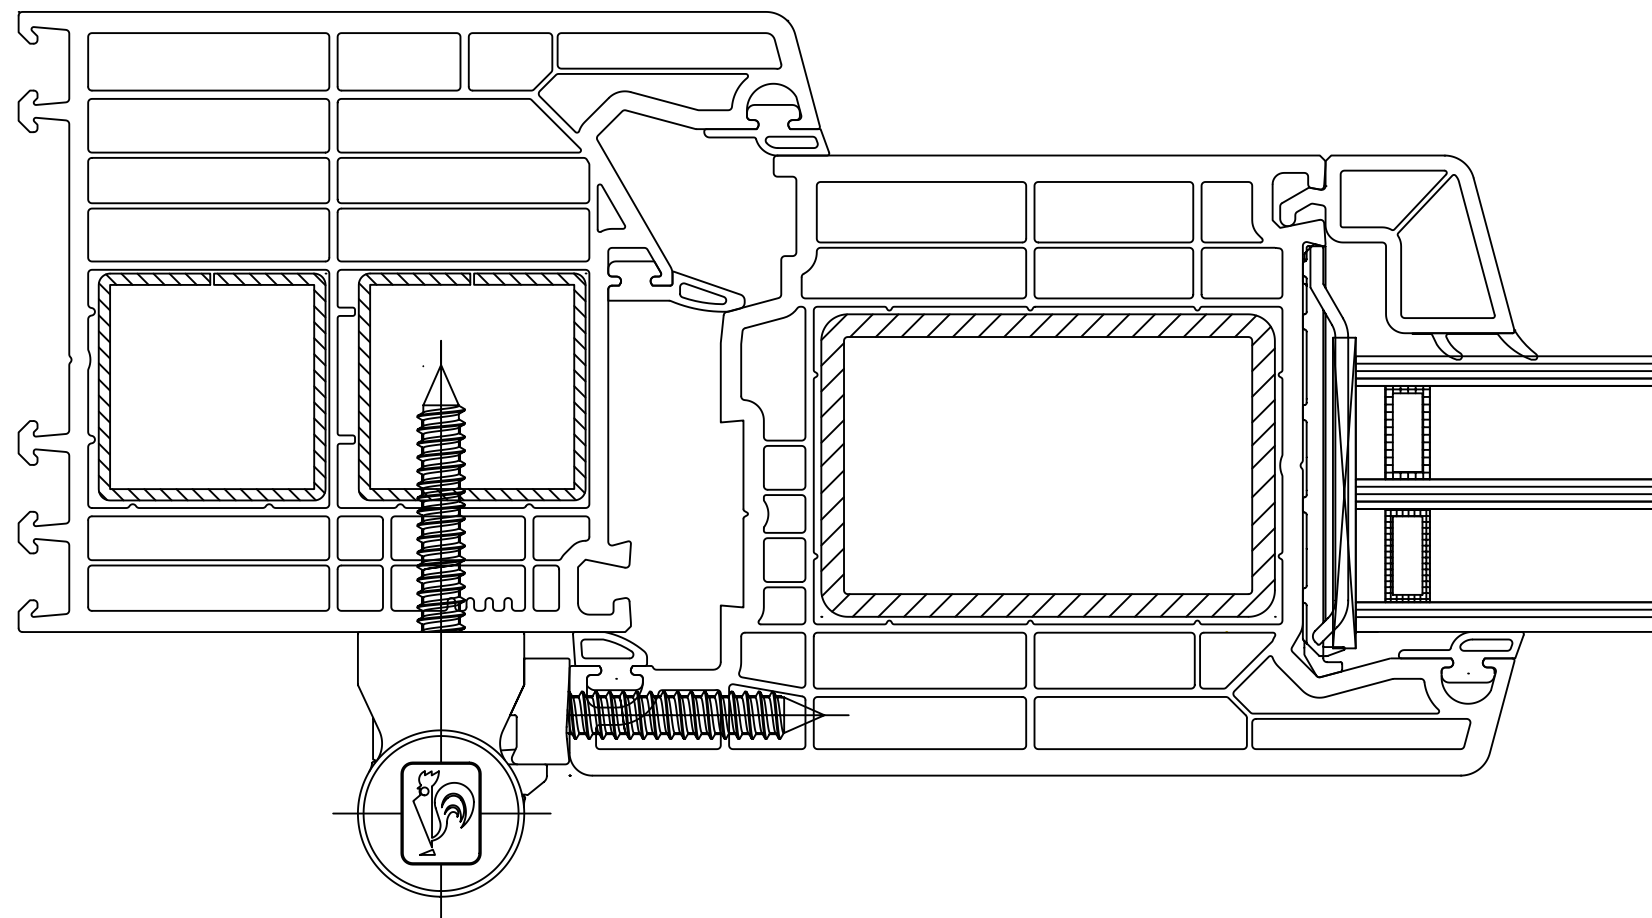

Soft-8120PPO

SOFTLINE -MD 82mm

Dormant 101.292
Ouvrant 105.383

Echelle
1:1

02.04.2020

Soft-8120P Rec

SOFTLINE -MD 82mm

Dormant 101.292
Ouvrant 105.381

**Echelle
1:1**

20.10.2015

Soft-8120P ext

SOFTLINE -MD 82mm

Dormant 101.295
Ouvrant 105.380

**Echelle
1:1**

07.04.2020

Soft-8120P2