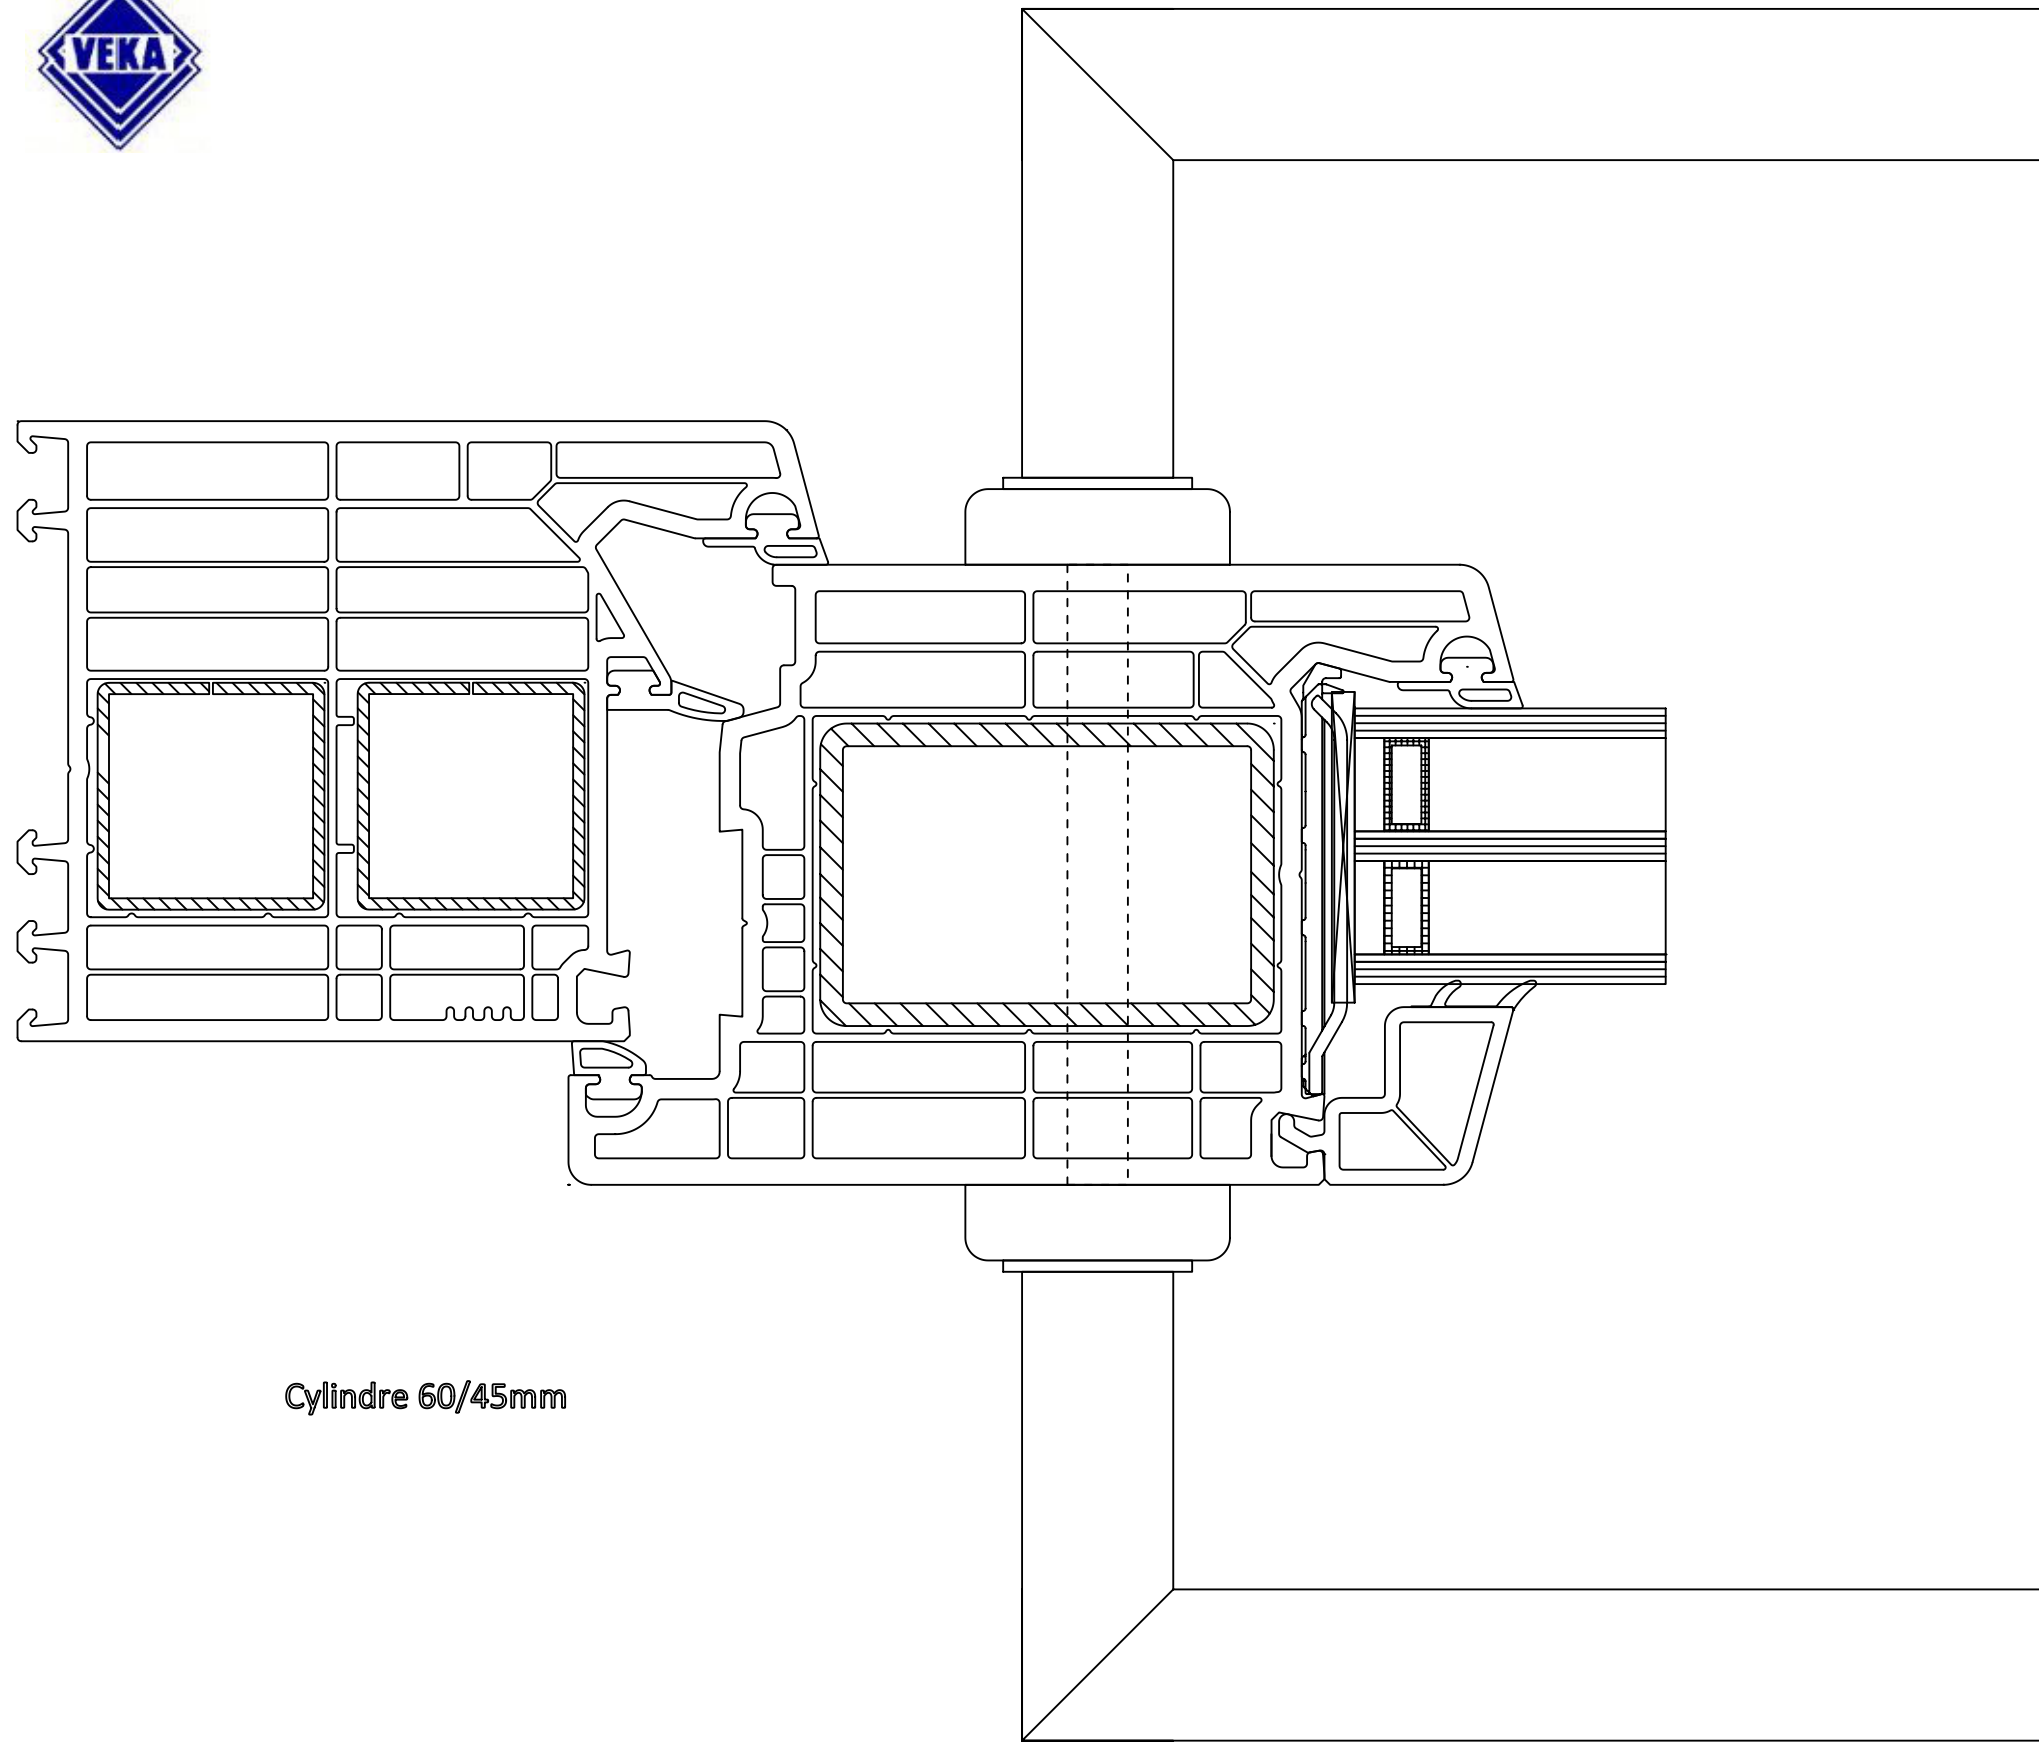

**Echelle
1:1**

20.10.2015

Soft-8120P ext

SOFTLINE -MD 82mm

Dormant 101.295
Ouvrant 105.380

**Echelle
1:1**

07.04.2020

Soft-8120P2