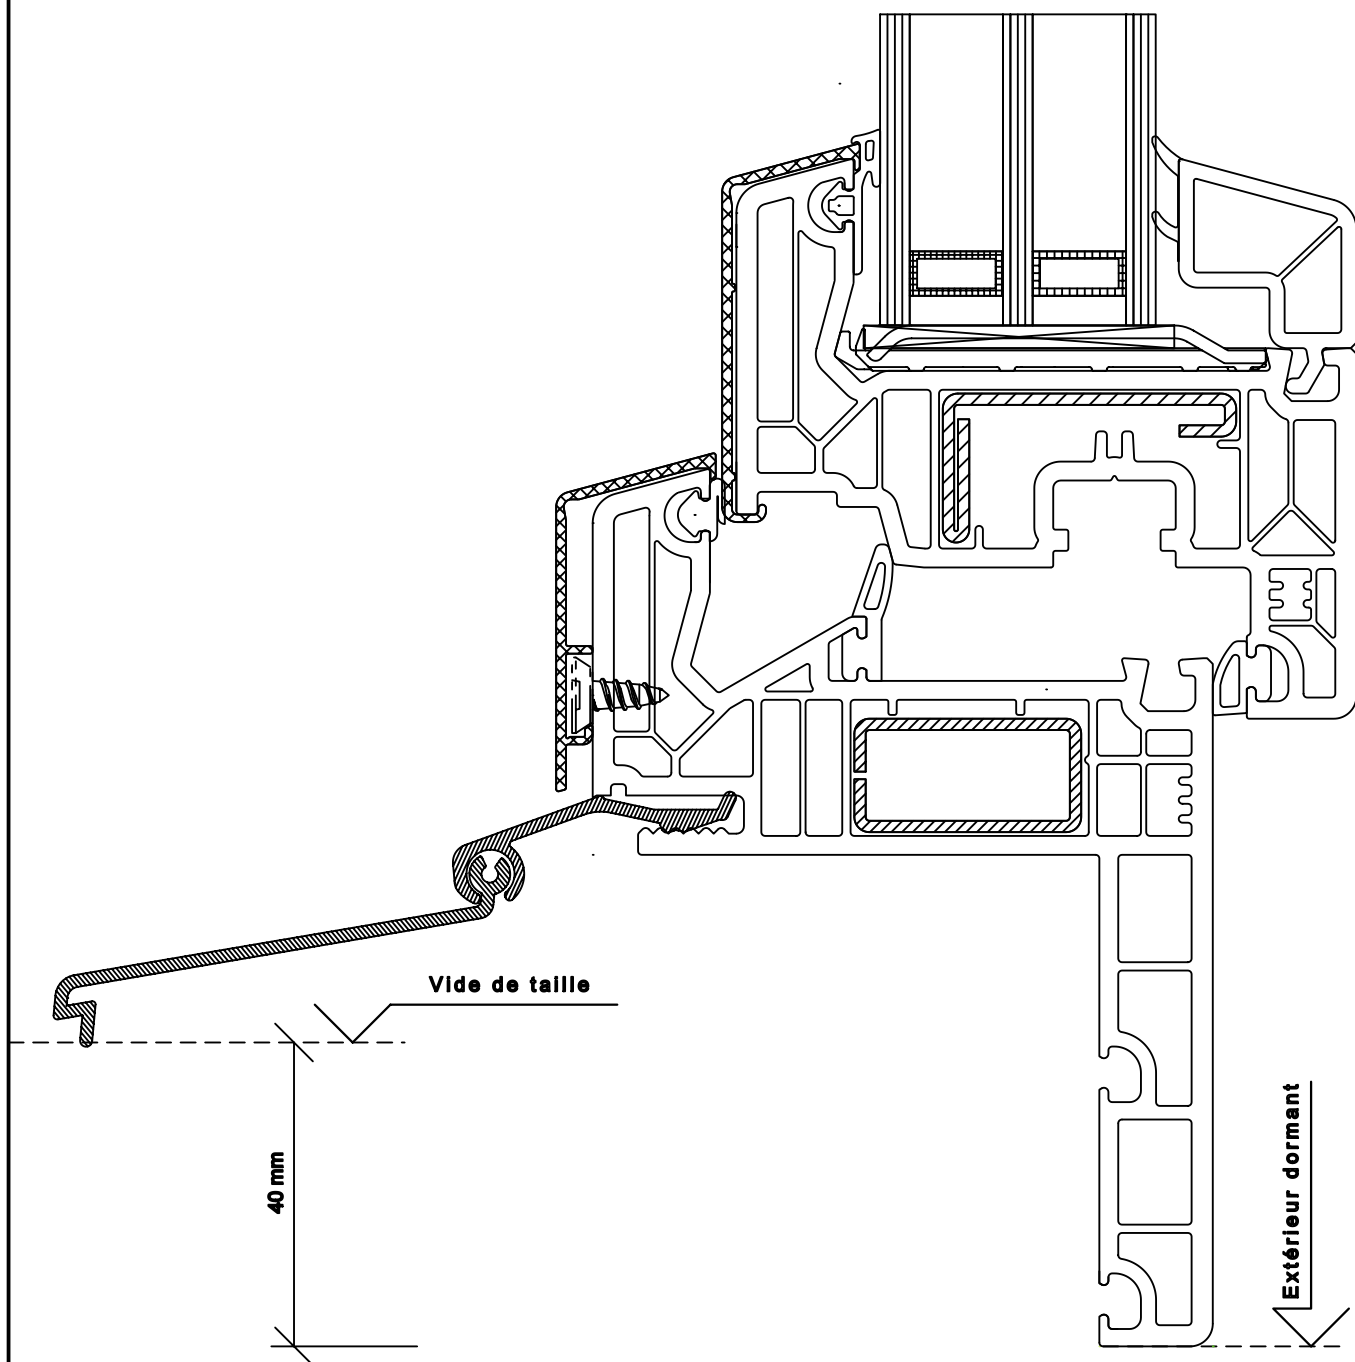

SOFTLINE - MD 82mm

Dormant 111.052 + 104.366

Echelle
1:1

02.12.2014

Soft-8201 alu
(Verre 36mm)

SOFTLINE - MD 82mm

Dormant 111.052 + 104.366
Ouvrant 103.340 + 104.358

Echelle
1:1

02.12.2014

Soft-8200 alu
(Verre 36mm)