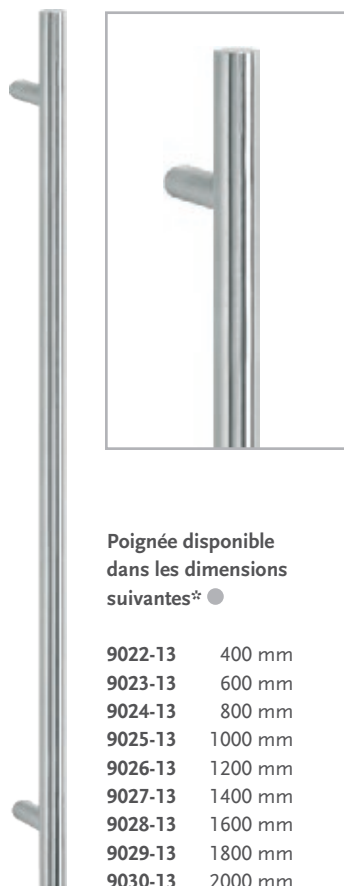

217-10 p. 258

2518-10 p. 258

33-60 p. 260

22-60 p. 260

8-60 p. 261

23-71 p. 262

1562-71 p. 262

POIGNÉES

Poignée disponible dans les dimensions suivantes* ●

9022-13	400 mm
9023-13	600 mm
9024-13	800 mm
9025-13	1000 mm
9026-13	1200 mm
9027-13	1400 mm
9028-13	1600 mm
9029-13	1800 mm
9030-13	2000 mm

Poignée disponible dans les dimensions suivantes* ■

1038-13	400 mm
1039-13	600 mm
1040-13	800 mm
1041-13	1000 mm
1042-13	1200 mm
1043-13	1400 mm
1044-13	1600 mm
1045-13	1800 mm
1046-13	2000 mm

Poignée disponible dans les dimensions suivantes* ▲

9238-13	400 mm
9239-13	600 mm
9240-13	800 mm
9241-13	1000 mm
9242-13	1200 mm
9243-13	1400 mm
9244-13	1600 mm

Poignée disponible dans les dimensions suivantes* ▲

9213-13	800 mm
9214-13	1200 mm
9215-13	1400 mm
9216-13	1600 mm

Poignée avec éclairage LED disponible dans les dimensions suivantes* ●

9126-13 LED	1200 mm
9127-13 LED	1400 mm
9128-13 LED	1600 mm