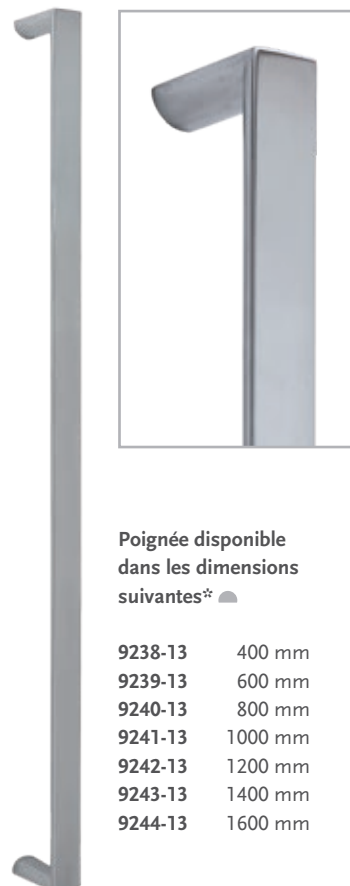

217-10 p. 258

2518-10 p. 258

33-60 p. 260

22-60 p. 260

8-60 p. 261

23-71 p. 262

1562-71 p. 262

POIGNÉES

Poignée disponible dans les dimensions suivantes* ●

9022-13	400 mm
9023-13	600 mm
9024-13	800 mm
9025-13	1000 mm
9026-13	1200 mm
9027-13	1400 mm
9028-13	1600 mm
9029-13	1800 mm
9030-13	2000 mm

Poignée disponible dans les dimensions suivantes* ■

1038-13	400 mm
1039-13	600 mm
1040-13	800 mm
1041-13	1000 mm
1042-13	1200 mm
1043-13	1400 mm
1044-13	1600 mm
1045-13	1800 mm
1046-13	2000 mm

Poignée disponible dans les dimensions suivantes* ▲

9238-13	400 mm
9239-13	600 mm
9240-13	800 mm
9241-13	1000 mm
9242-13	1200 mm
9243-13	1400 mm
9244-13	1600 mm

Poignée disponible dans les dimensions suivantes* ▲

9213-13	800 mm
9214-13	1200 mm
9215-13	1400 mm
9216-13	1600 mm

Poignée avec éclairage LED disponible dans les dimensions suivantes* ●

9126-13 LED	1200 mm
9127-13 LED	1400 mm
9128-13 LED	1600 mm