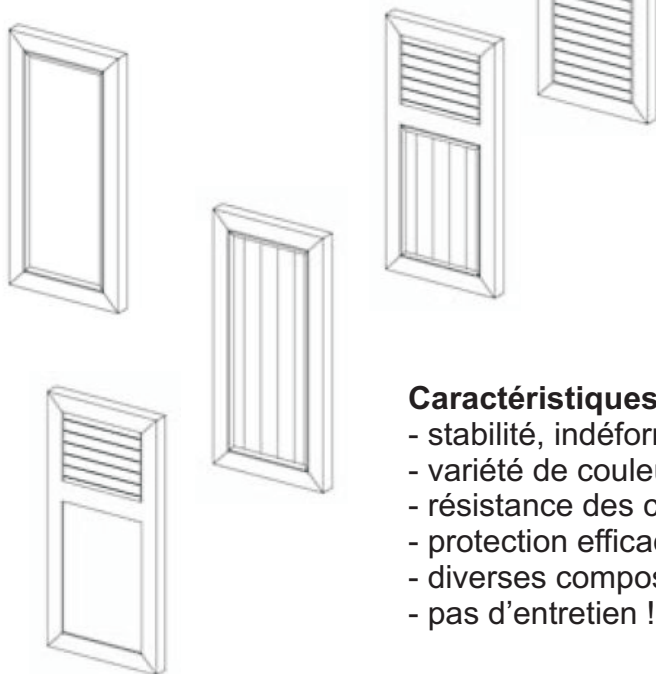

## **Volet aluminium**

- > esthétique
- > économique
- > sûr

# Volet aluminium

Un matériau performant  
un style contemporain

## Descriptif technique:

- profils aluminium extrudés
- angles à sertissage renforcé
- jalousies à renfort intérieur
- couleurs RAL ou NCS
- thermolaquage haute résistance

## Caractéristiques:

- stabilité, indéformable
- variété de couleurs
- résistance des couleurs
- protection efficace contre l'effraction
- diverses compositions esthétiques
- pas d'entretien !

**Produit de qualité fabriqué dans nos ateliers !**