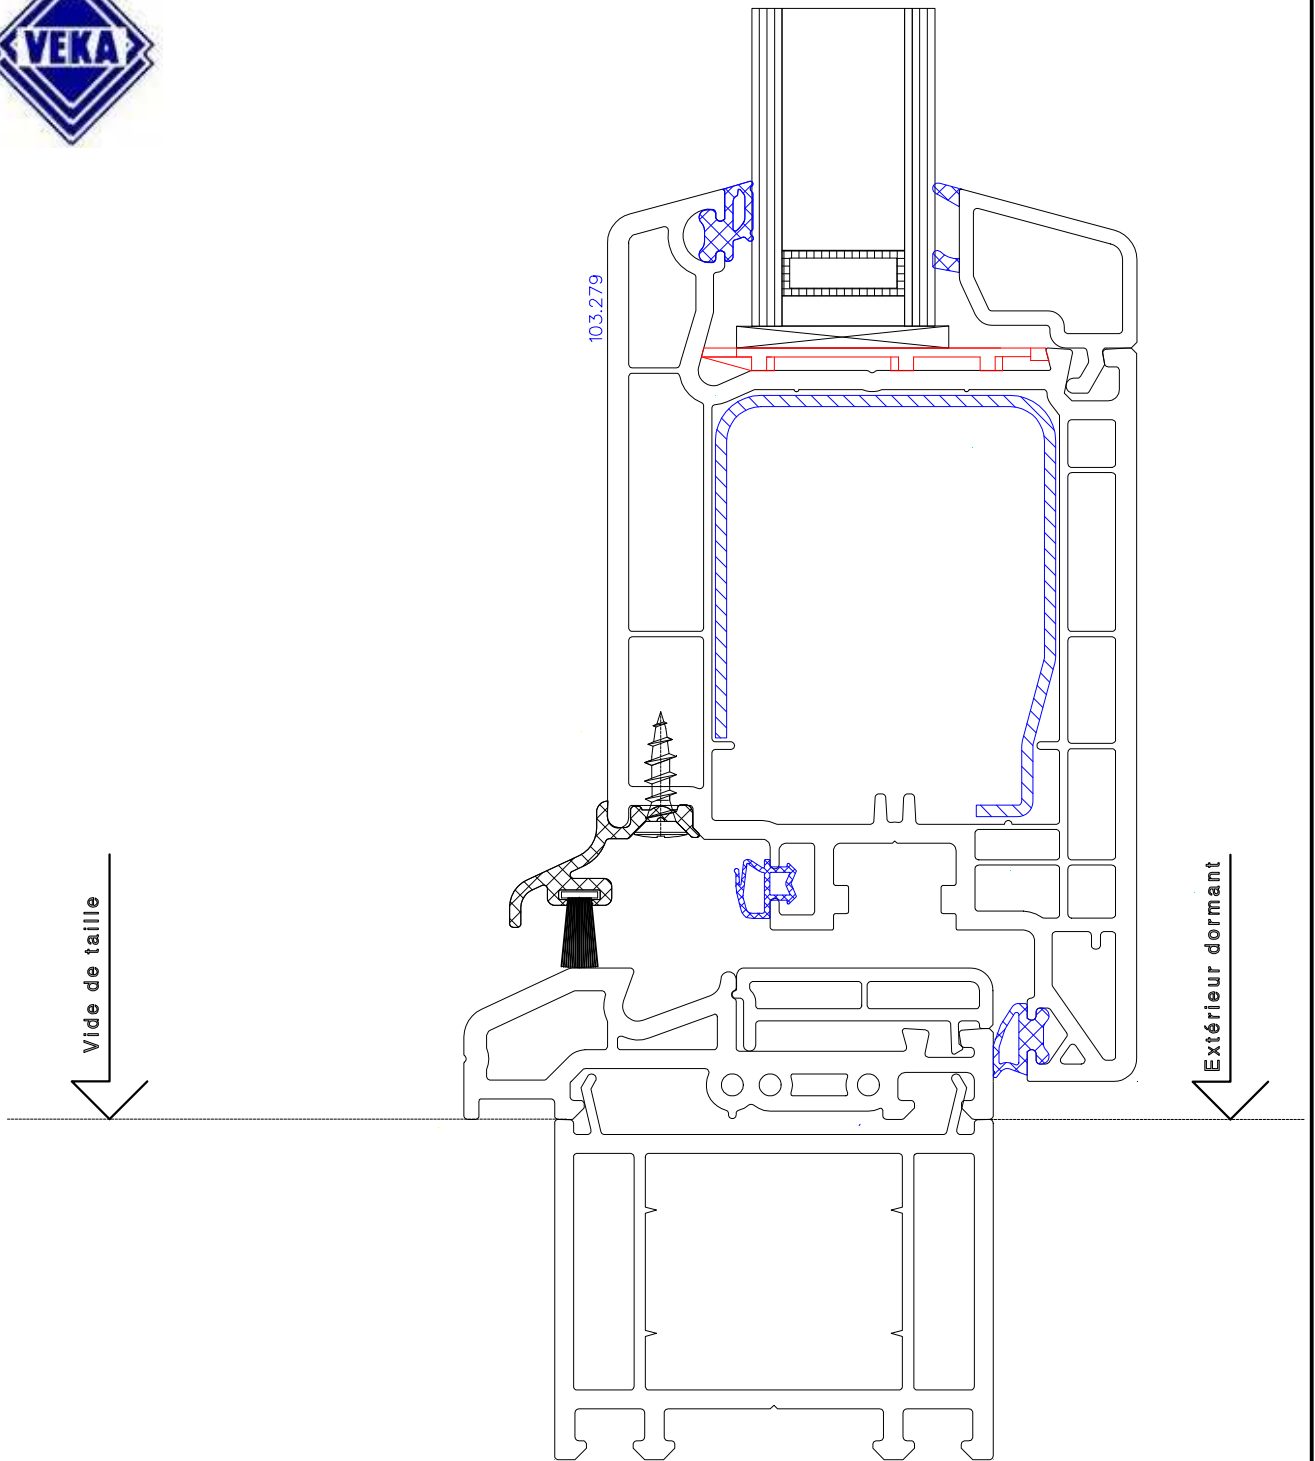

SOFTLINE - MD 70mm

Dormant 104.235 seuil handicapé
Vantail 103.279

Echelle
1:1

17.02.2008

Soft-7102S