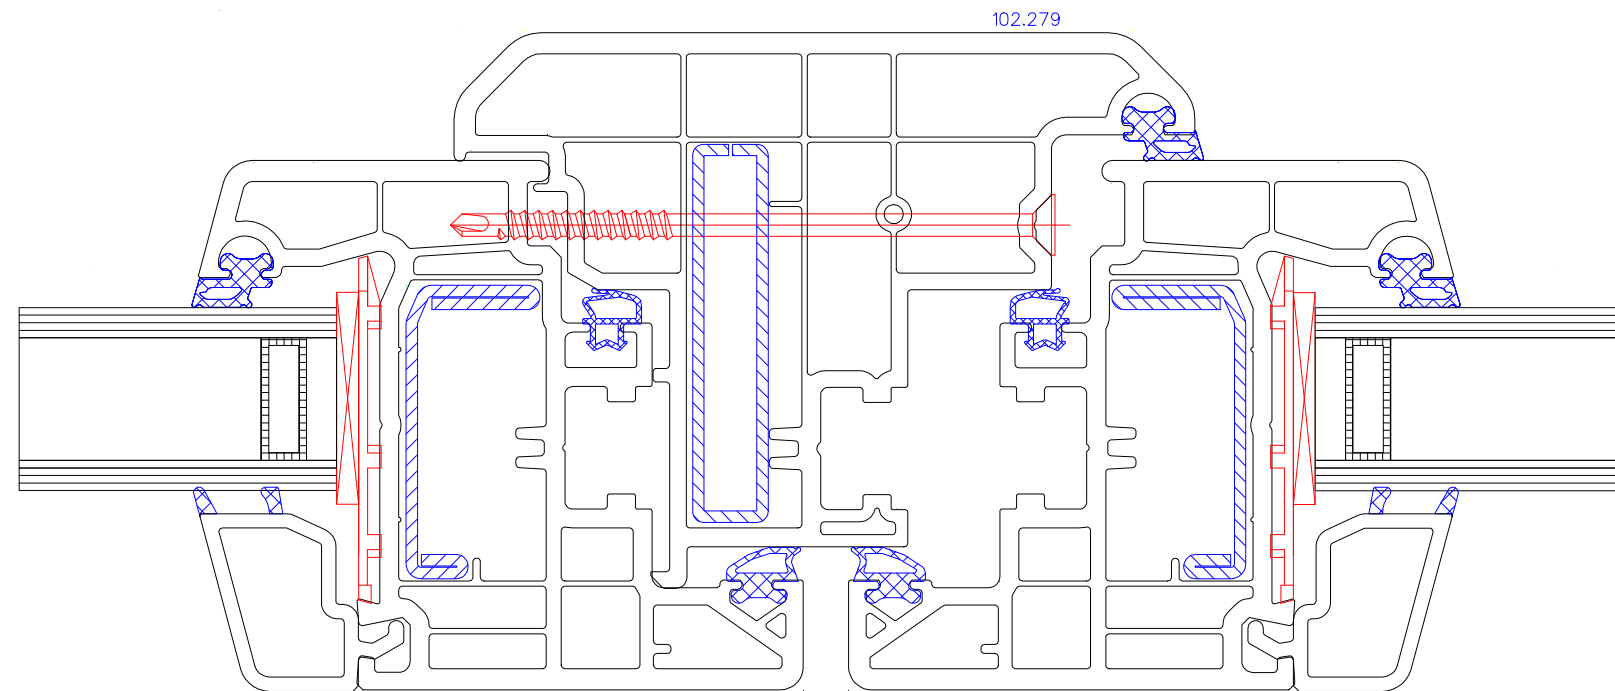

SOFTLINE - MD 70mm

Echelle
1:1

Vantail 103.277

10.12.2007

Soft-7130