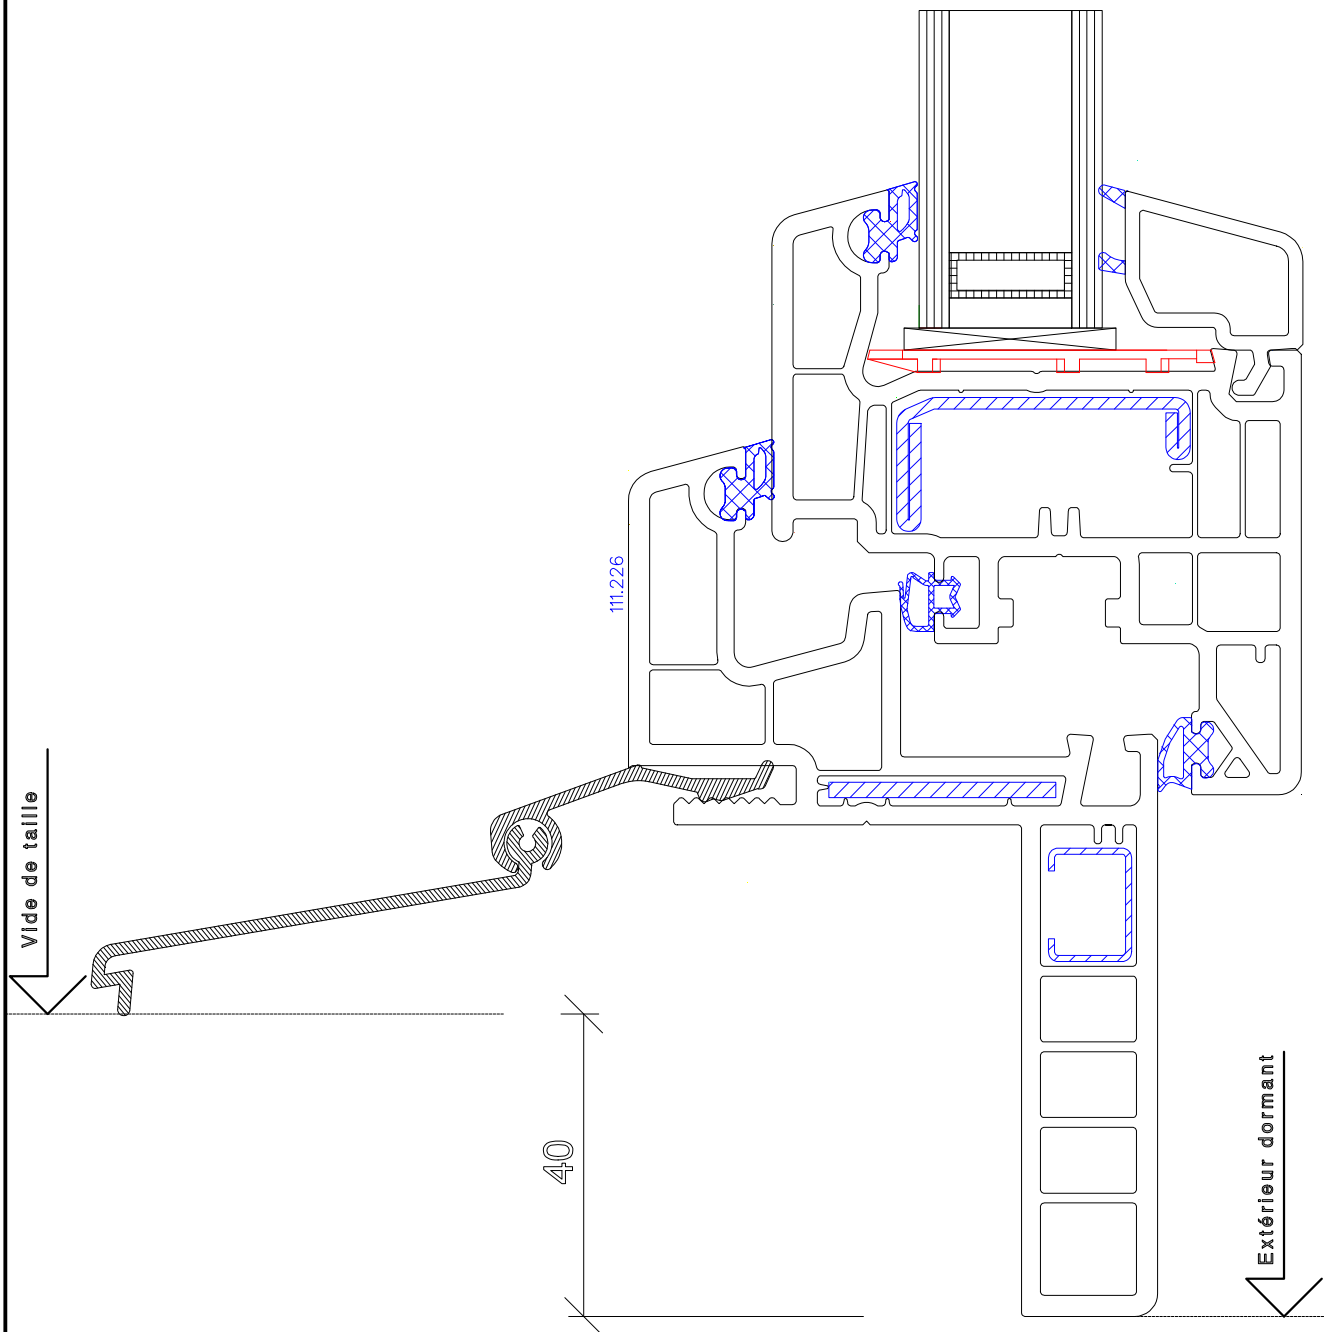

Echelle  
1:1

Vantail 103.279

01.01.2007

Soft-7132

**SOFTLINE - MD 70mm**

Dormant 111.226  
Vantail 103.296

Echelle 1:1

01.01.2007

Soft-7200

**SOFTLINE - MD 70mm**

Dormant 111.226  
Vantail 103.277

Echelle  
1:1

01.01.2007

Soft-7201

**SOFTLINE - MD 70mm**

Dormant 111.226  
Vantail 103.279