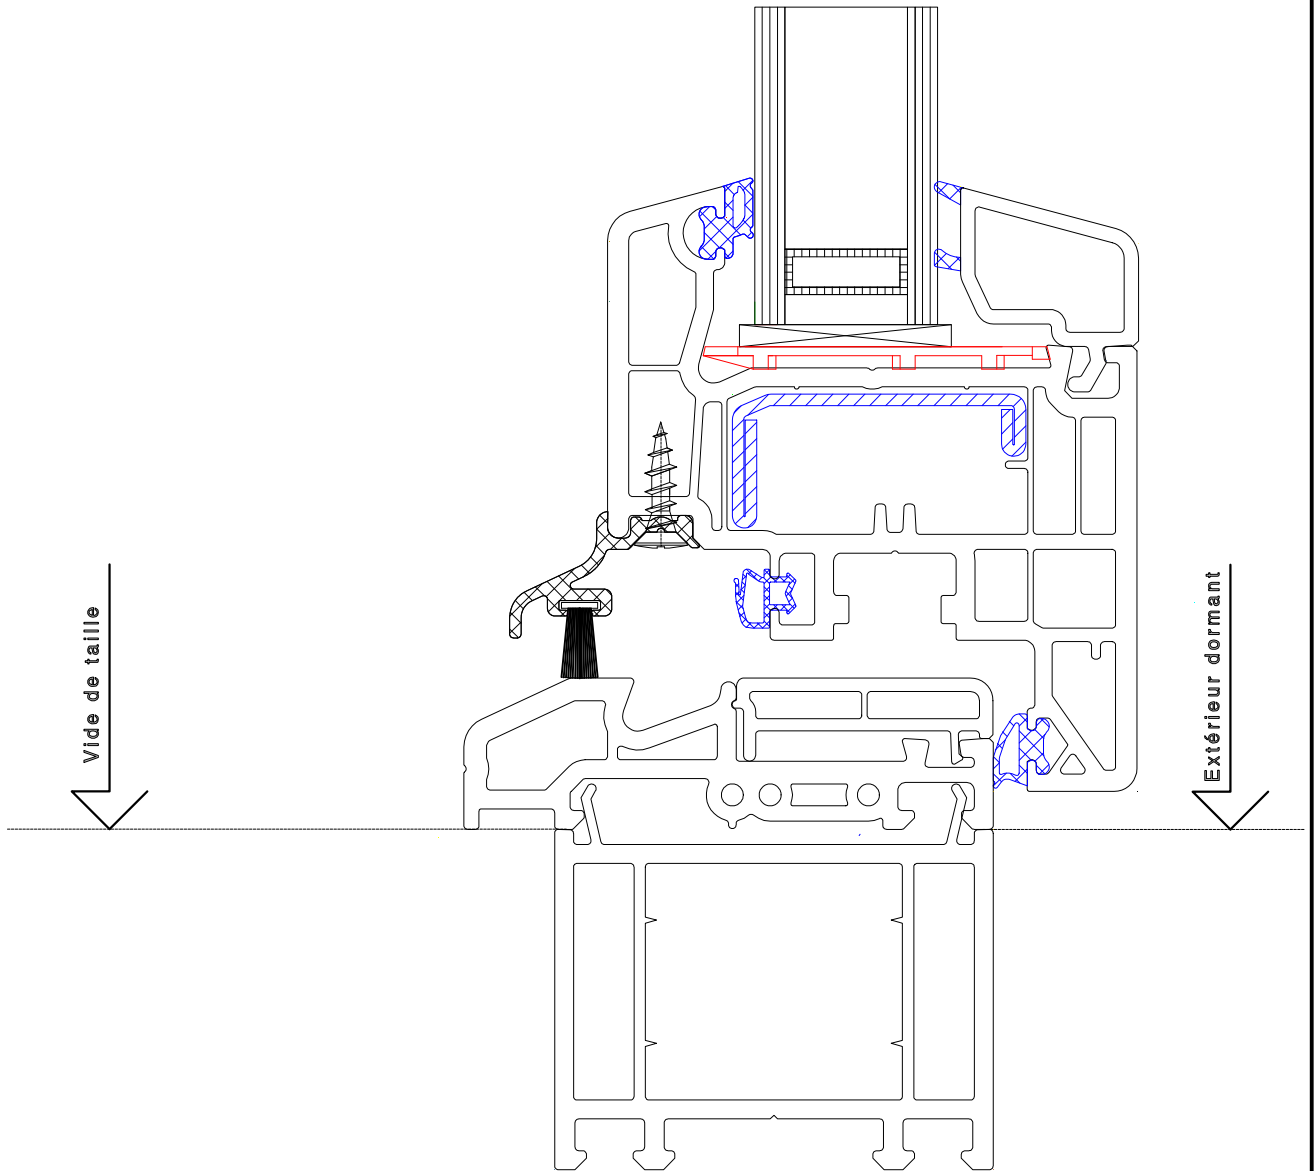

Soft-7101P

**SOFTLINE - MD 70mm**

Dormant 101.280  
Vantail 103.277

Echelle 1:1

31.12.2006

Soft-7101PSK