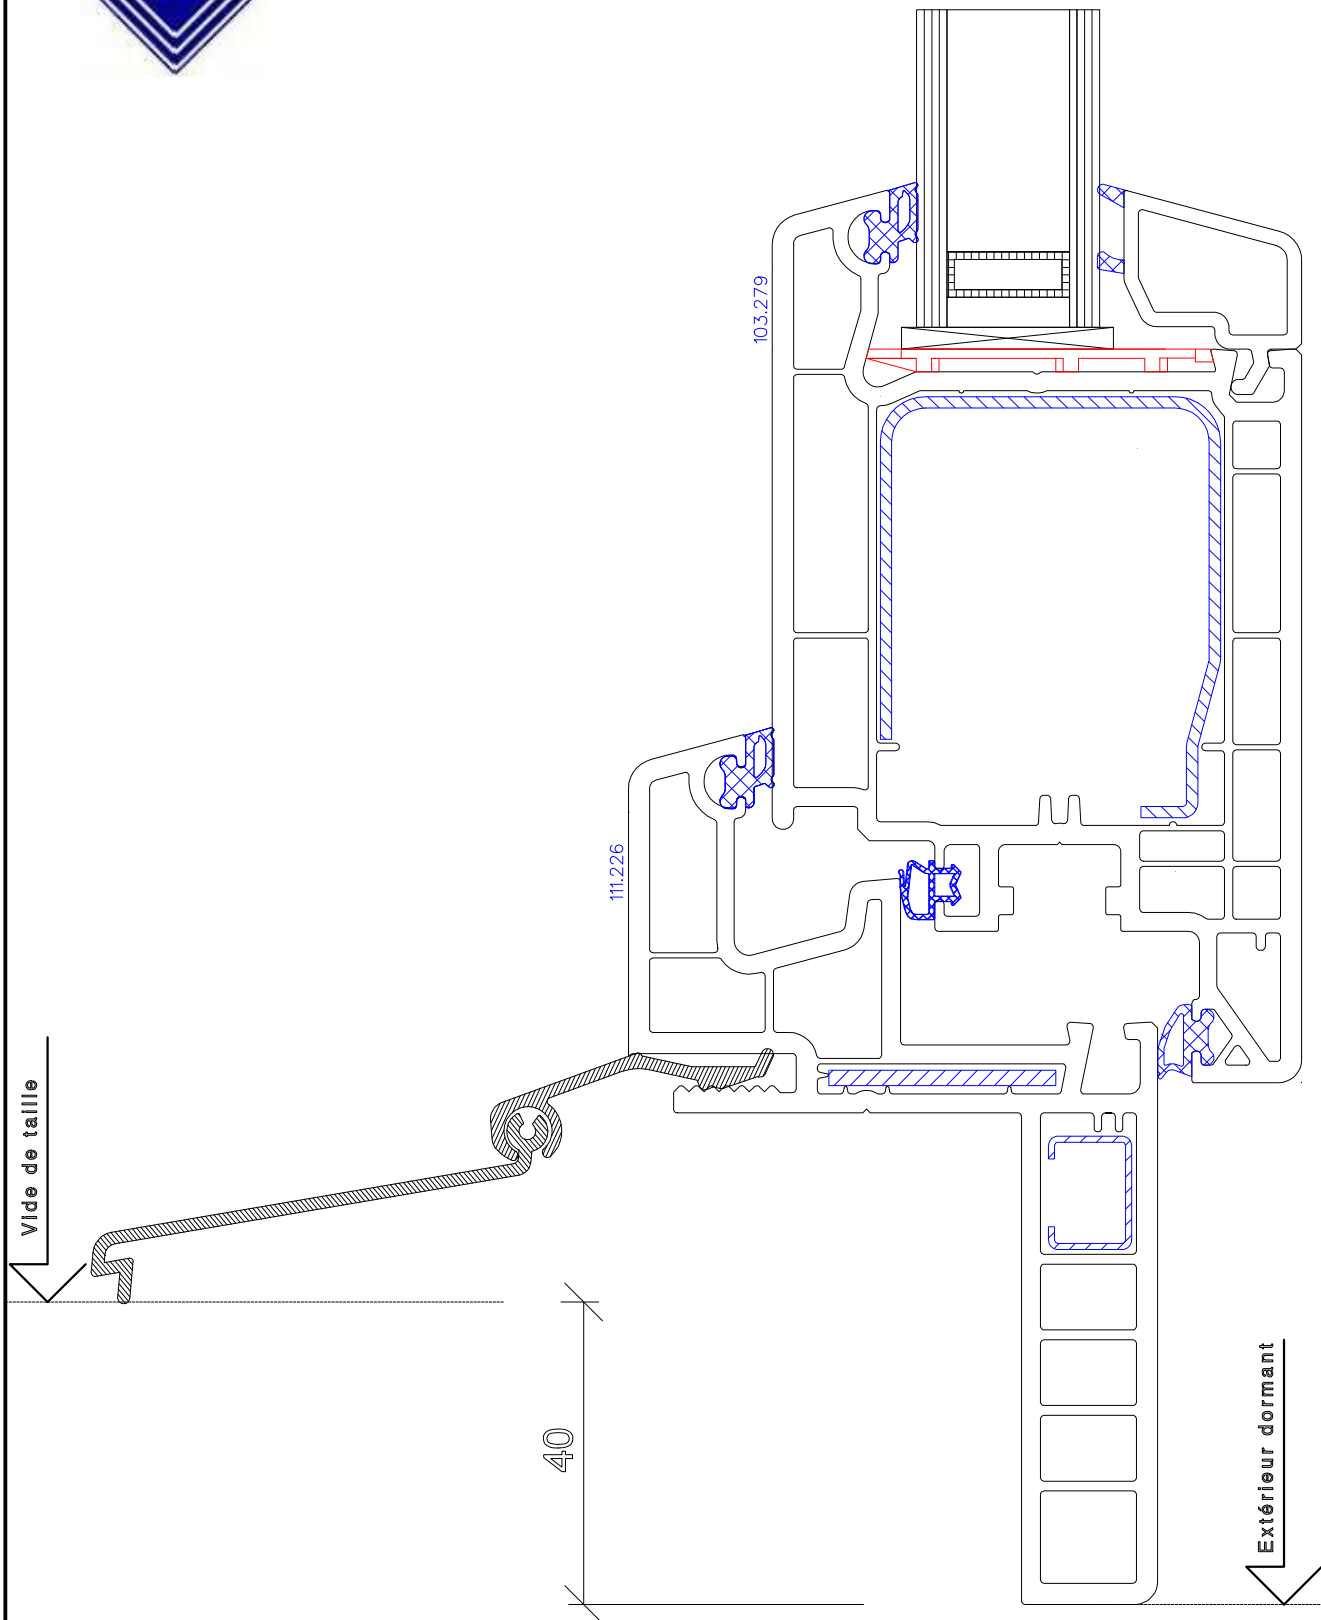

Soft-7200

**SOFTLINE - MD 70mm**

Dormant 111.226  
Vantail 103.277

Echelle  
1:1

01.01.2007

Soft-7201

**SOFTLINE - MD 70mm**

Dormant 111.226  
Vantail 103.279