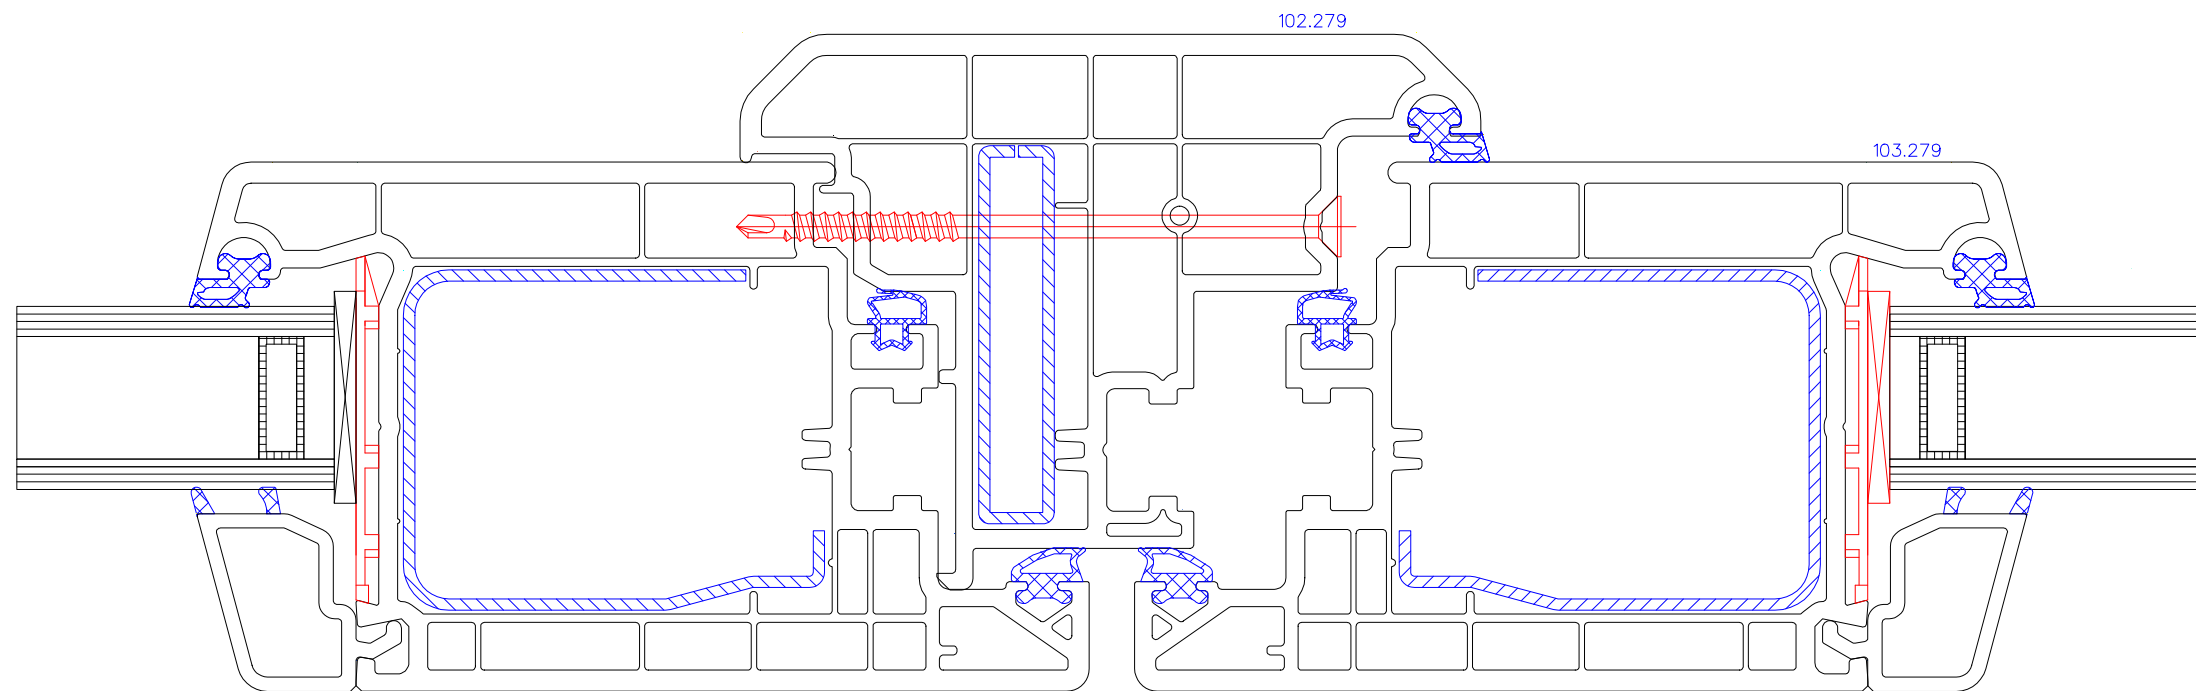

01.01.2007

Soft-7122

**SOFTLINE - MD 70mm**

Echelle  
1:1

Vantail 103.277

10.12.2007

Soft-7130

**SOFTLINE - MD 70mm**