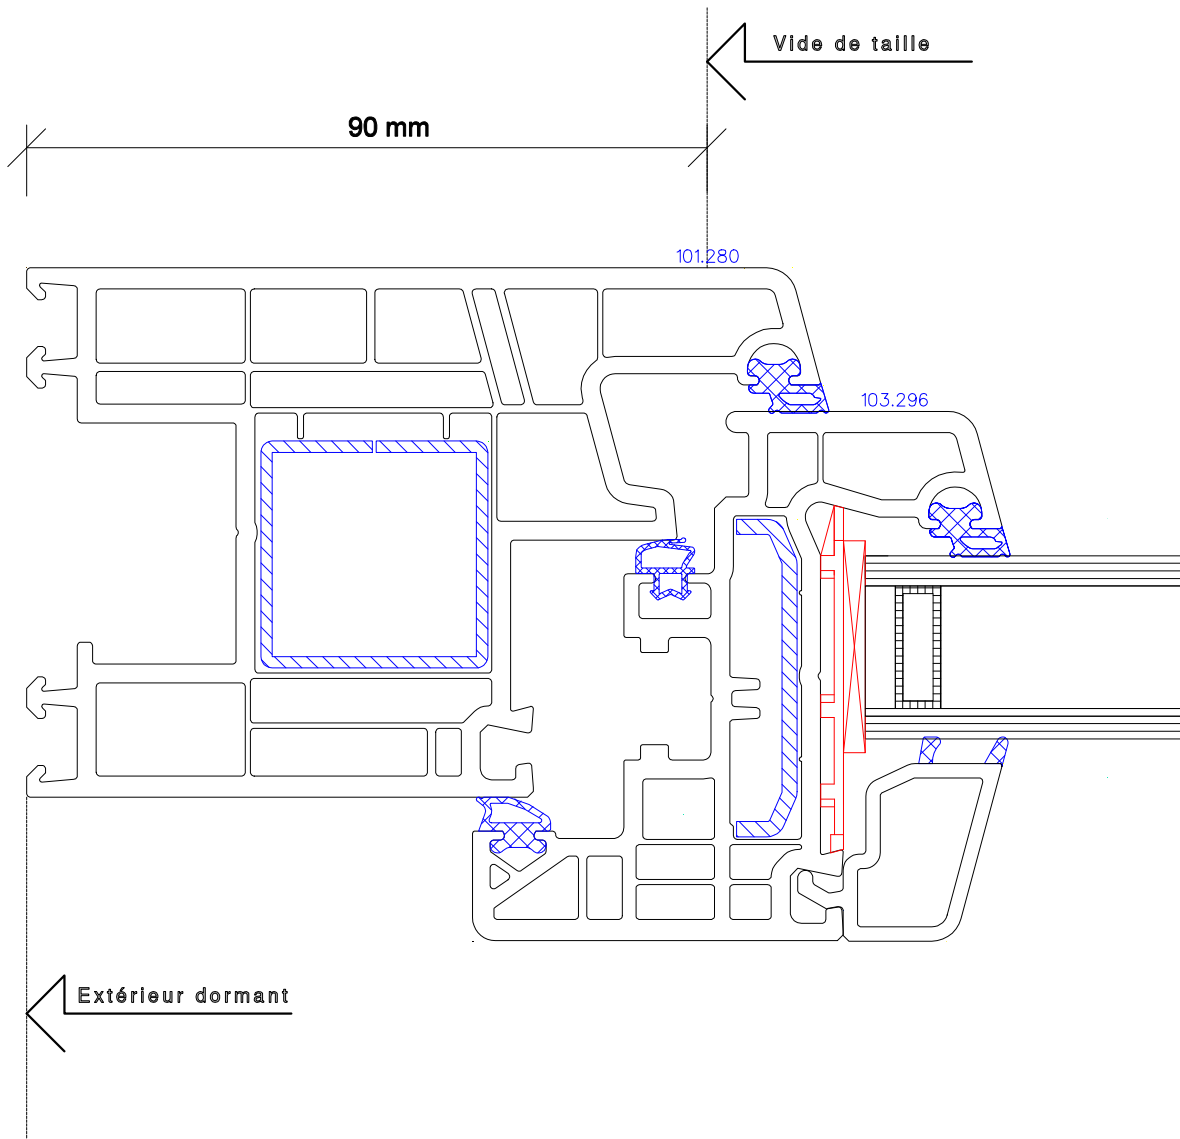

SOFTLINE - MD 70mm

Dormant 101.280
Vantail 103.296

Echelle
1:1

01.01.2007

Soft-7120