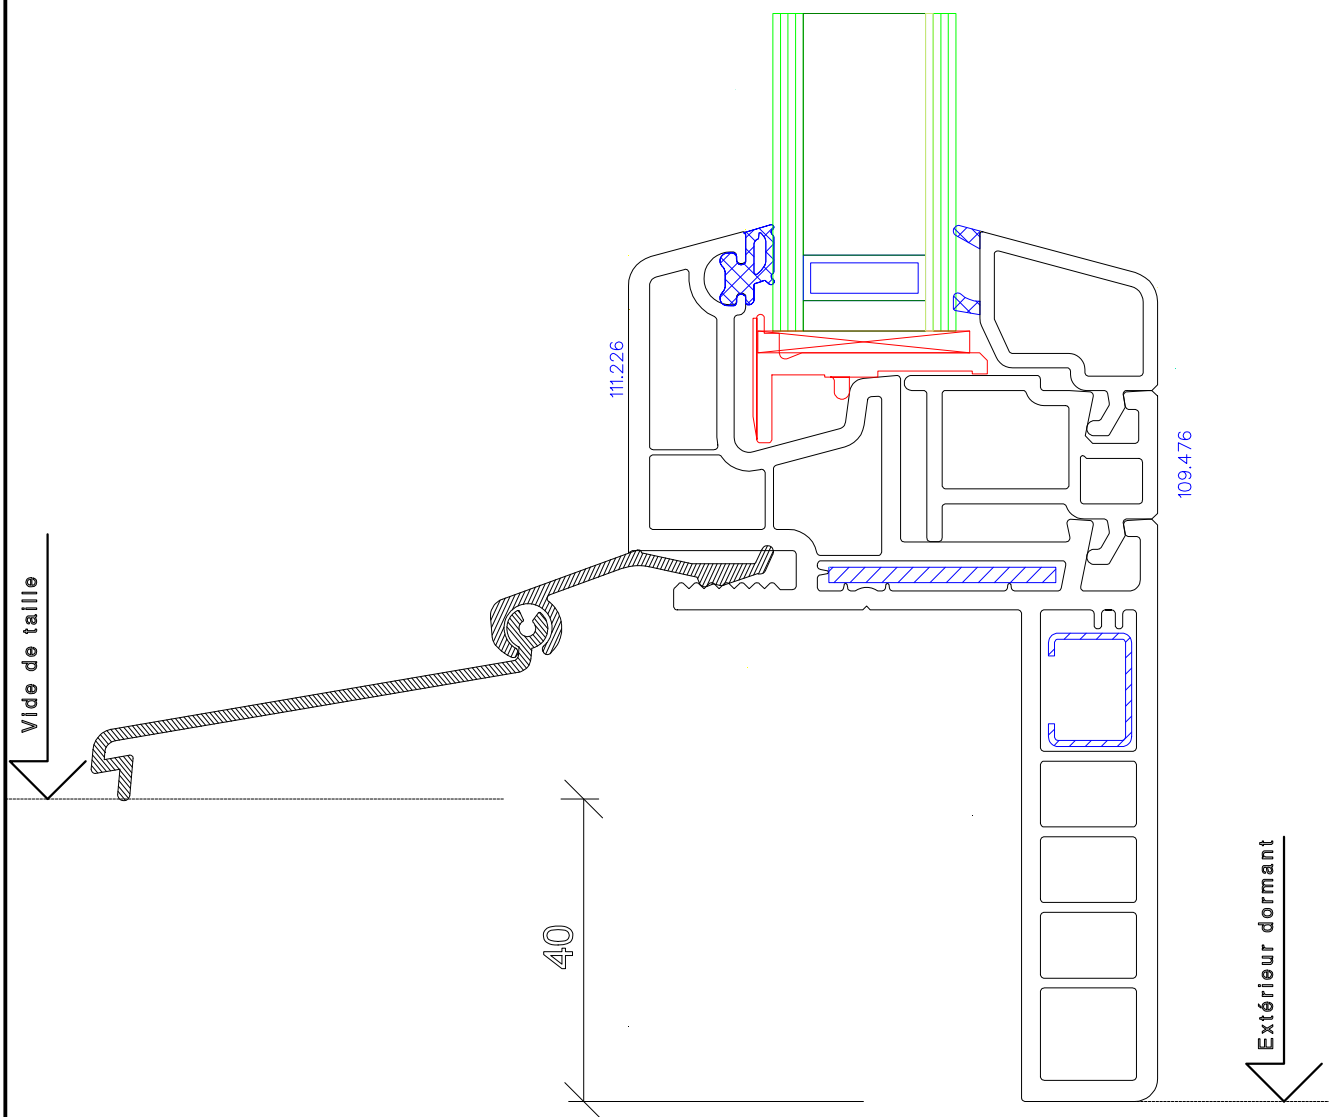

**SOFTLINE - MD 70mm**

Dormant 101.280  
Élément fixe dans le cadre

Echelle  
1:1

31.12.2006

Soft-7001

**SOFTLINE - MD 70mm**

Dormant 111.226  
Elément fixe dans le cadre

Echelle  
1:1

Dormant 101.280  
Vantail 103.277

Echelle 1:1

31.12.2006

Soft-7101

**SOFTLINE - MD 70mm**

Dormant      BKV-100T seuil porte  
Vantail      103.277

Echelle  
1:1

17.02.2008