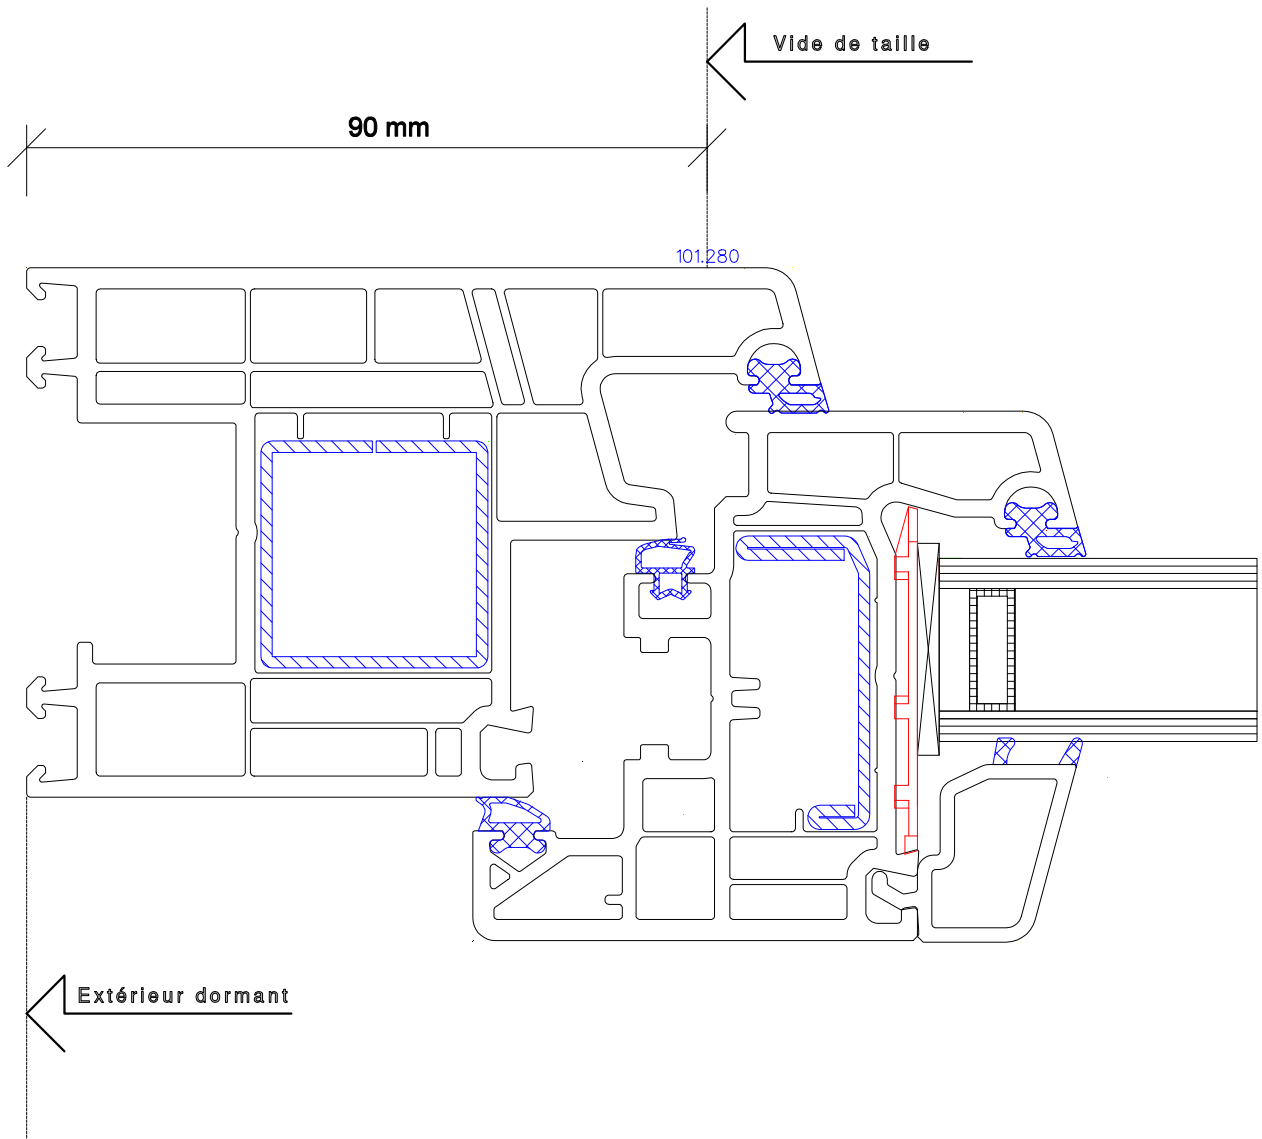

Echelle 1:1

01.01.2007

Soft-7110PSKZh

**SOFTLINE - MD 70mm**

Dormant 101.280  
Vantail 103.296

Echelle  
1:1

01.01.2007

Soft-7120