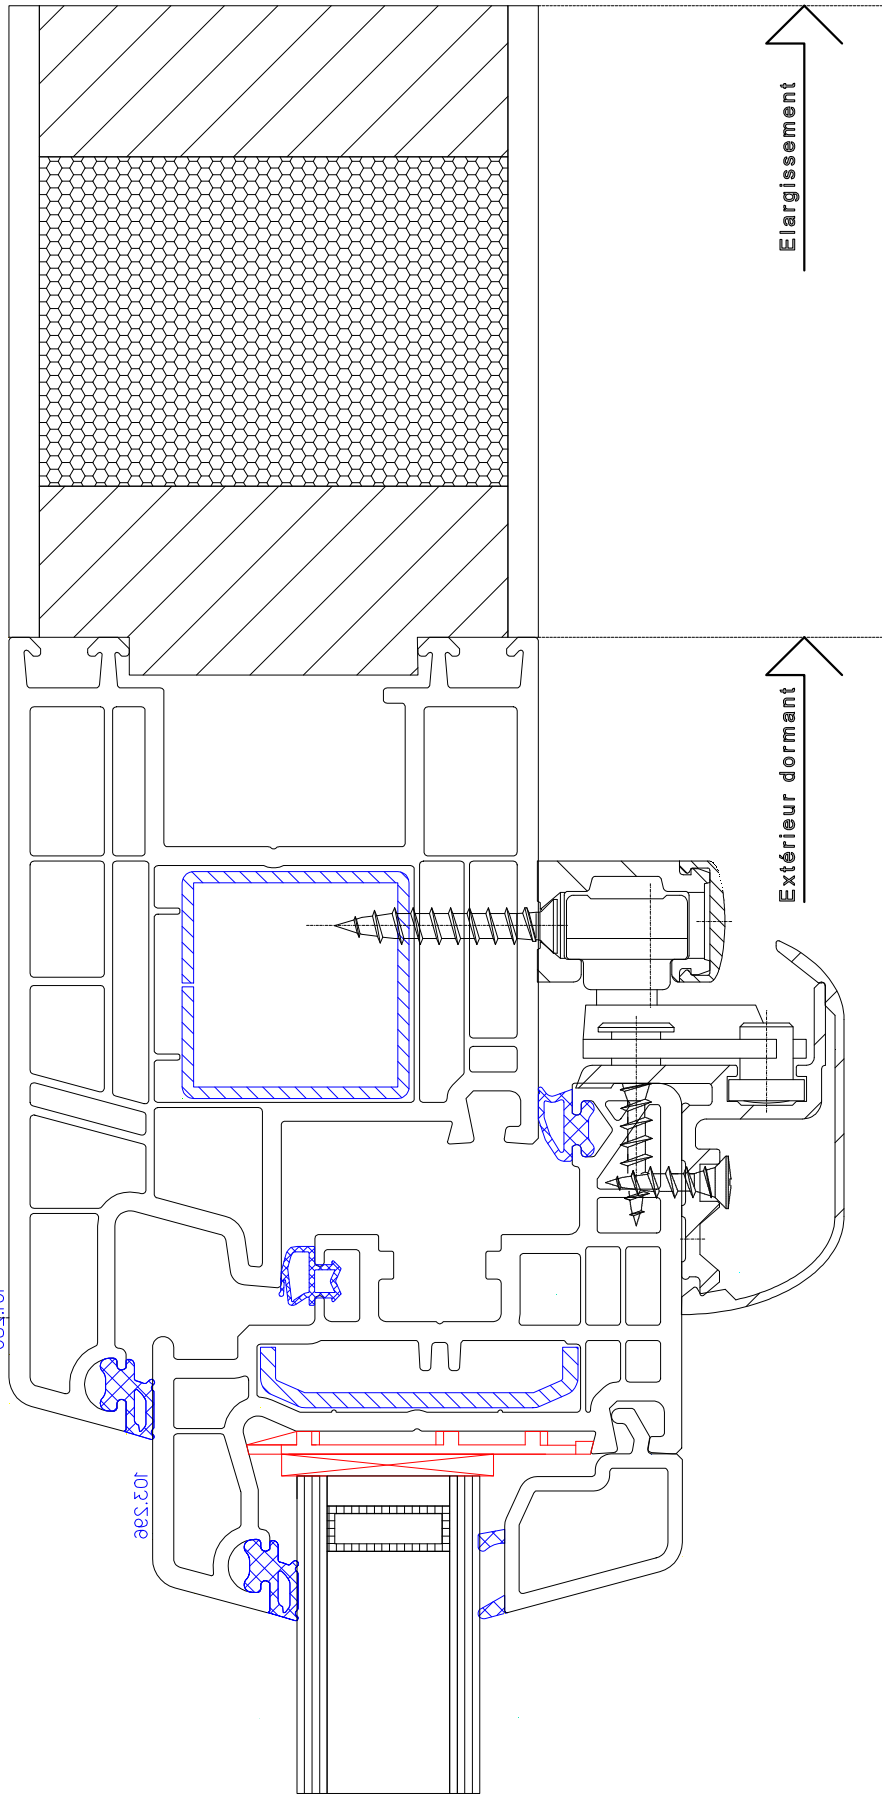

SOFTLINE - MD 70mm

Dormant 101.280
Vantail 103.296

Echelle
1:1

01.01.2007

Soft-7110PSKh