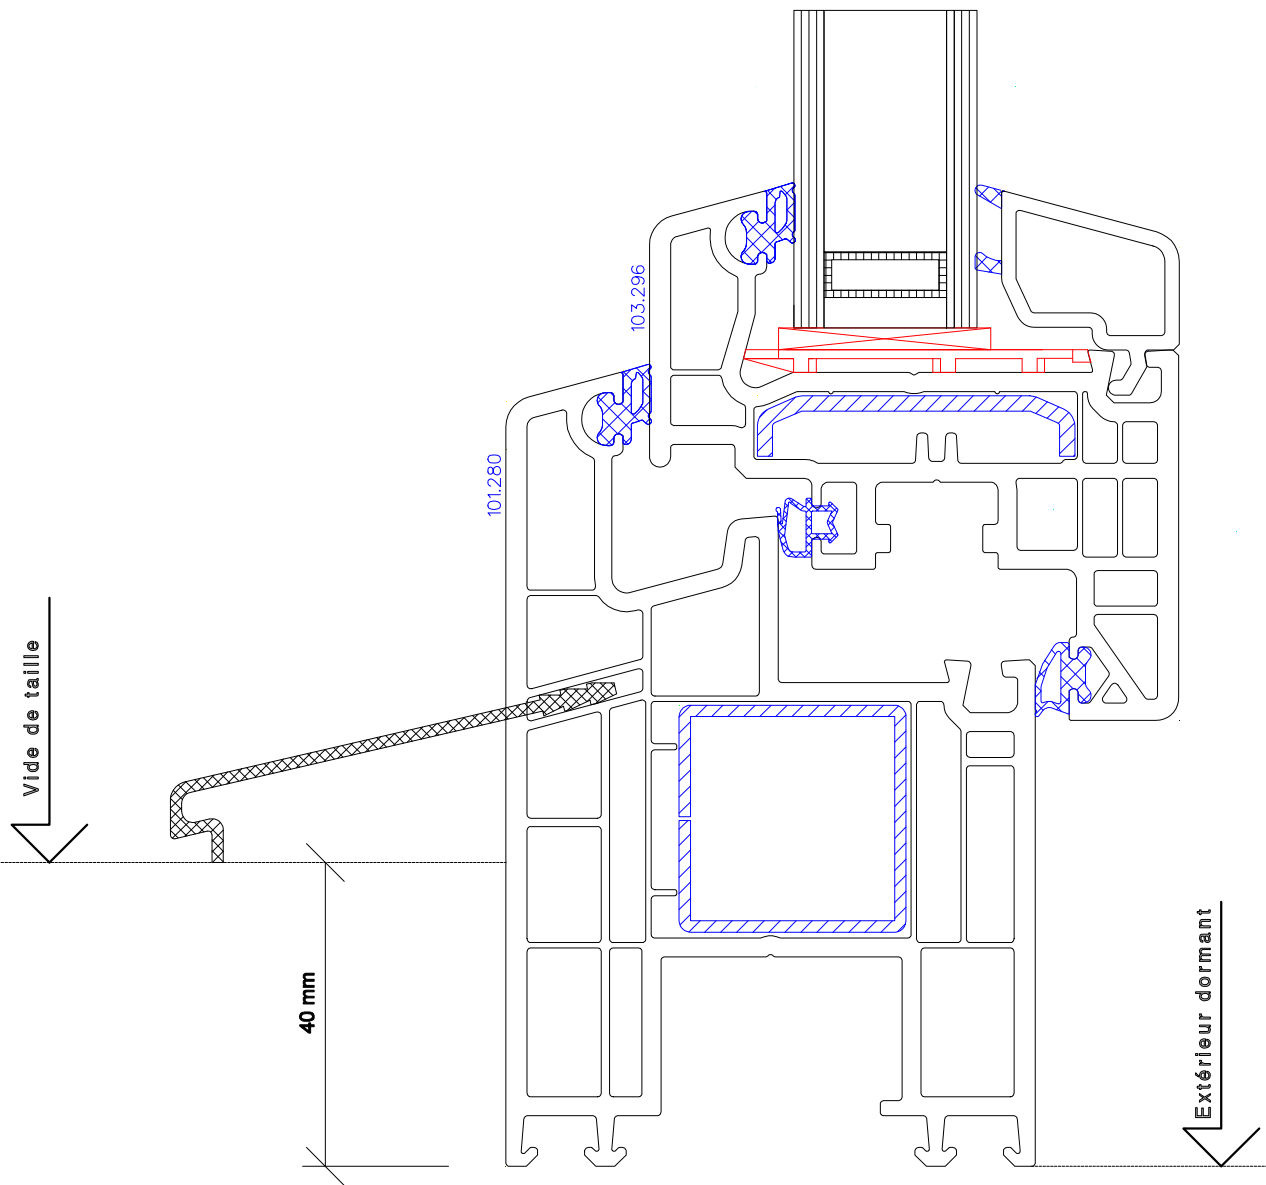

SOFTLINE - MD 70mm

Dormant 101.280
Vantail 103.296

Echelle 1:1

31.12.2006

Soft-7100