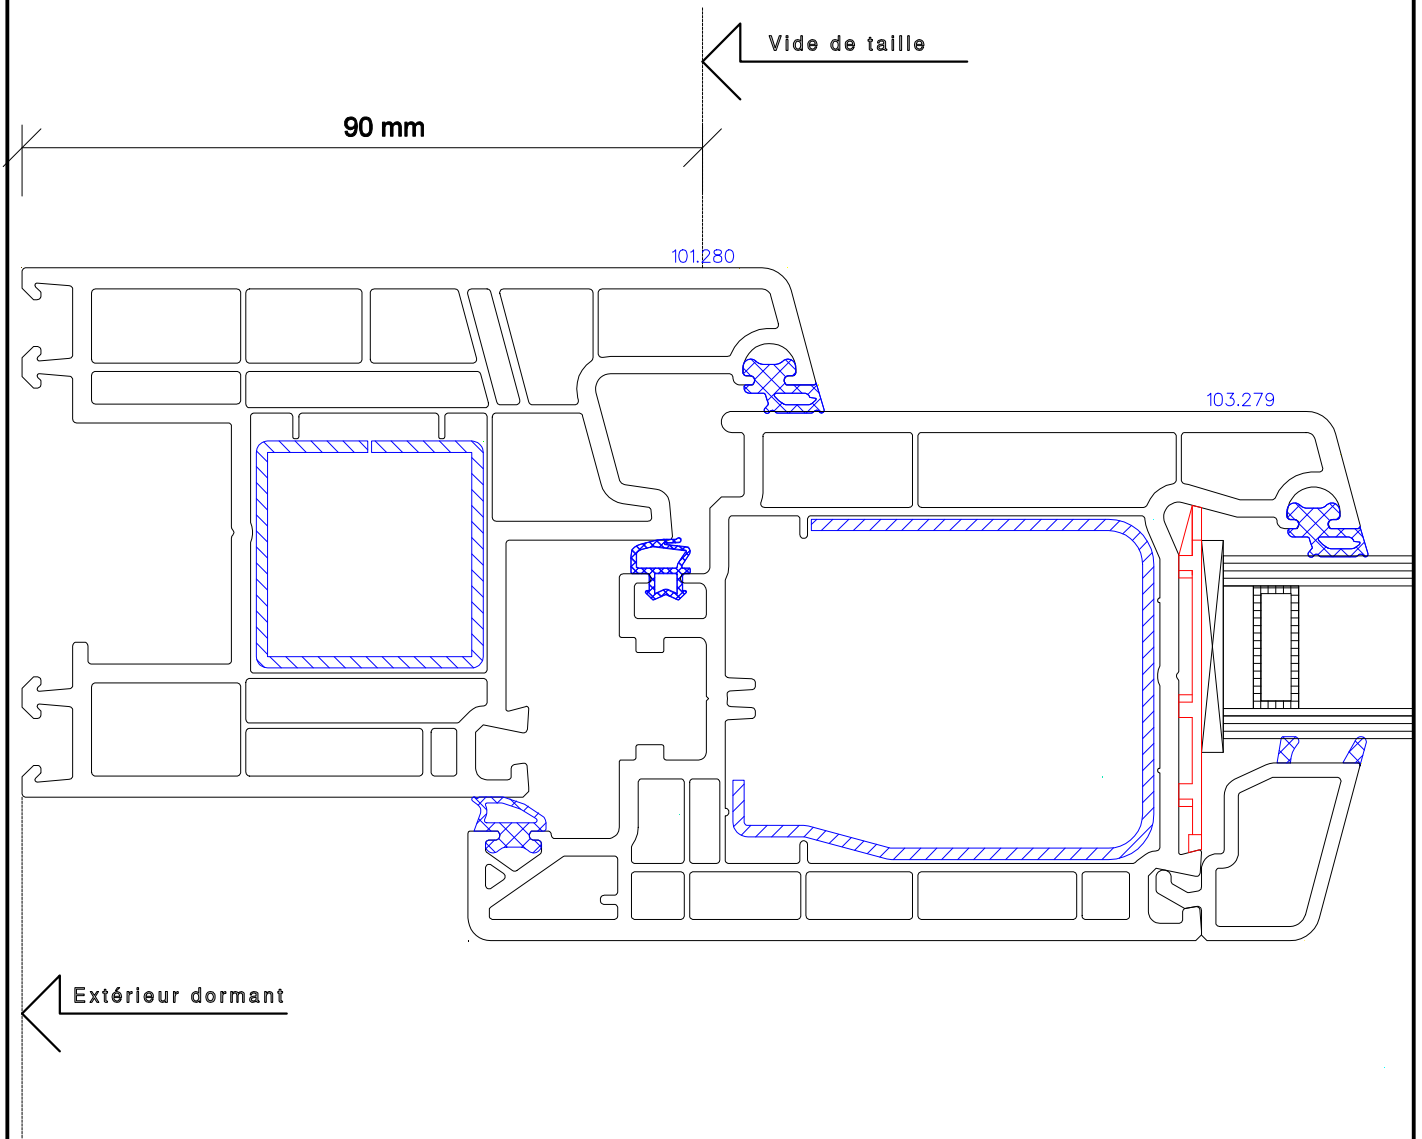

SOFTLINE - MD 70mm

Dormant 101.280
Vantail 103.279

Echelle
1:1

01.01.2007

Soft-7122