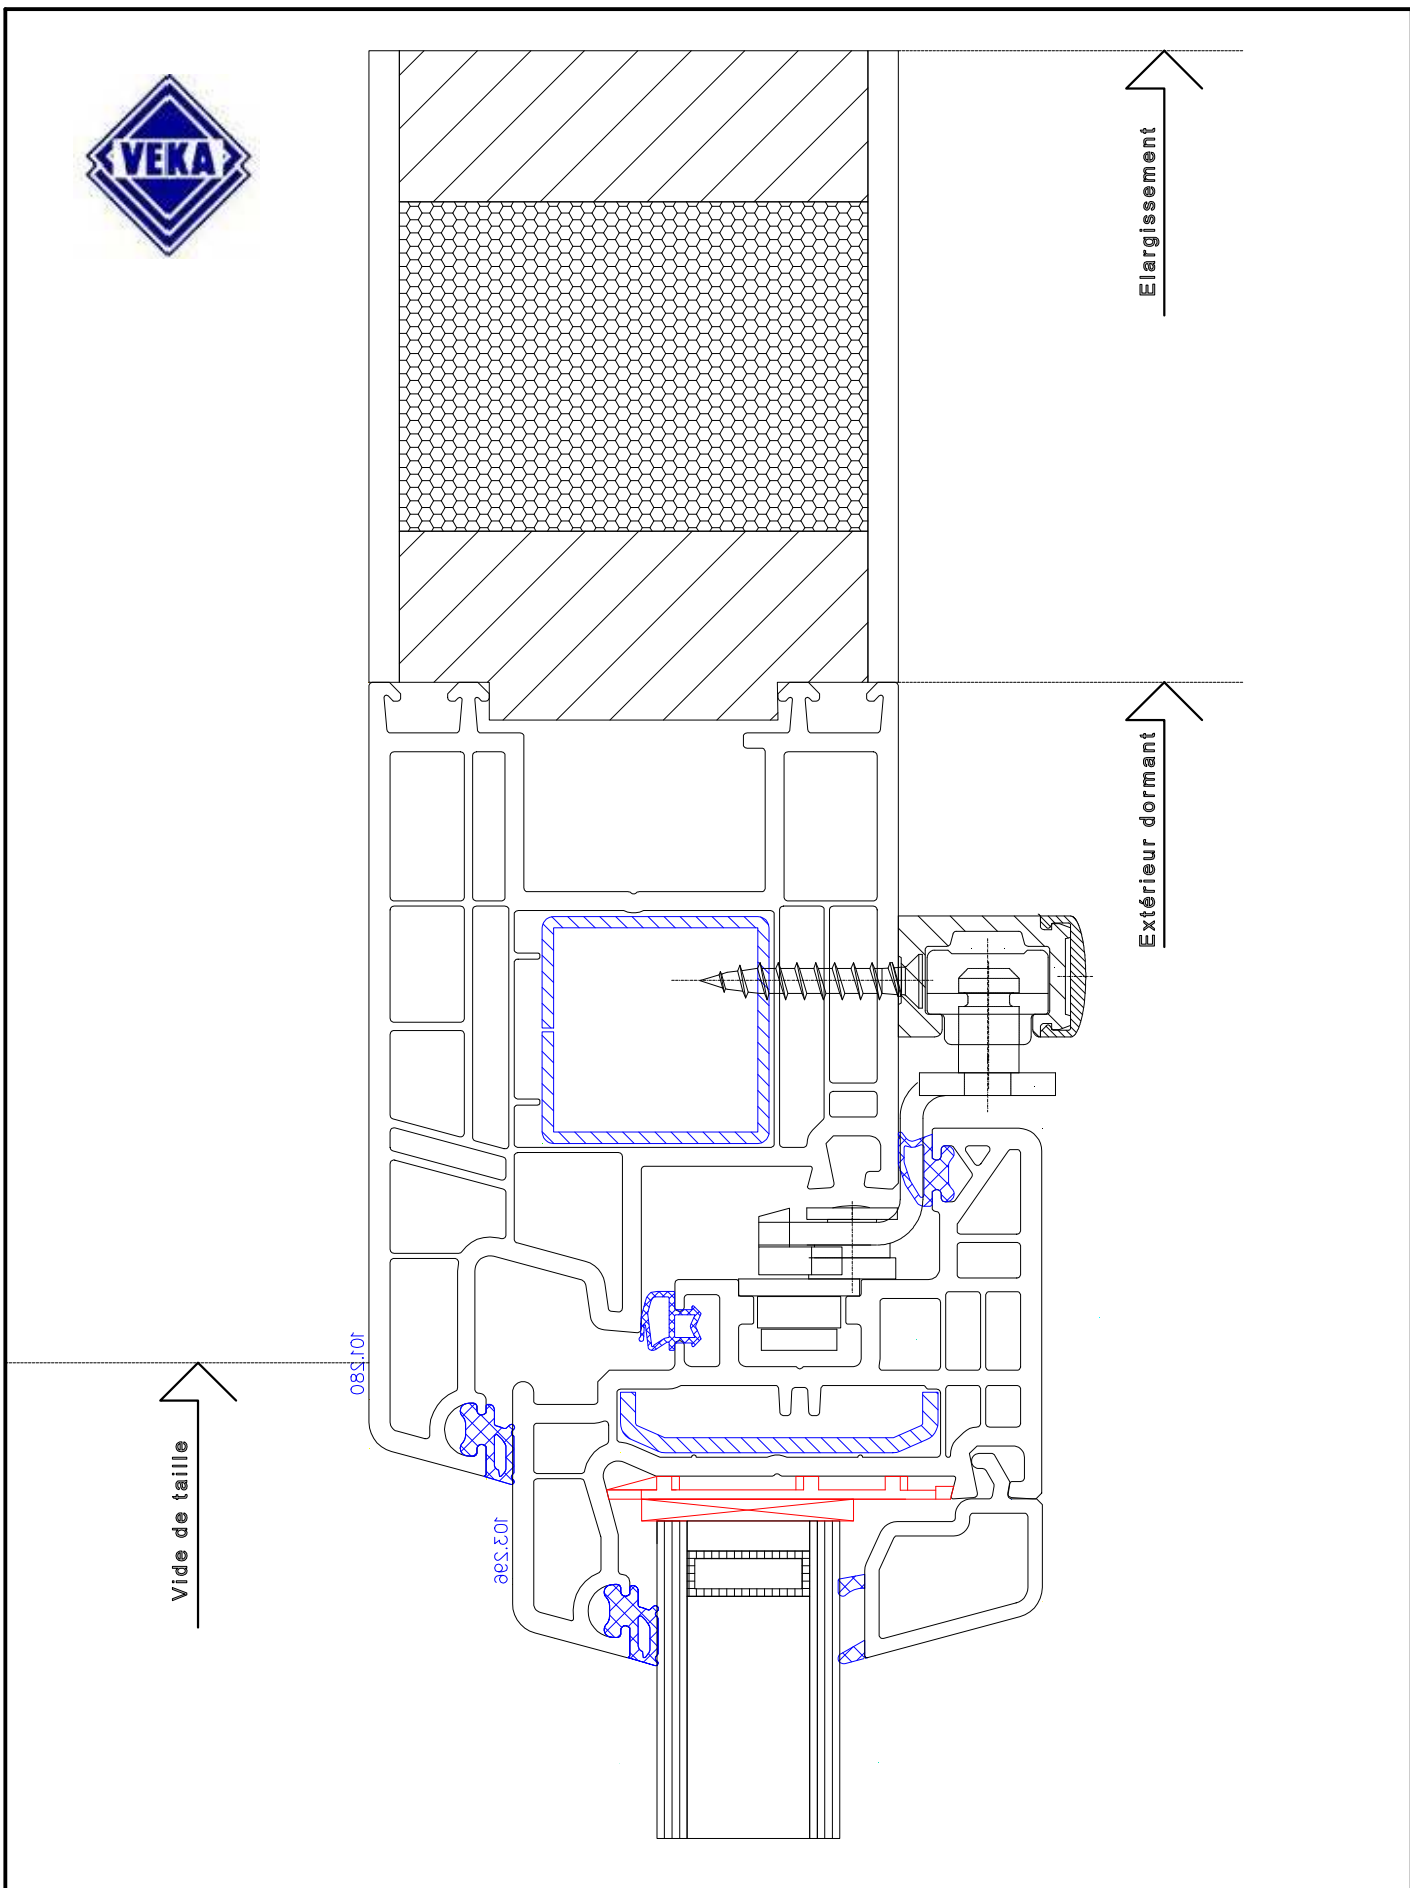

### SOFTLINE - MD 70mm

Dormant 101.280  
Vantail 103.296

Echelle  
1:1

01.01.2007

Soft-7110PSKh

**SOFTLINE - MD 70mm**

Dormant 101.280

Vantail 103.296