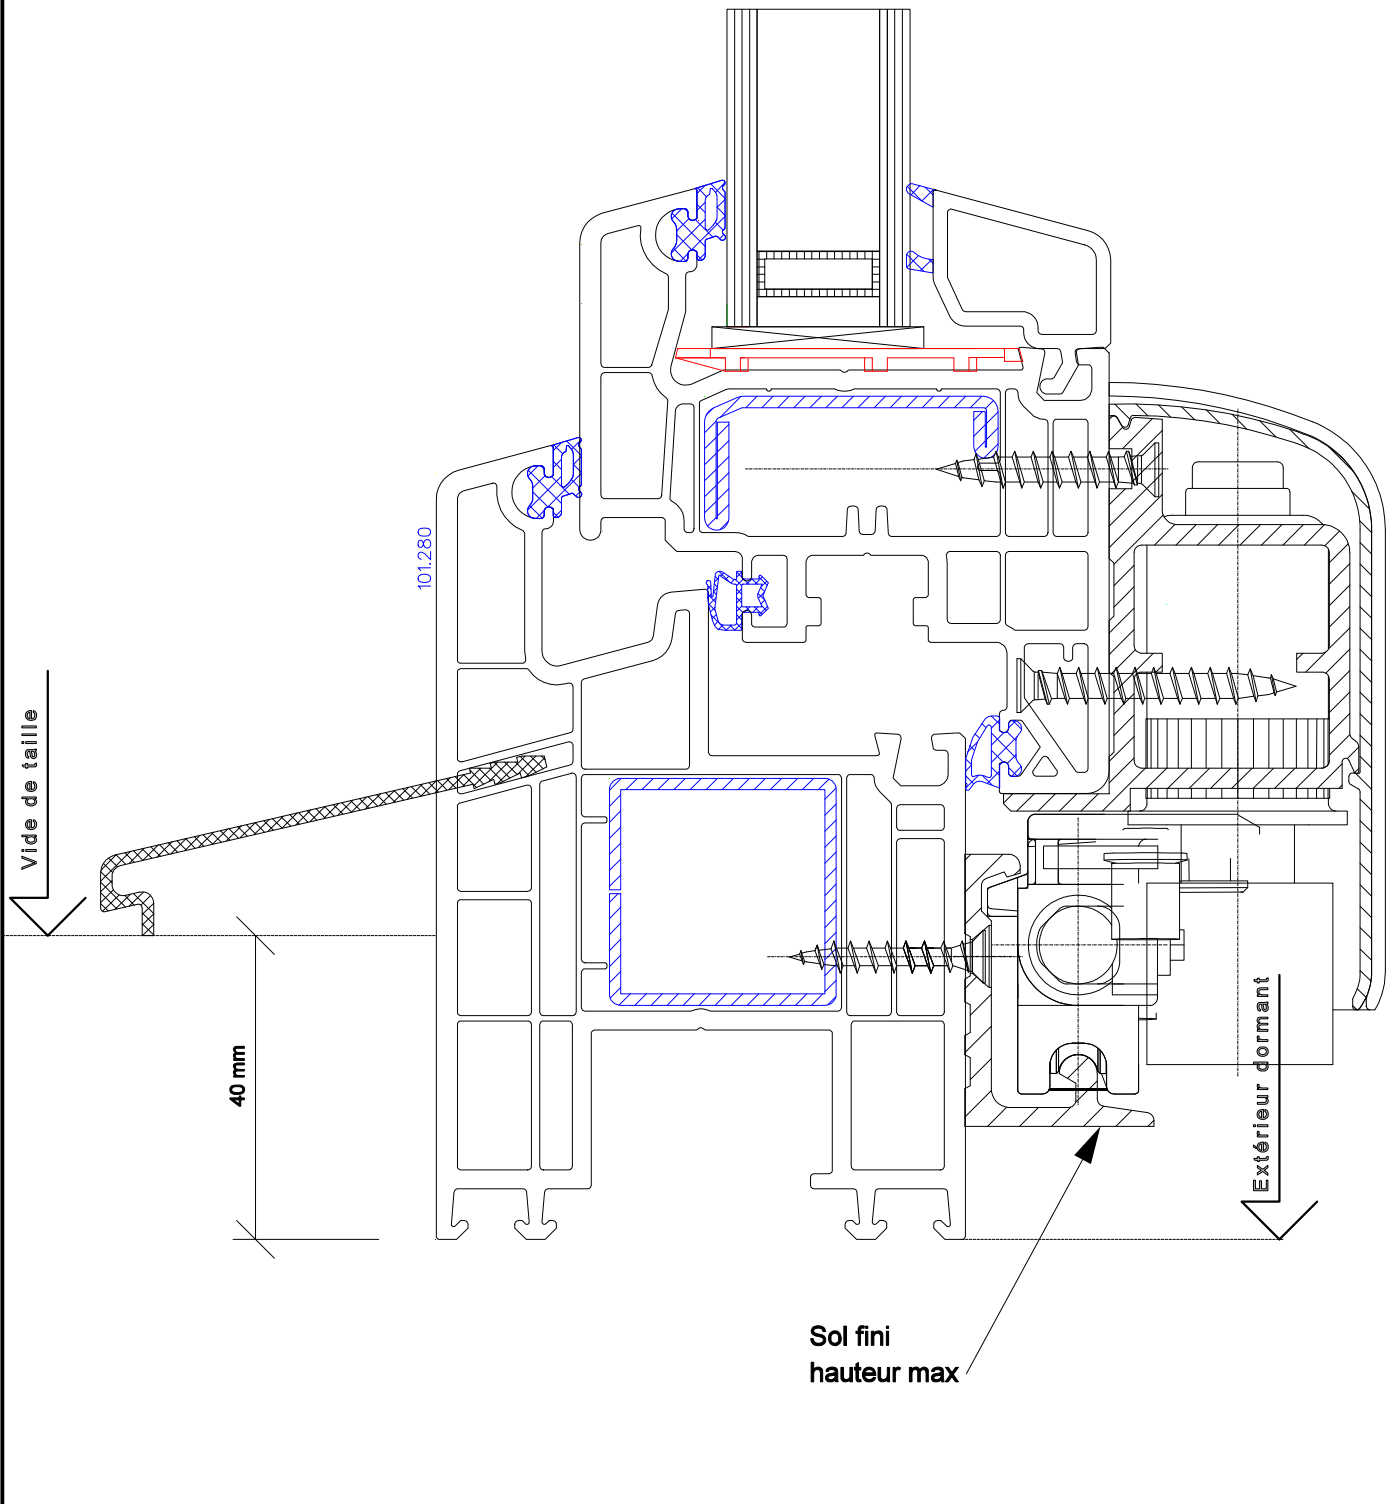

SOFTLINE - MD 70mm

Dormant 101.280
Vantail 103.277

Echelle 1:1

31.12.2006

Soft-7101PSK