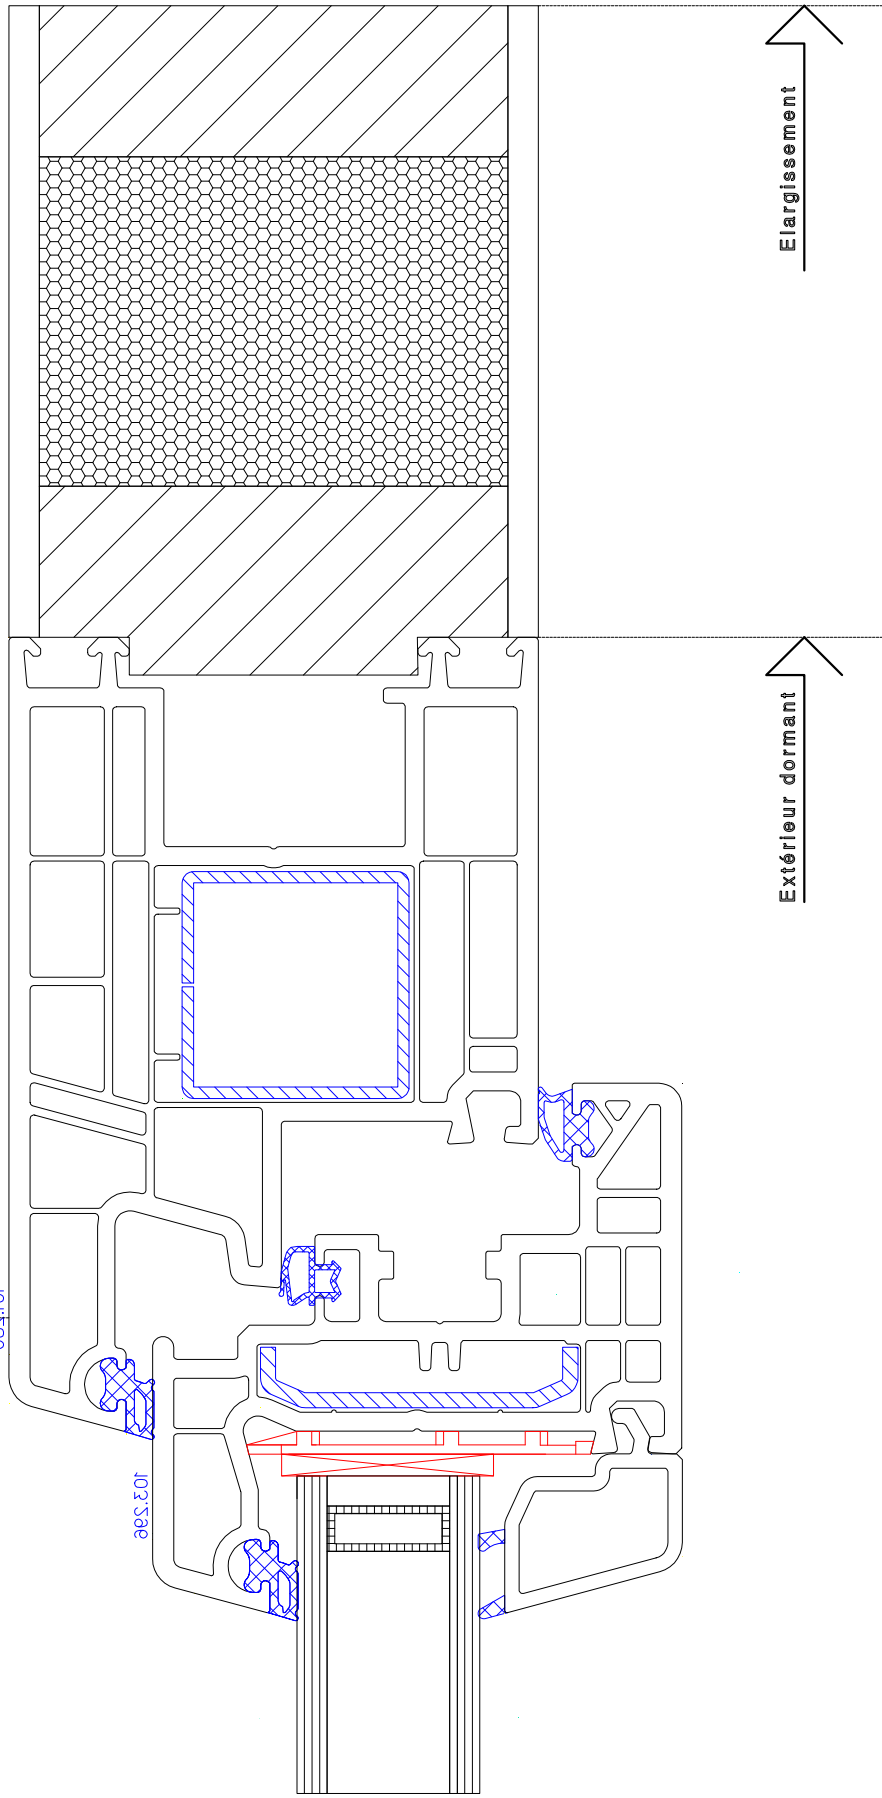

SOFTLINE - MD 70mm

Dormant	101.280
Vantail	103.296

Echelle
1:1

01.01.2007

Soft-7110