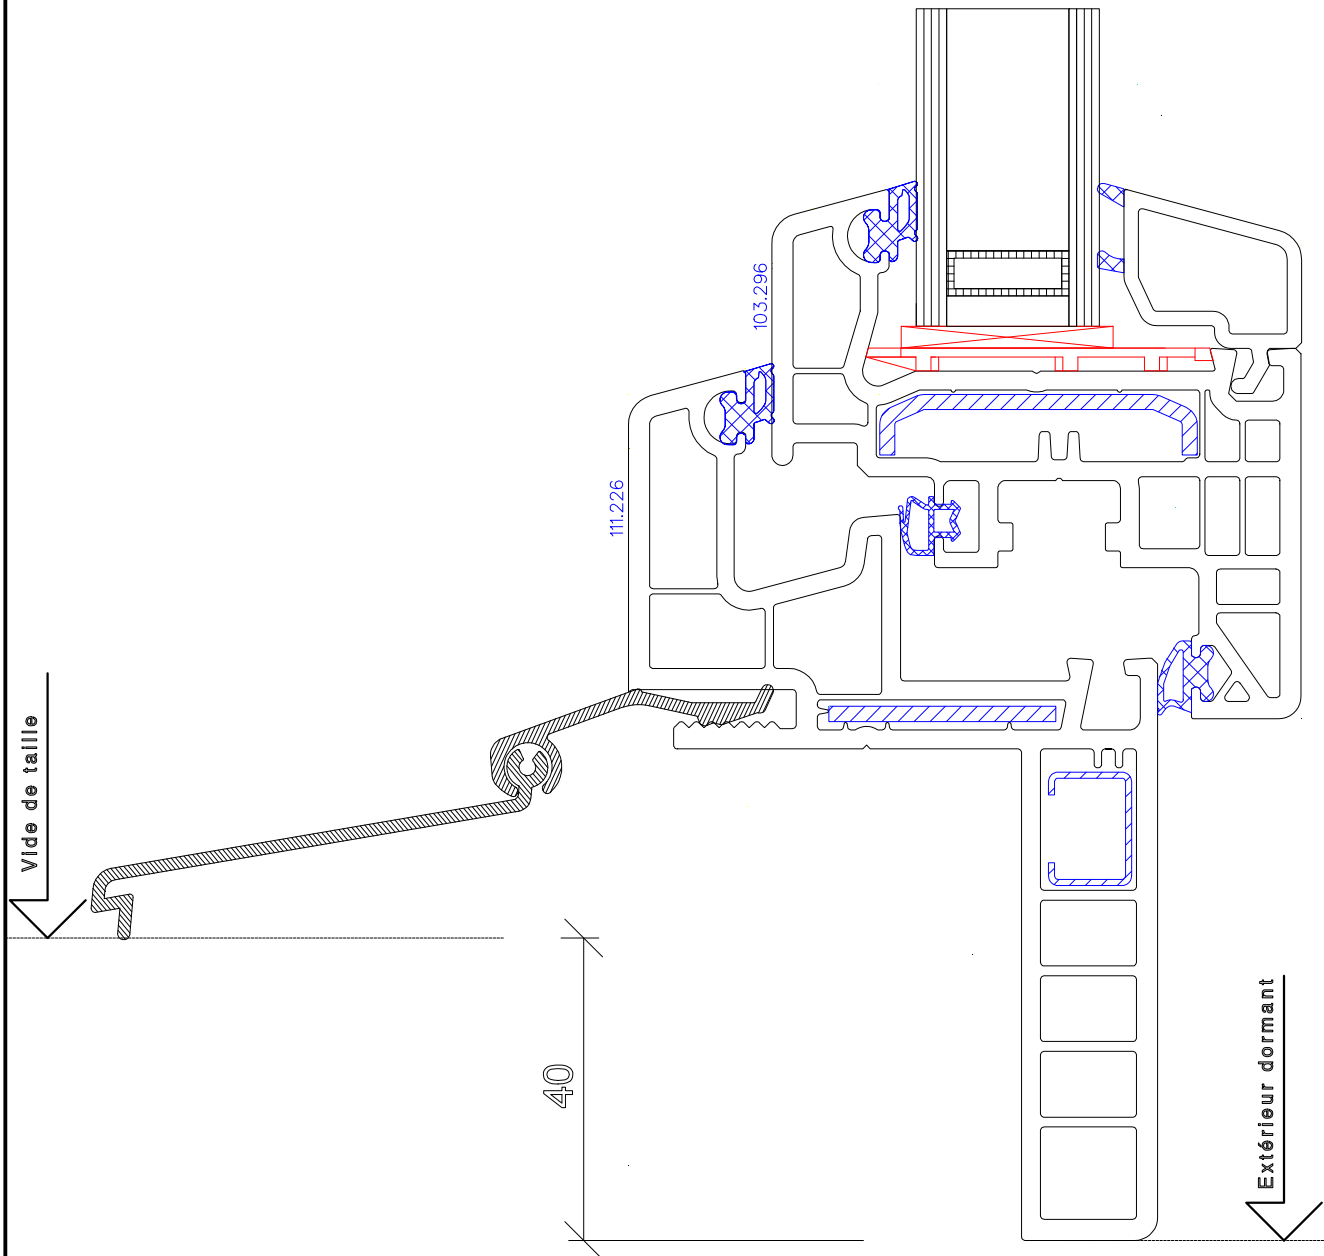

SOFTLINE - MD 70mm

Dormant 111.226
Vantail 103.296

Echelle 1:1

01.01.2007

Soft-7200