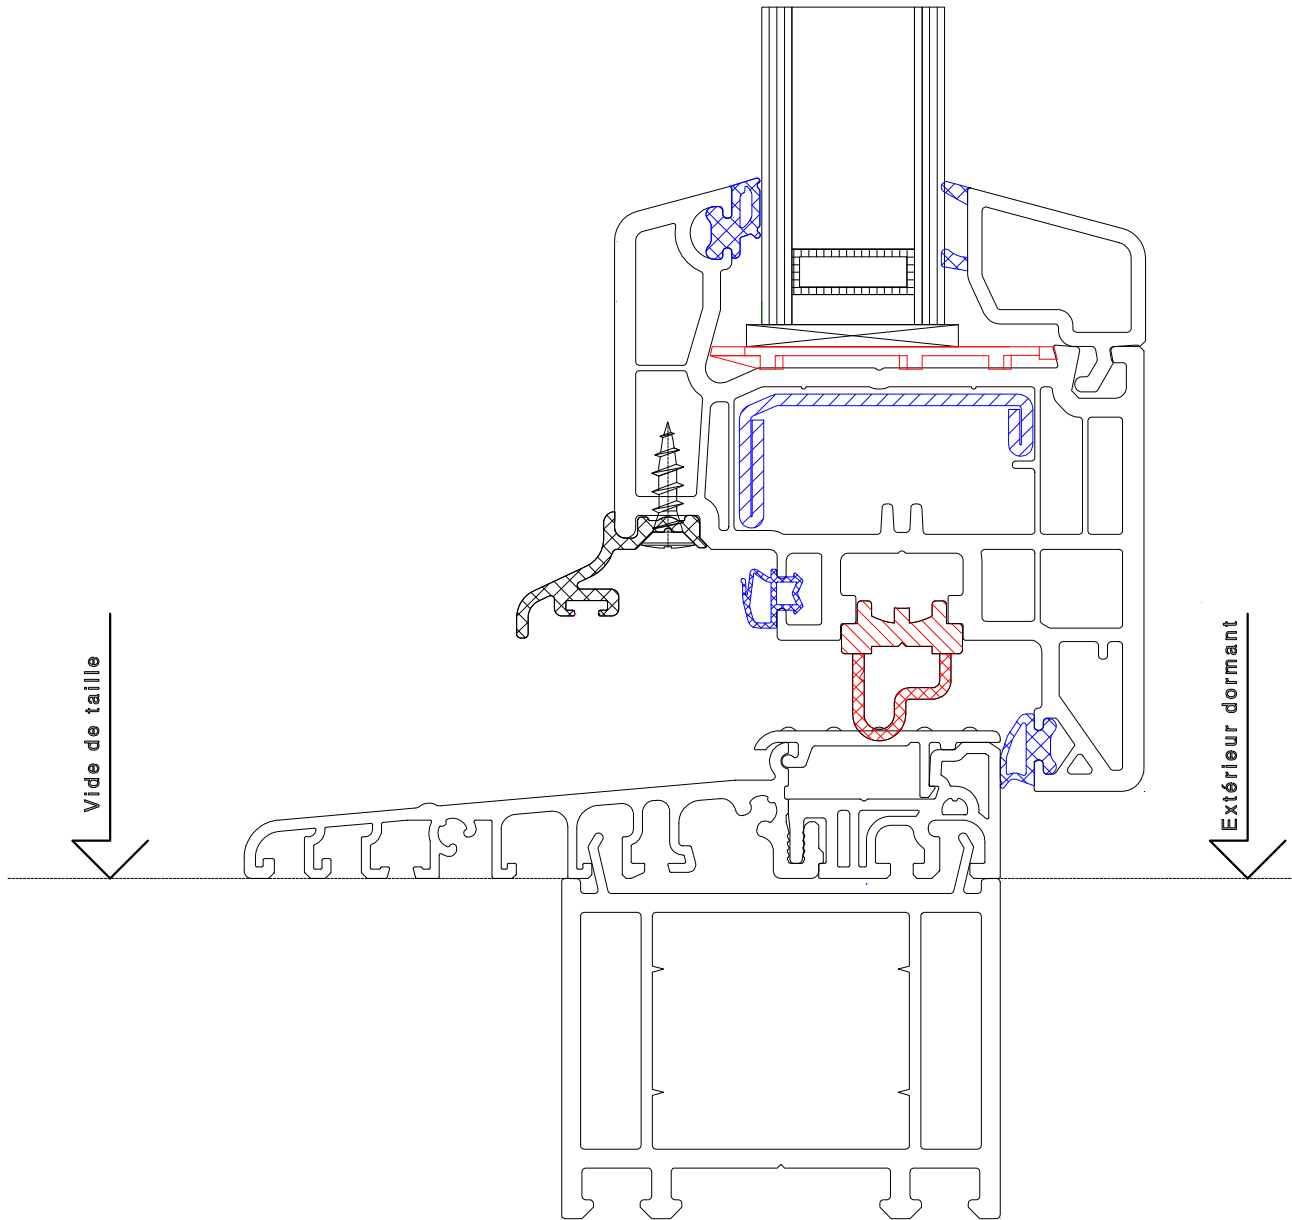

SOFTLINE - MD 70mm

Dormant   BKV-100T seuil porte
Vantail   103.277

Echelle
1:1

17.02.2008

Soft-7101P