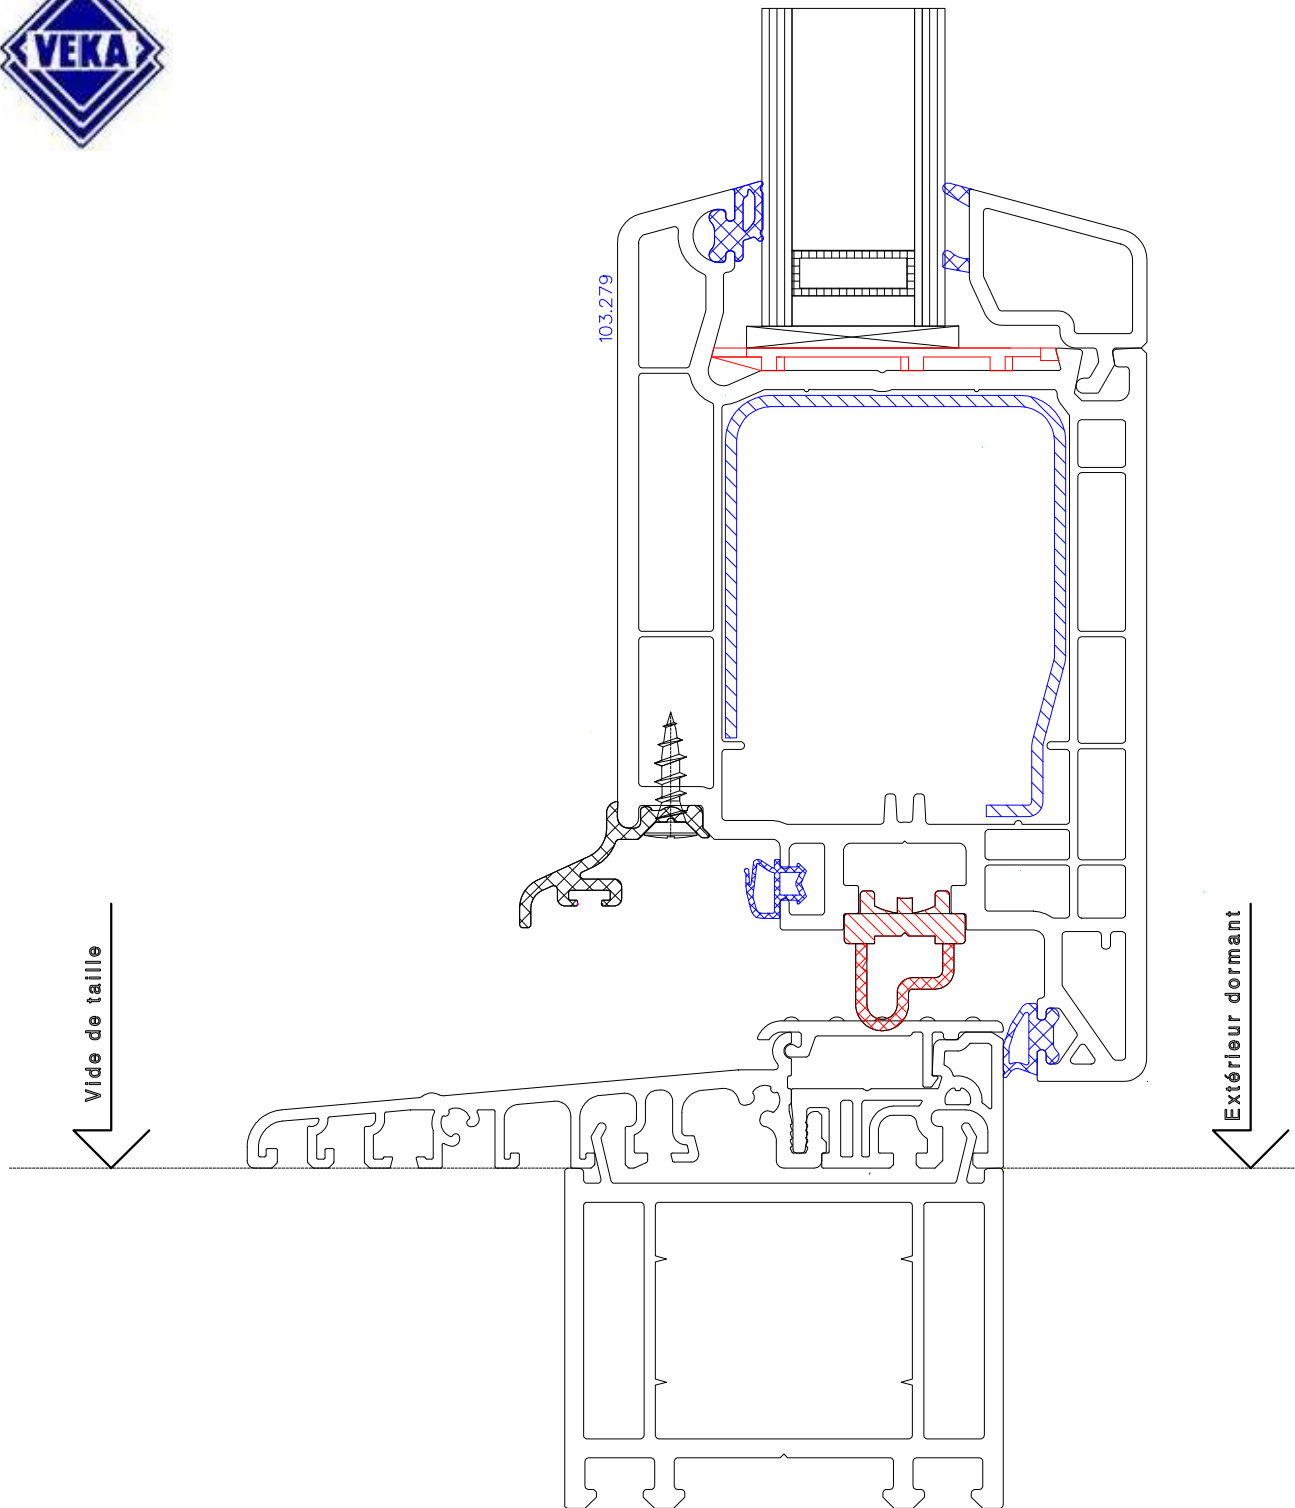

### SOFTLINE - MD 70mm

Dormant 101.280  
Vantail 103.279

Echelle 1:1

31.12.2006

Soft-7102

**SOFTLINE - MD 70mm**

Dormant      BKV-100T seuil porte  
Vantail      103.279

Echelle  
1:1