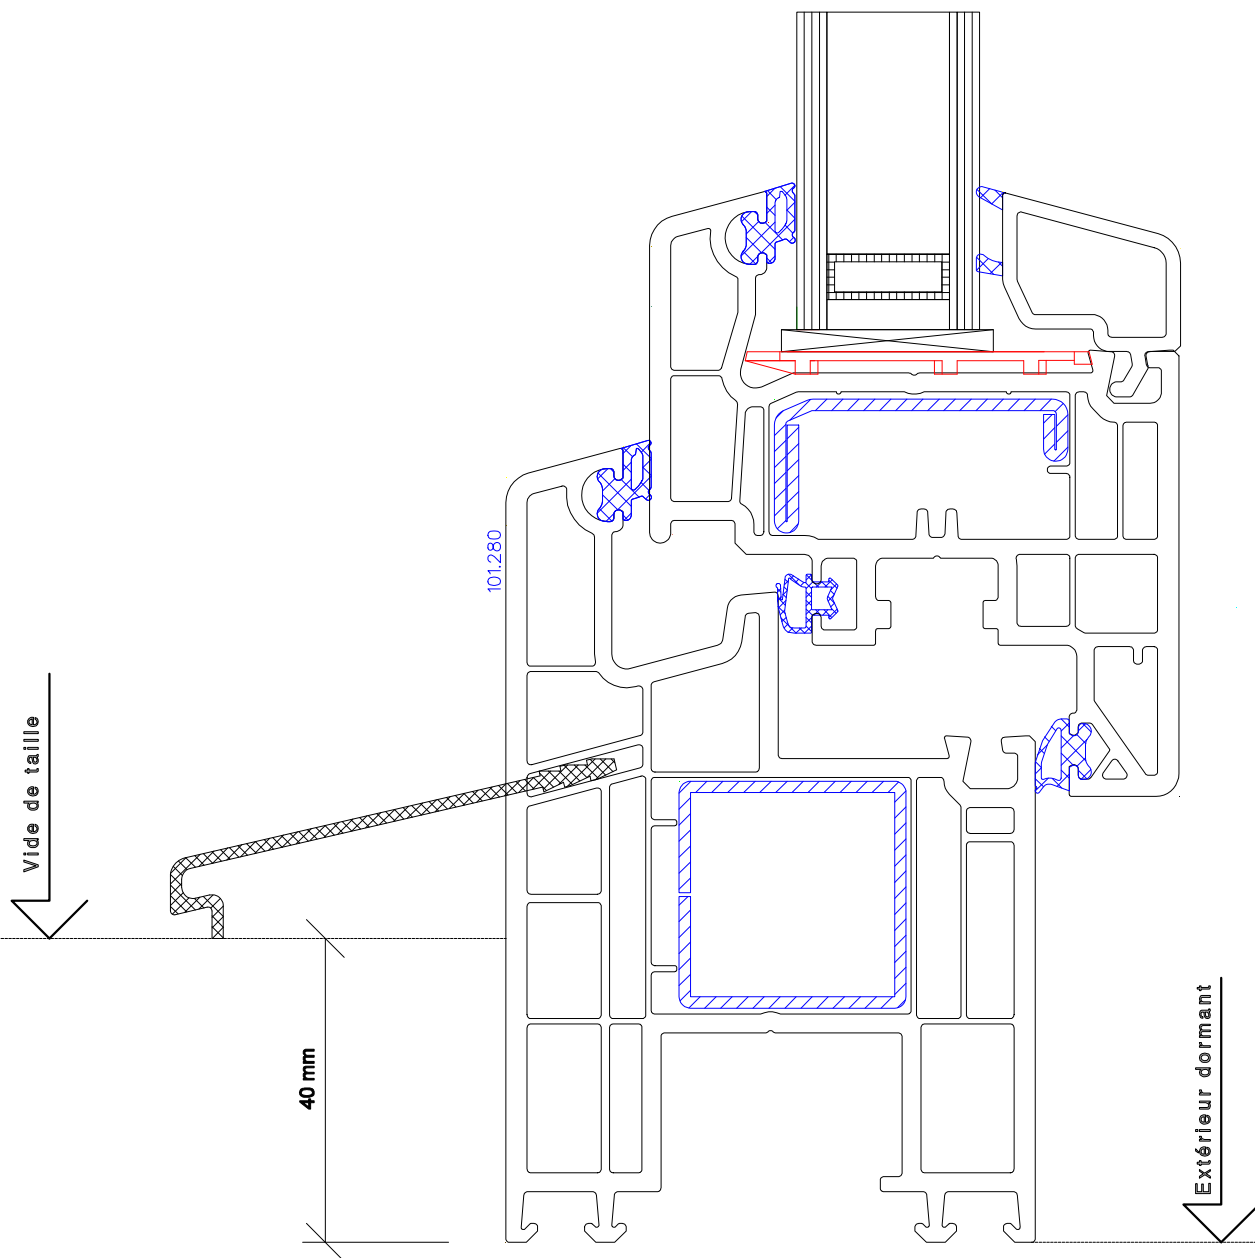

SOFTLINE - MD 70mm

Dormant 101.280
Vantail 103.277

Echelle 1:1

31.12.2006

Soft-7101