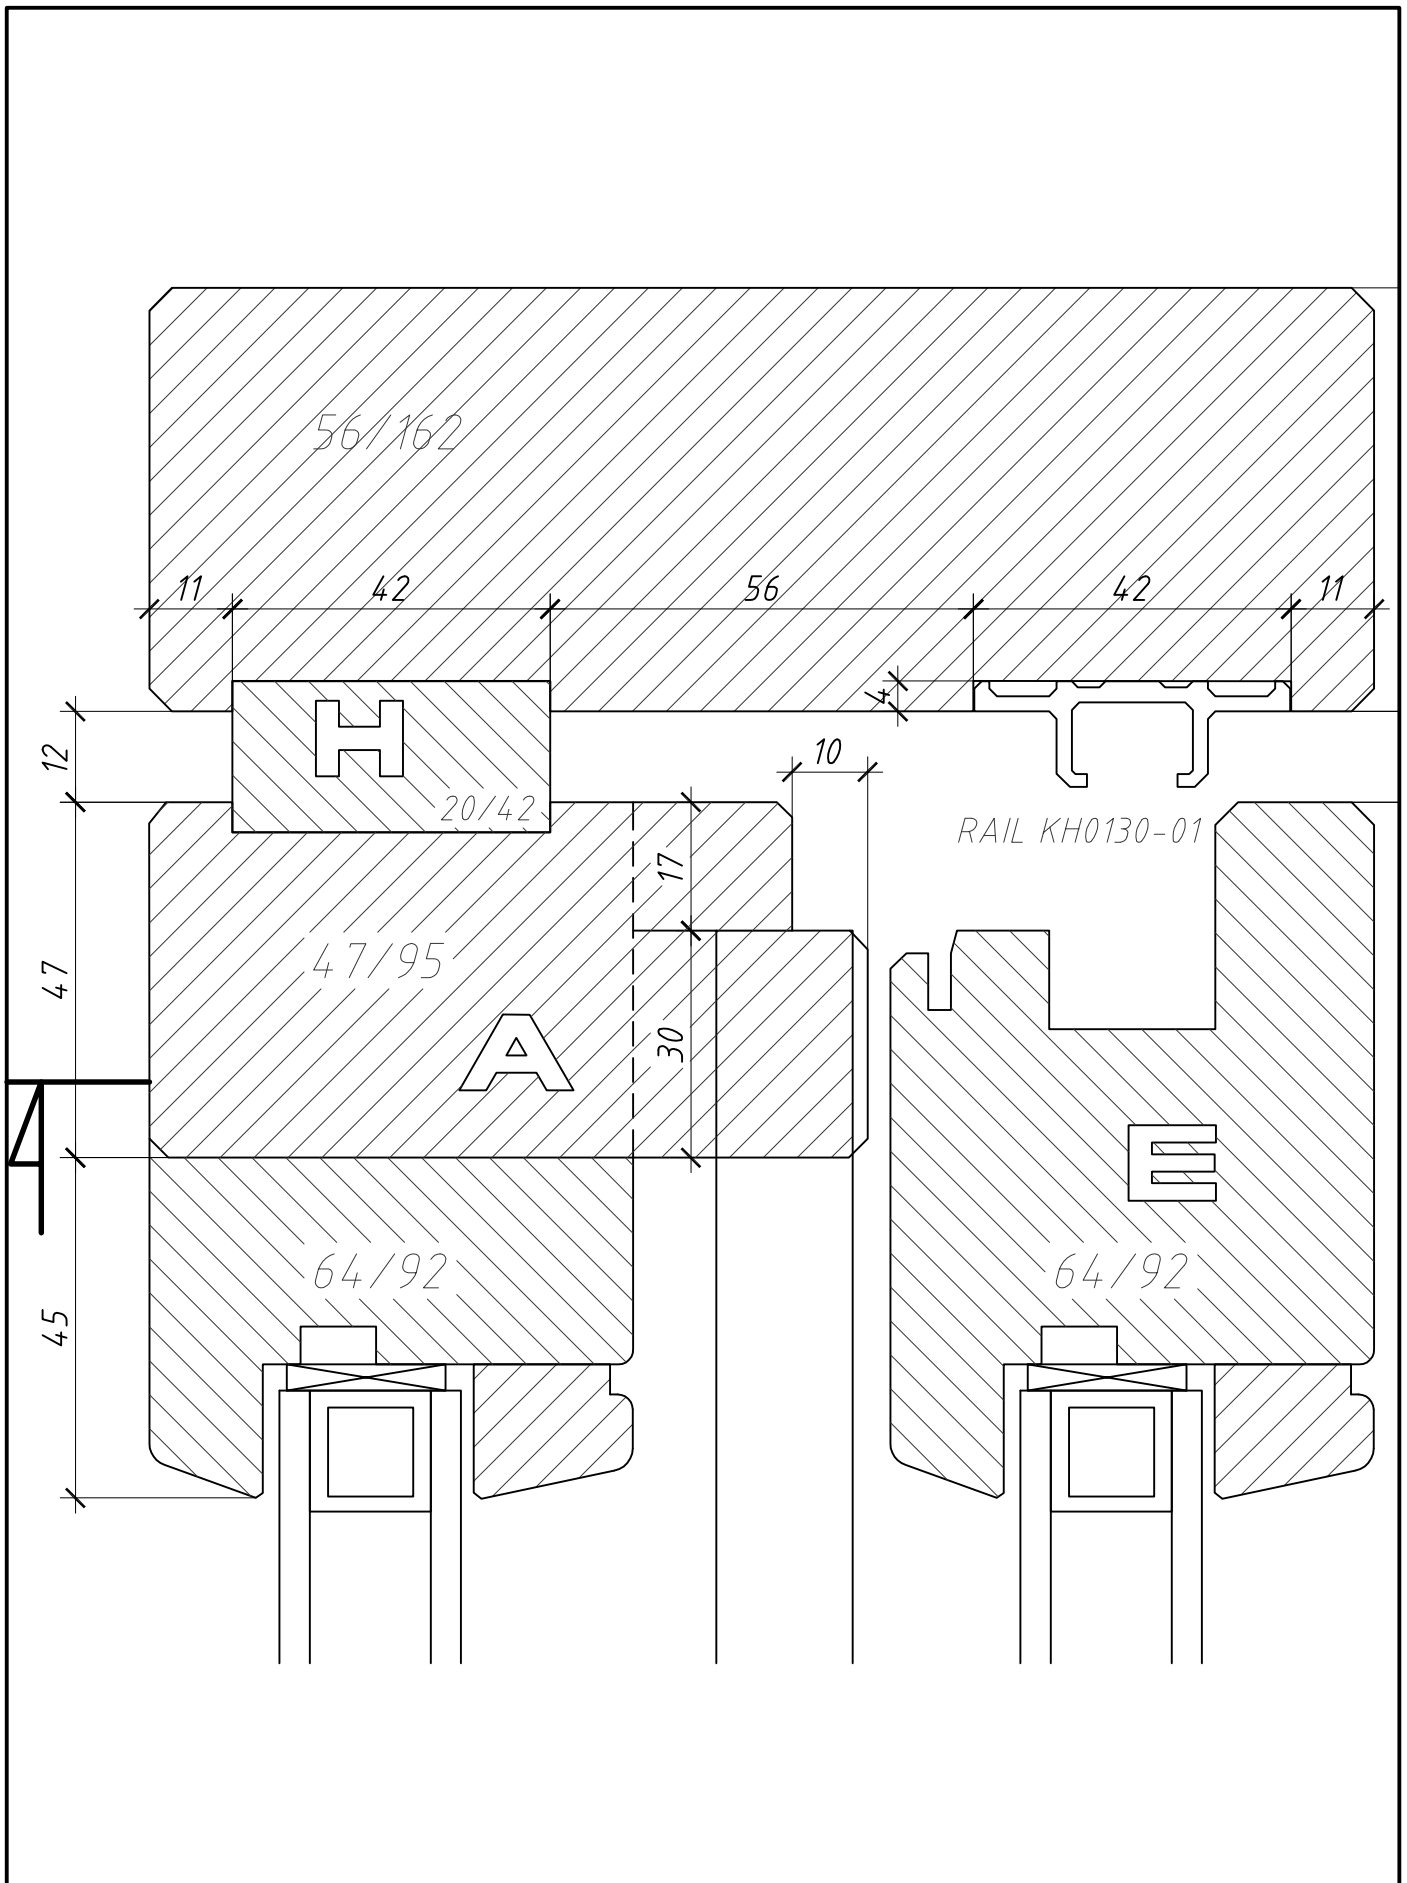

	BS DF HS portal 300	Echelle 1 : 1
	Dormant 156 x 56 Vantail 92 x 64	Date 4 février 2008
		B-coul 1

	<i>BS DF HS portal 300</i>	Echelle 1 : 1
	Dormant 156 x 56 Vantail 92 x 64	Date 4 février 2008
		B-coul 4

VIDE DE TAILLE