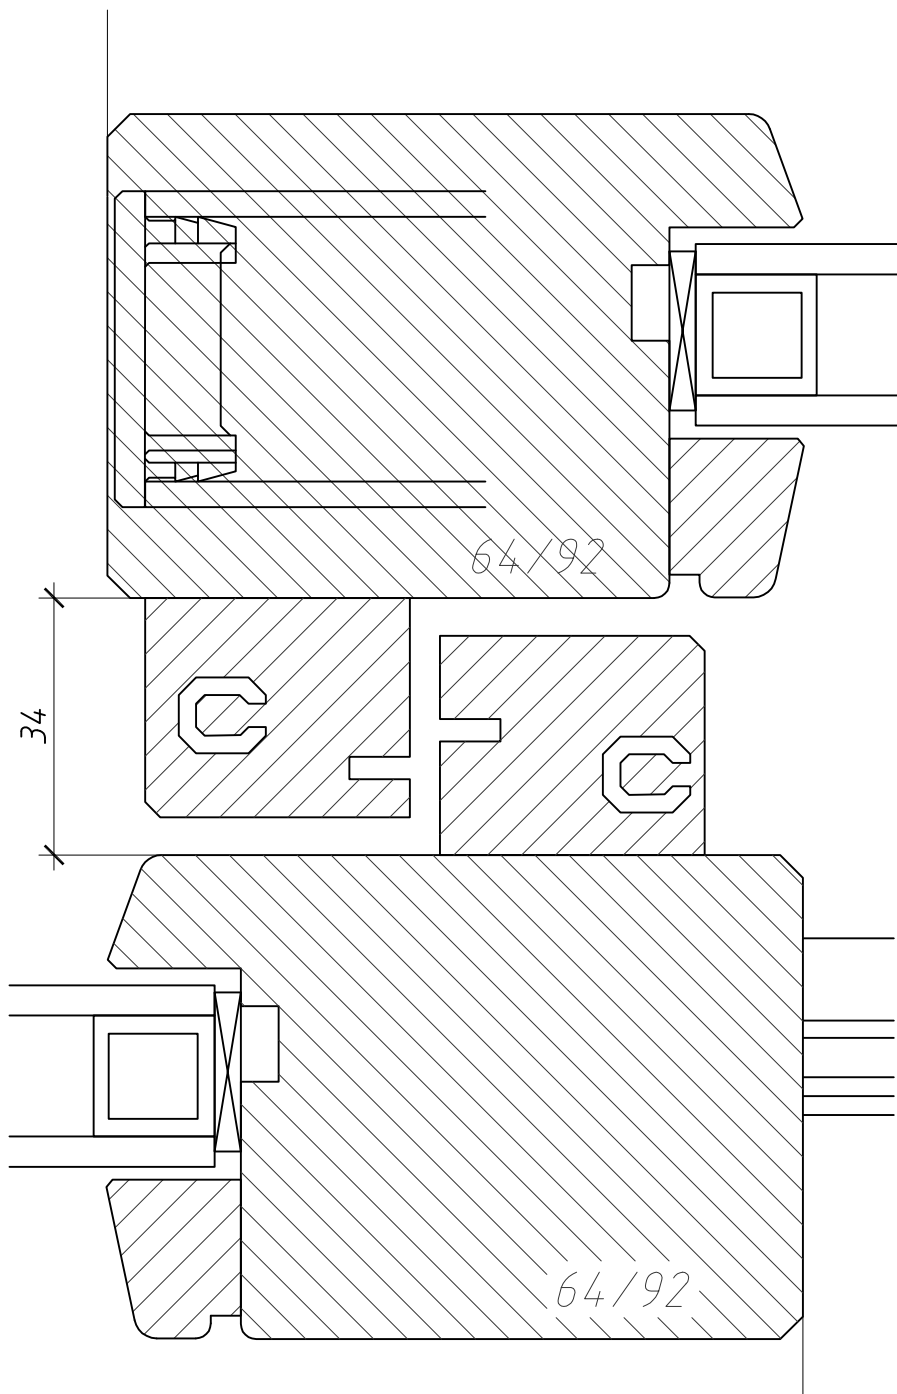

	BS DF HS portal 300	Echelle 1 : 1
	Dormant 156 x 56 Vantail 92 x 64	Date 4 février 2008
		B-coul 1

	<i>BS DF HS portal 300</i>	Echelle 1 : 1
	Dormant 156 x 56 Vantail 92 x 64	Date 4 février 2008
		B-coul 4

VIDE DE TAILLE