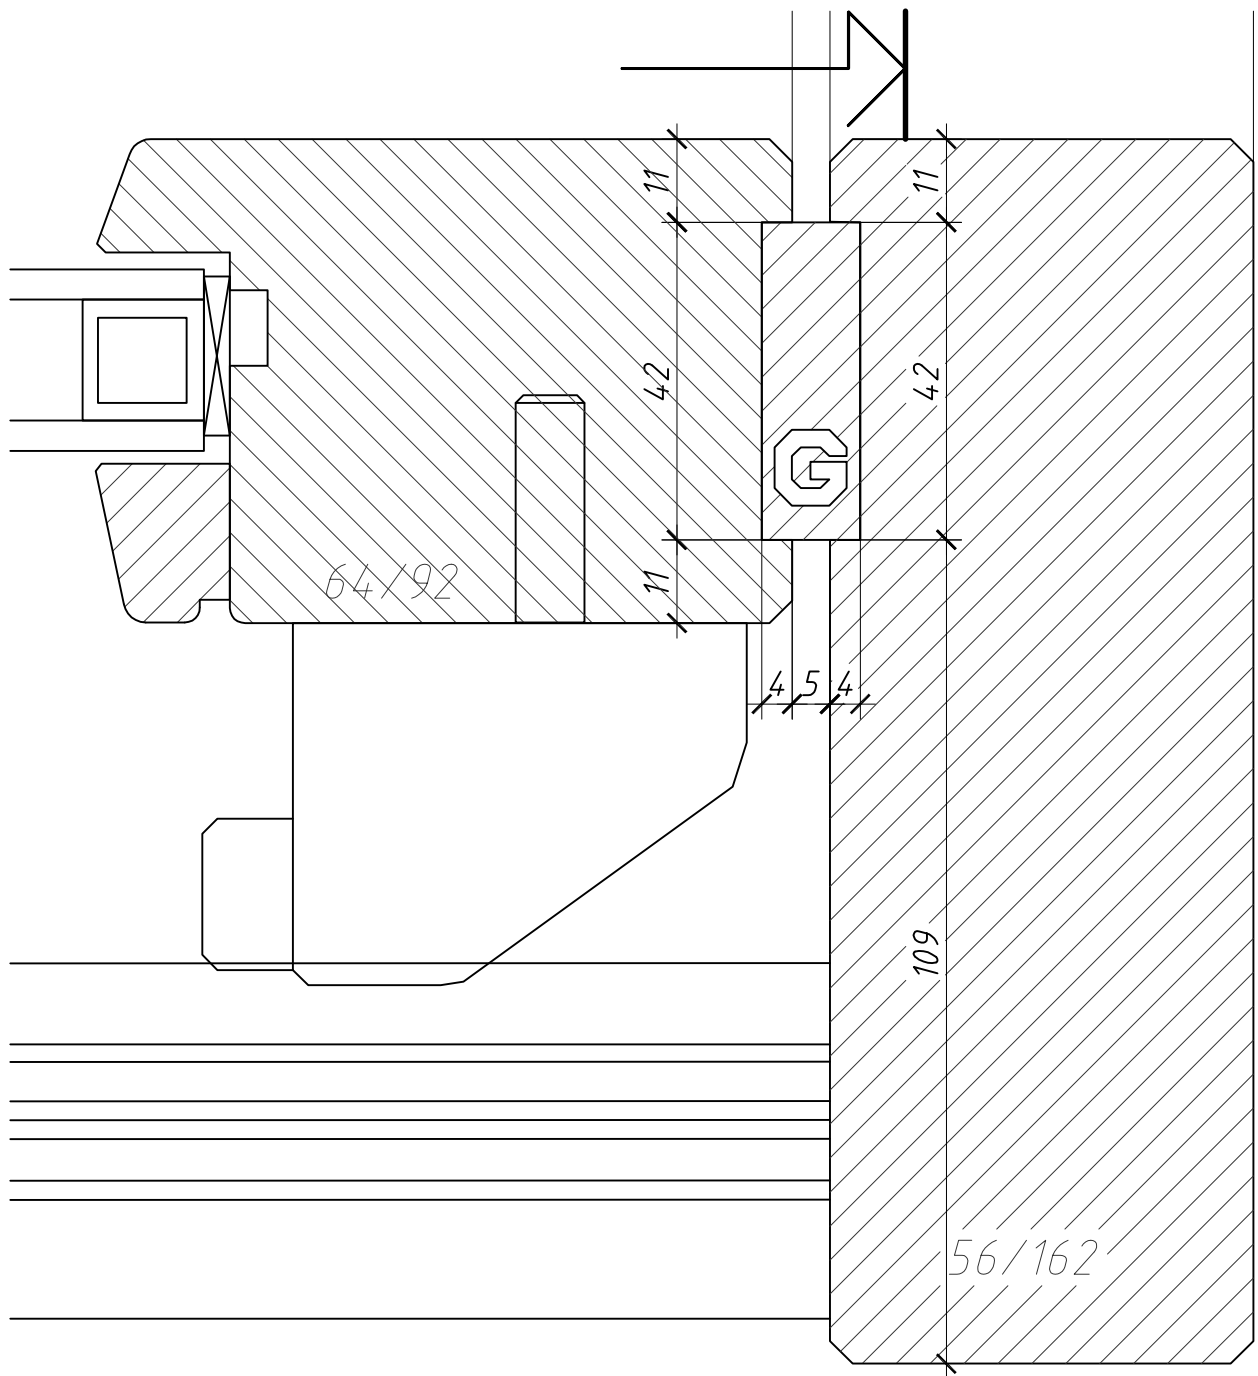

	BS DF HS portal 300	Echelle 1 : 1
	Dormant 156 x 56 Vantail 92 x 64	Date 4 février 2008
		B-coul 1

	<i>BS DF HS portal 300</i>	Echelle 1 : 1
	Dormant 156 x 56 Vantail 92 x 64	Date 4 février 2008
		B-coul 4

VIDE DE TAILLE