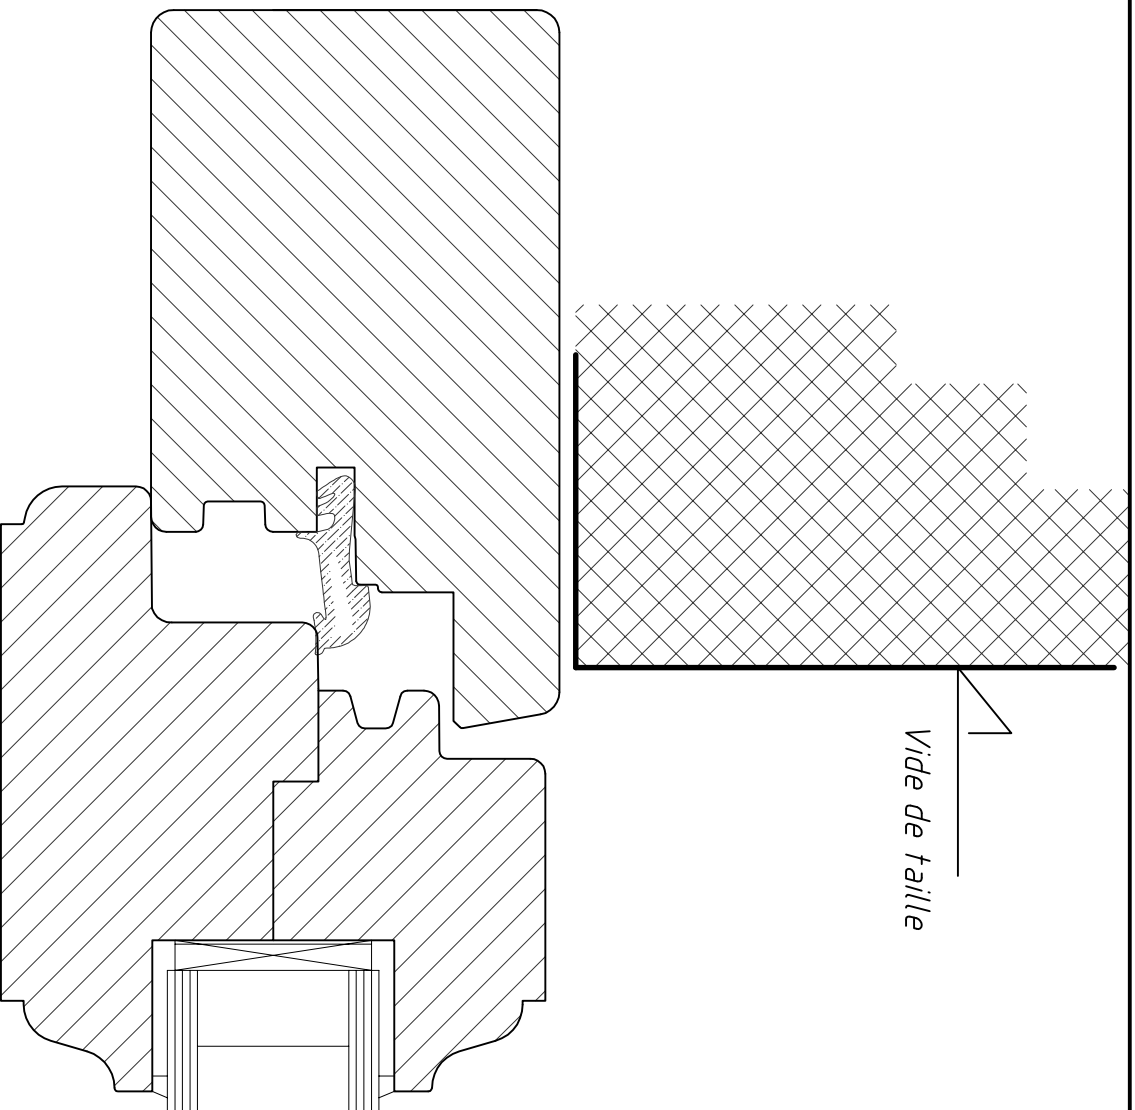

**BOIS DF**

Vantail 100 x 65

Echelle  
1 : 1

Date  
31 janvier 2008

B-151 ANTTIC

Vide de taille

**BOIS DF**

Dormant 95 x 55

Vantail 80 x 65

Echelle  
1 : 1

**Date**  
**4 février 2008**

B-180 ANTIC

Vide de taille

**Fenêtres**  
**Déjeze**

**BOIS DF**

Dormant 70 x 55  
Vantail 80 x 65