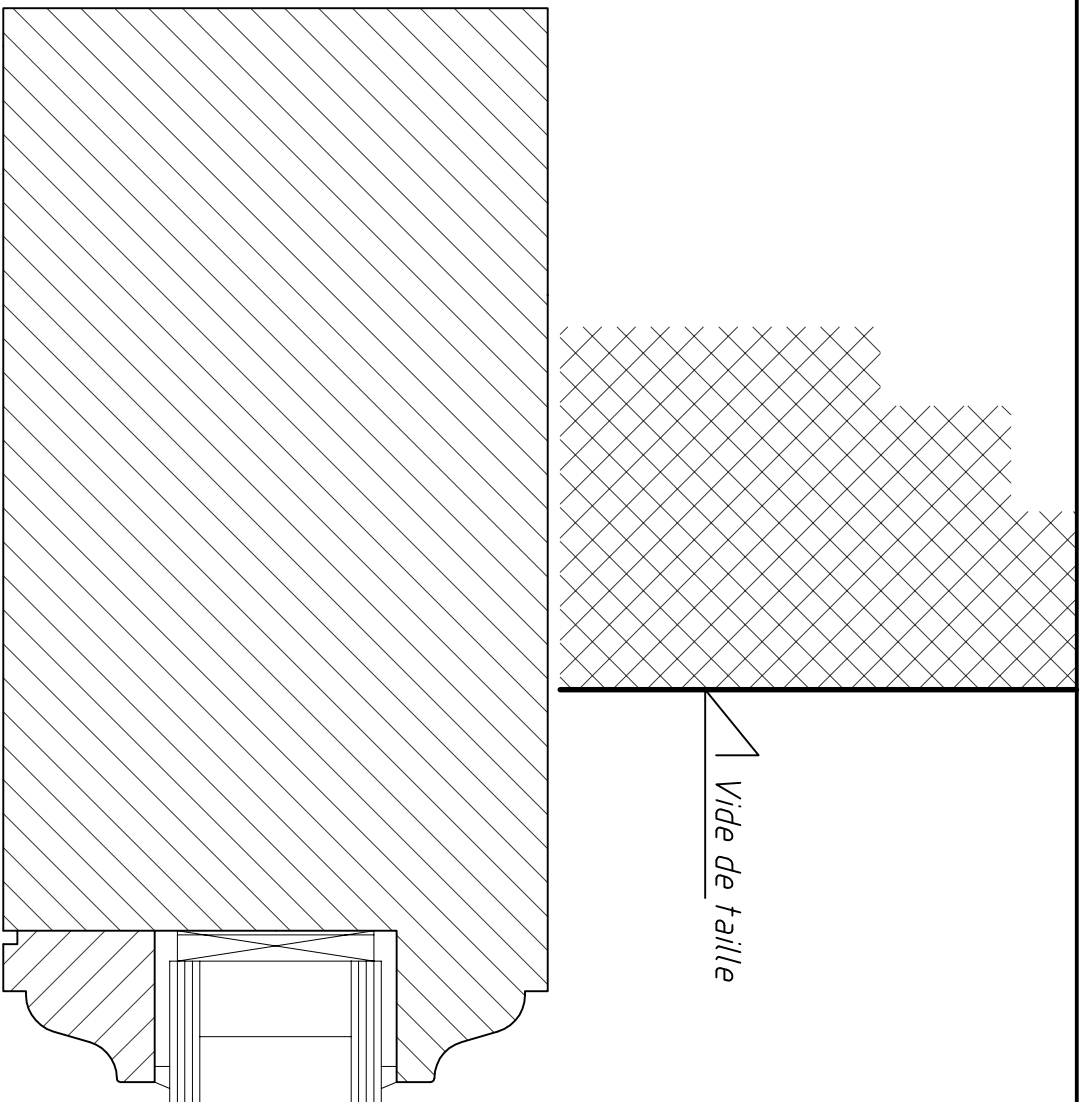

	<b>BOIS DF</b>	Echelle 1 : 1
	Dormant 70 x 55 Vantail 80 x 65	Date 31 janvier 2008
		B-100 ANTIC

	<b>BOIS DF</b>	Echelle 1 : 1
	Dormant 70 x 55 Vantail 80 x 65	Date 31 janvier 2008
		B-110 ANTIC

	<b>BOIS DF</b>	Echelle 1 : 1
	Dormant 95 x 55 Vantail 80 x 65	Date <b>1 février 2008</b>
		B-110B ANTIC

	<b>BOIS DF</b>	Echelle 1 : 1
	Dormant 95 x 55 Vantail 80 x 65 Emplage 100 x 65	<b>Date</b> <b>1 février 2008</b>
		B-110B ANTIC

Vide de taille

**Déjeze**  
Fenêtres

**BOIS DF**

Dormant 95 x 55

Vantail 100 x 65

Echelle  
1 : 1

Date  
31 janvier 2008

B-141 ANTTIC

Vide de taille

**BOIS DF**

Vantail 142 x65

Echelle  
1 : 1

Date  
31 janvier 2008

Vantail 80 x 65

Echelle  
1 : 1

**Date**  
**4 février 2008**

B-180 ANTIC

Vide de taille

**Fenêtres**  
**Déjeze**

**BOIS DF**

Dormant 70 x 55  
Vantail 80 x 65