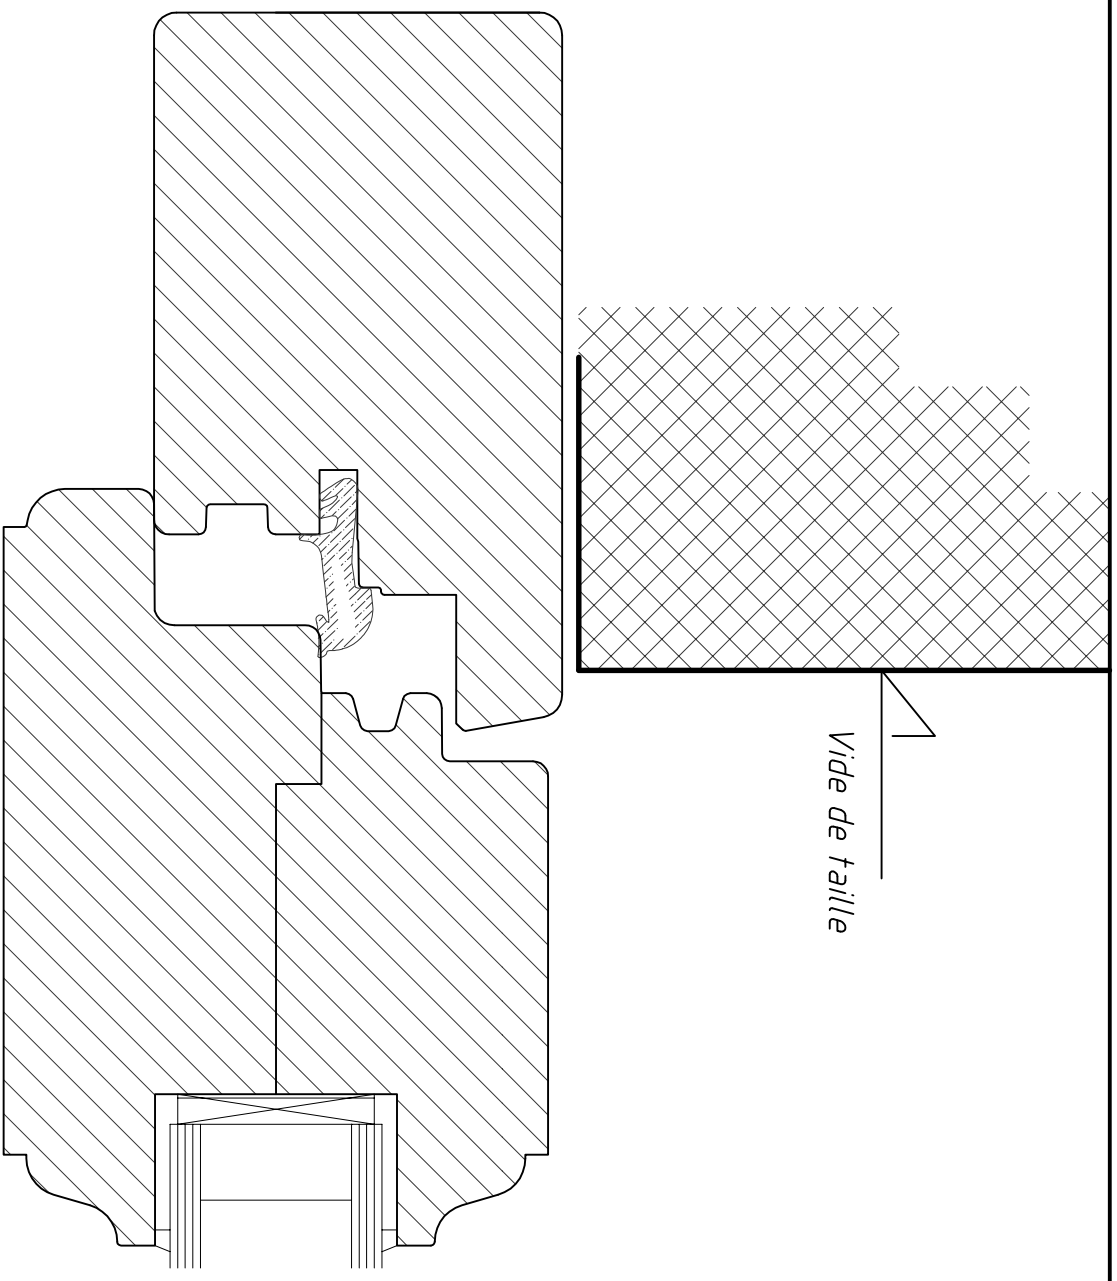

	<b>BOIS DF</b>	Echelle 1 : 1
	Dormant 70 x 55 Vantail 80 x 65	Date 31 janvier 2008
		B-100 ANTIC

	<b>BOIS DF</b>	Echelle 1 : 1
	Dormant 70 x 55 Vantail 80 x 65	Date 31 janvier 2008
		B-110 ANTIC

	<b>BOIS DF</b>	Echelle 1 : 1
	Dormant 95 x 55 Vantail 80 x 65	Date <b>1 février 2008</b>
		B-110B ANTIC

	<b>BOIS DF</b>	Echelle 1 : 1
	Dormant 95 x 55 Vantail 80 x 65 Emplage 100 x 65	<b>Date</b> <b>1 février 2008</b>
		B-110B ANTIC

Vide de taille

**Déjeze**  
Fenêtres

**BOIS DF**

Dormant 95 x 55

Vantail 100 x 65

Echelle  
1 : 1

Date  
31 janvier 2008

B-141 ANTTIC

Vide de taille

**BOIS DF**

Vantail 142 x65

Echelle  
1 : 1

Date  
31 janvier 2008

Vantail 80 x 65

Echelle  
1 : 1

**Date**  
**4 février 2008**

B-180 ANTIC

Vide de taille

**Fenêtres**  
**Déjeze**

**BOIS DF**

Dormant 70 x 55  
Vantail 80 x 65