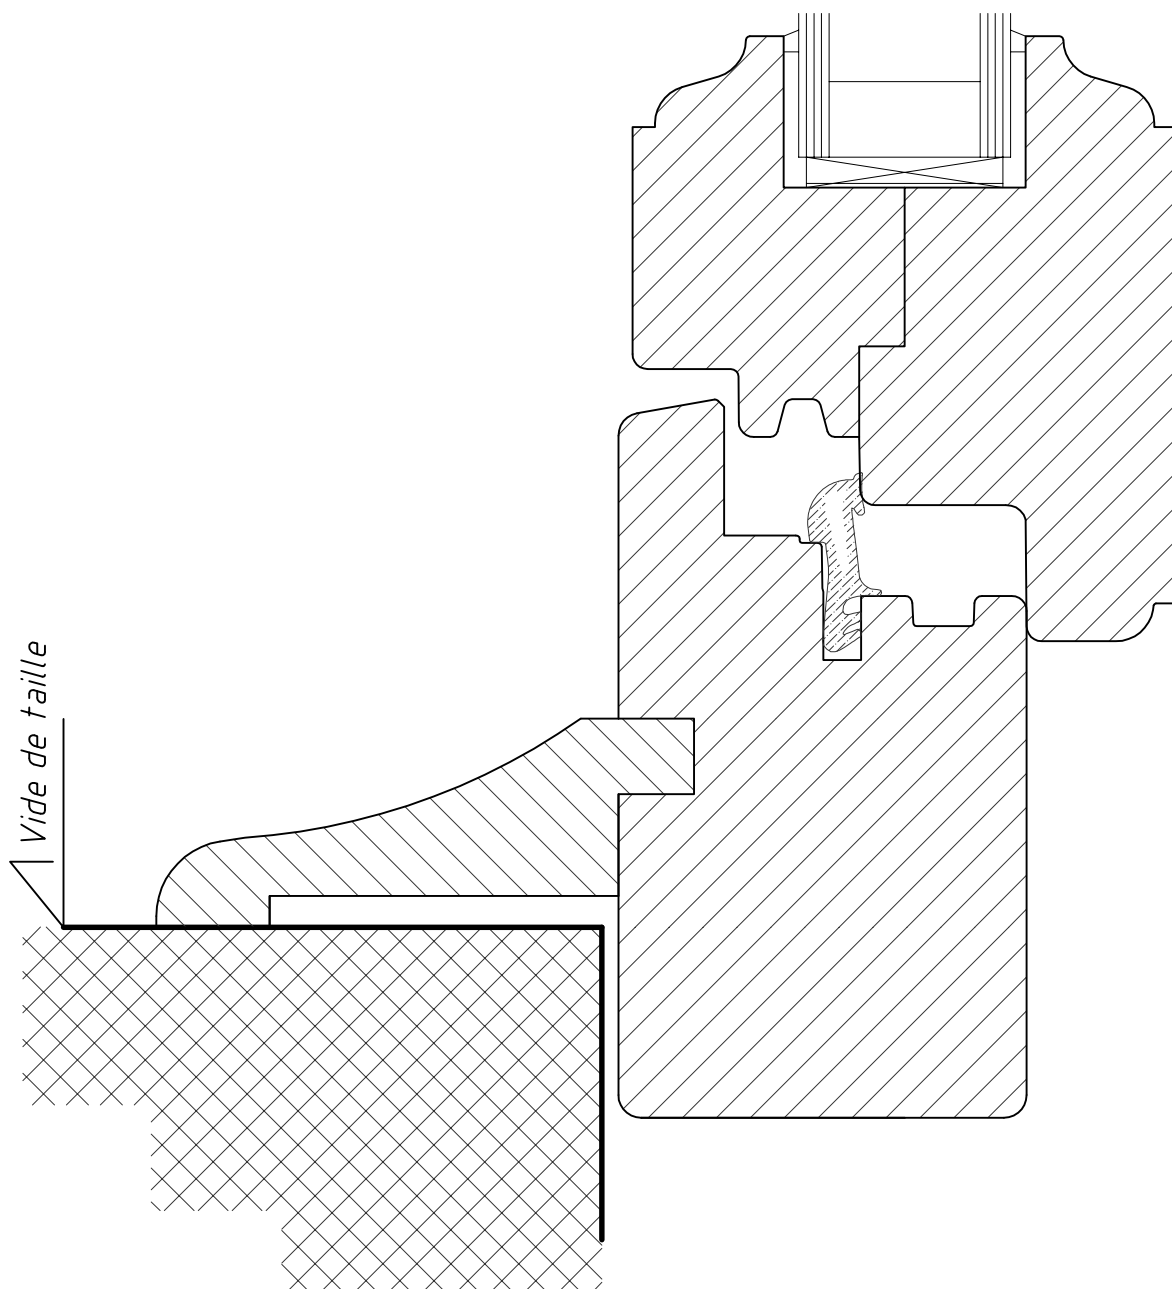

	<b>BOIS DF</b>	Echelle 1 : 1
	Dormant 70 x 55 Vantail 80 x 65	Date 31 janvier 2008
		B-100 ANTIC

	<b>BOIS DF</b>	Echelle 1 : 1
	Dormant 70 x 55 Vantail 80 x 65	Date 31 janvier 2008
		B-110 ANTIC

	<b>BOIS DF</b>	Echelle 1 : 1
	Dormant 95 x 55 Vantail 80 x 65	Date <b>1 février 2008</b>
		B-110B ANTIC

	<b>BOIS DF</b>	Echelle 1 : 1
	Dormant 95 x 55 Vantail 80 x 65 Emplage 100 x 65	<b>Date</b> <b>1 février 2008</b>
		B-110B ANTIC

Vide de taille

**Déjeze**  
Fenêtres

**BOIS DF**

Dormant 95 x 55

Vantail 100 x 65

Echelle  
1 : 1

Date  
31 janvier 2008

B-141 ANTTIC

Vide de taille

**BOIS DF**

Vantail 142 x65

Echelle  
1 : 1

Date  
31 janvier 2008

Vantail 80 x 65

Echelle  
1 : 1

**Date**  
**4 février 2008**

B-180 ANTIC

Vide de taille

**Fenêtres**  
**Déjeze**

**BOIS DF**

Dormant 70 x 55  
Vantail 80 x 65