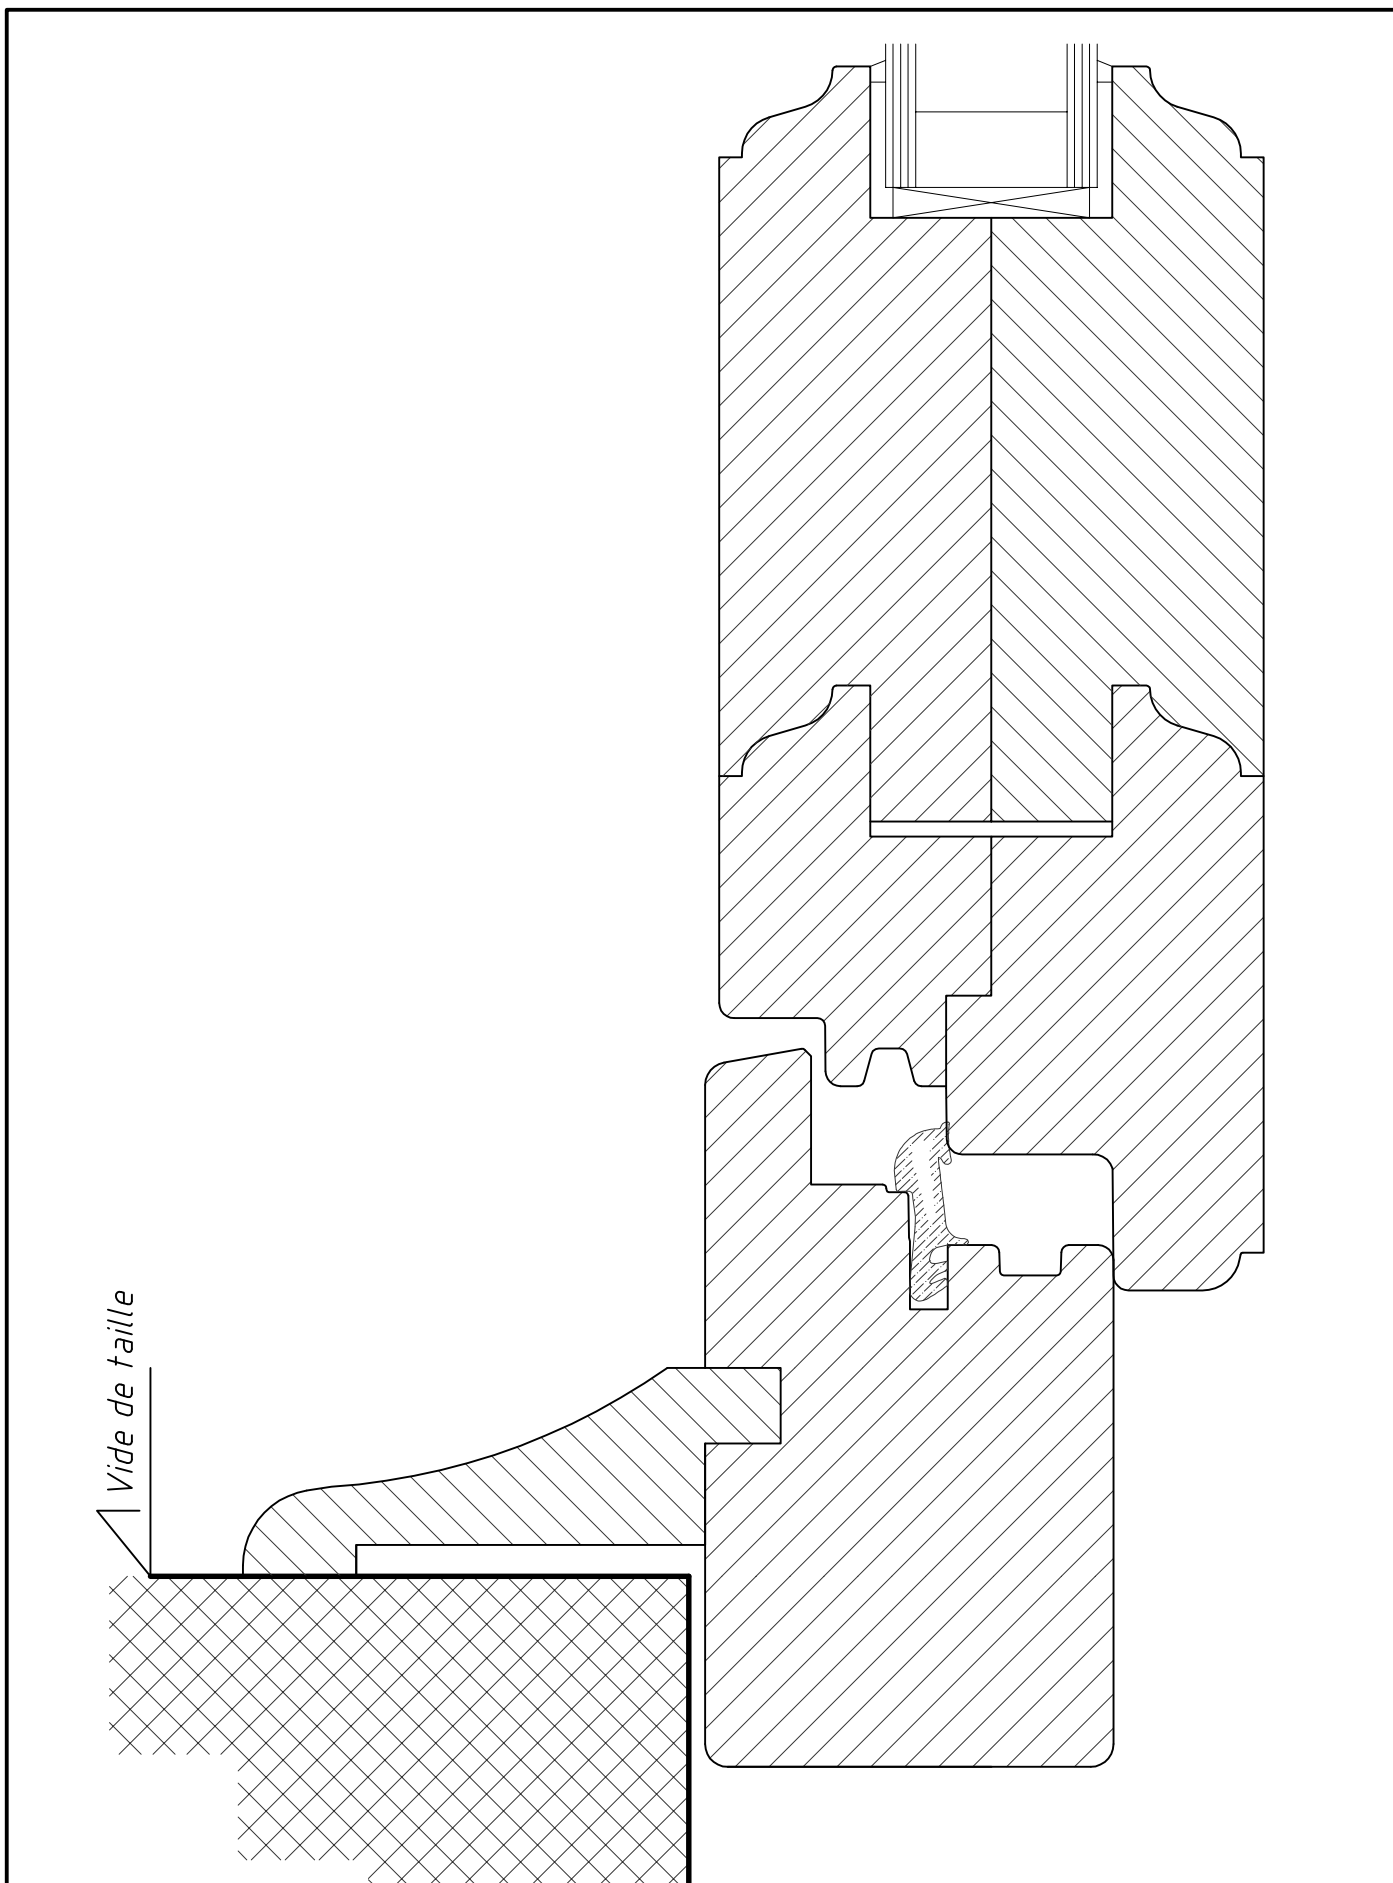

	<b>BOIS DF</b>	Echelle 1 : 1
	Dormant 70 x 55 Vantail 80 x 65	Date 31 janvier 2008
		B-100 ANTIC

	<b>BOIS DF</b>	Echelle 1 : 1
	Dormant 70 x 55 Vantail 80 x 65	Date 31 janvier 2008
		B-110 ANTIC

	<b>BOIS DF</b>	Echelle 1 : 1
	Dormant 95 x 55 Vantail 80 x 65	Date <b>1 février 2008</b>
		B-110B ANTIC

	<b>BOIS DF</b>	Echelle 1 : 1
	Dormant 95 x 55 Vantail 80 x 65 Emplage 100 x 65	<b>Date</b> <b>1 février 2008</b>
		B-110B ANTIC

Vide de taille

**Déjeze**  
Fenêtres

**BOIS DF**

Dormant 95 x 55

Vantail 100 x 65

Echelle  
1 : 1

Date  
31 janvier 2008

B-141 ANTTIC

Vide de taille

**BOIS DF**

Vantail 142 x65

Echelle  
1 : 1

Date  
31 janvier 2008

Vantail 80 x 65

Echelle  
1 : 1

**Date**  
**4 février 2008**

B-180 ANTIC

Vide de taille

**Fenêtres**  
**Déjeze**

**BOIS DF**

Dormant 70 x 55  
Vantail 80 x 65