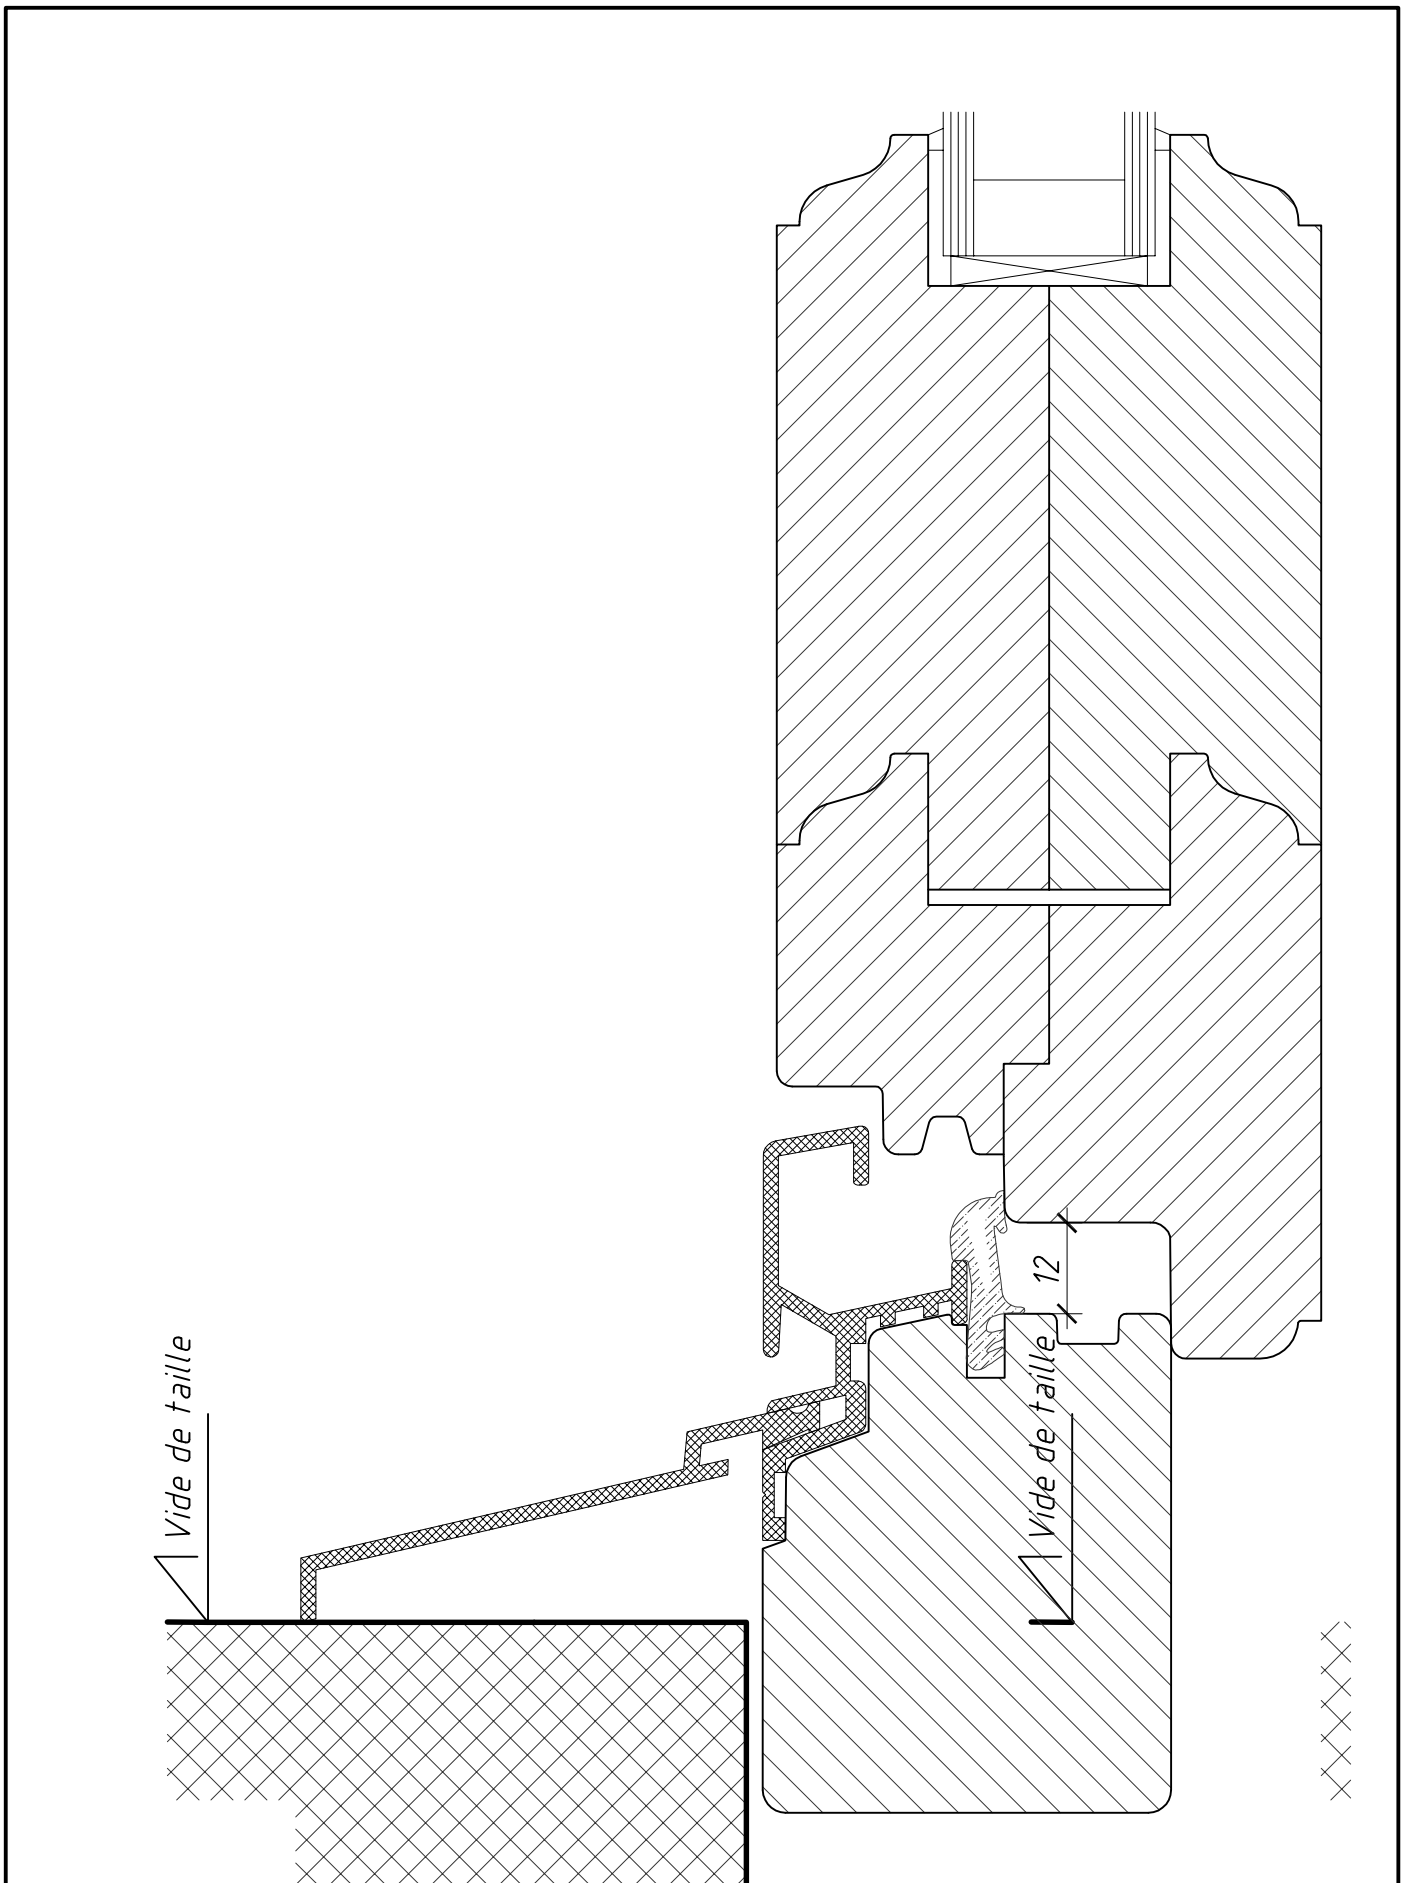

	<b>BOIS DF</b>	Echelle 1 : 1
	Dormant 70 x 55 Vantail 80 x 65	Date 31 janvier 2008
		B-100 ANTIC

	<b>BOIS DF</b>	Echelle 1 : 1
	Dormant 70 x 55 Vantail 80 x 65	Date 31 janvier 2008
		B-110 ANTIC

	<b>BOIS DF</b>	Echelle 1 : 1
	Dormant 95 x 55 Vantail 80 x 65	Date <b>1 février 2008</b>
		B-110B ANTIC

	<b>BOIS DF</b>	Echelle 1 : 1
	Dormant 95 x 55 Vantail 80 x 65 Emplage 100 x 65	<b>Date</b> <b>1 février 2008</b>
		B-110B ANTIC

Vide de taille

**Déjeze**  
Fenêtres

**BOIS DF**

Dormant 95 x 55

Vantail 100 x 65

Echelle  
1 : 1

Date  
31 janvier 2008

B-141 ANTTIC

Vide de taille

**BOIS DF**

Vantail 142 x65

Echelle  
1 : 1

Date  
31 janvier 2008

Vantail 80 x 65

Echelle  
1 : 1

**Date**  
**4 février 2008**

B-180 ANTIC

Vide de taille

**Fenêtres**  
**Déjeze**

**BOIS DF**

Dormant 70 x 55  
Vantail 80 x 65