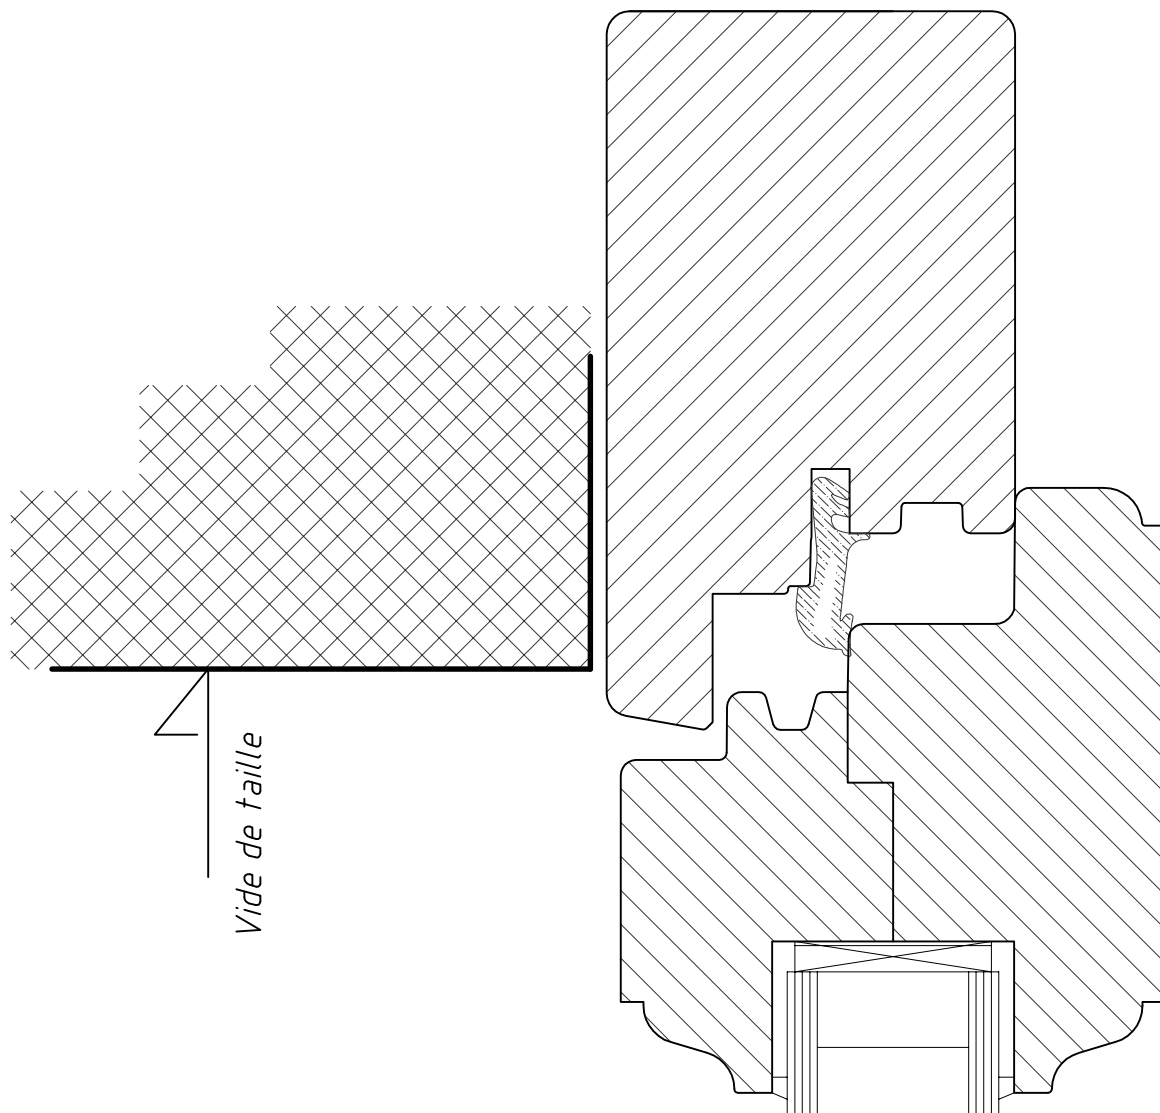

B-143 ANTTIC

**Déjeze**  
**Fenêtres**

**BOIS DF**

Vantail 80 x 65

Echelle  
1 : 1

Date  
31 janvier 2008

B-150 ANTTIC

**Déjeze**  
**Fenêtres**

**BOIS DF**

Vantail 100 x 65

Echelle  
1 : 1

Date  
31 janvier 2008

B-151 ANTTIC

Vide de taille

**BOIS DF**

Dormant 95 x 55